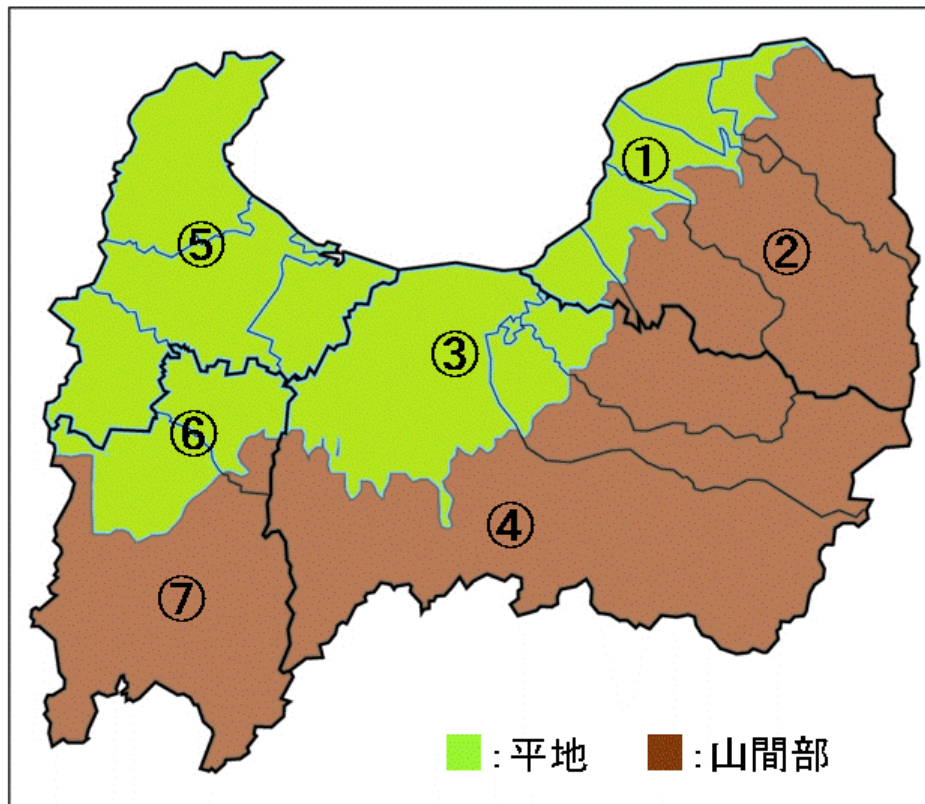

# 富山県降雪量予想

令和7年2月16日16時 富山地方气象台発表

地域名	今日18時から明日06時	明日06時から明日18時
① 東部北平地	0	5 - 10
② 東部北山間部	0	15 - 30
③ 東部南平地	0	5 - 10
④ 東部南山間部	0	15 - 30
⑤ 西部北	0	5 - 10
⑥ 西部南平地	0	5 - 10
⑦ 西部南山間部	0	15 - 30

- ・右表の数字は12時間降雪量の予想値です。
- ・それぞれの地域の「平均値－最大値」を表しています。
- ・予想対象地域は定住地域を対象にしており、山岳などの非定住地域は予想の対象とはしていません。

※単位はcm