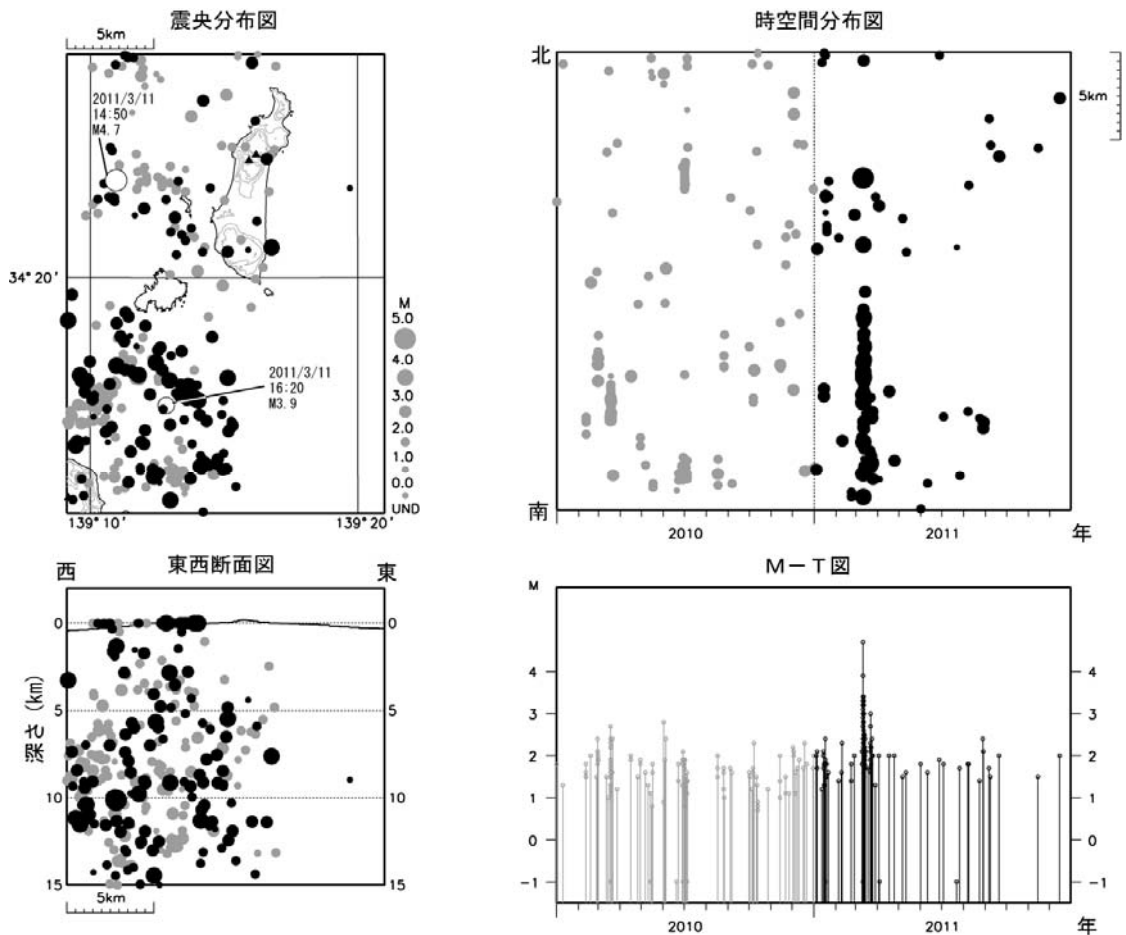

・地震や微動の発生状況（図 3、図 4※）

3 月 11 日に発生した「東北地方太平洋沖地震」以降、3 月下旬にかけて、新島付近を震源とする地震が一時的に増加しました。3 月 11 日 14 時 50 分には新島の西約 7 km を震源とするマグニチュード¹⁾ 4.7 の地震が発生し、新島村式根島で震度 4 を観測したほか、同日 16 時 20 分には新島の南西約 9 km を震源とするマグニチュード¹⁾ 3.9 の地震が発生し、同村式根島で震度 3 を観測しました。その他にも、震度 3 から 1 を観測する地震が発生しました。

上記以外の期間は、地震活動は静穏に経過しました。火山性微動は観測されませんでした。

1) マグニチュード (M) は地震の規模を表します。

図 1 新島 丹後山山頂部の状況（12 月 20 日、式根遠望カメラによる）

この資料は気象庁ホームページ (<http://www.seisvol.kishou.go.jp/tokyo/volcano.html>) でも閲覧することができます。

※この記号の資料は気象庁のほか、東京大学及び独立行政法人防災科学技術研究所のデータも利用して作成しています。

資料中の地図の作成に当たっては、国土地理院長の承認を得て、同院発行の『数値地図 25000（行政界・海岸線）』『数値地図 50mメッシュ（標高）』を使用しています（承認番号：平 23 情使、第 467 号）。

ミツク根付近

羽伏浦付近

鼻戸崎付近

新島港付近

大磯崎付近

図 2 新島周辺の状況 (11 月 15 日、海上保安庁撮影)

図3 新島 日別地震回数(2010年8月~2011年12月)
 2011年3月~5月分は一部未処理の期間があります。
 図の灰色部分は機器障害のため欠測。

● : 2010年1月1日~2010年12月31日 ● : 2011年1月1日~12月31日

図4※ 新島 広域地震観測網による山体・周辺地震活動(2010年1月1日~2011年12月31日)

M(マグニチュード)は地震の規模を表します。

2011年3月~5月分は一部未処理の期間があります。

図中の震源要素は一部暫定値が含まれており、後日変更することがあります。

表 1 新島 2011 年の日別地震回数

計数基準：瀬戸山南観測点