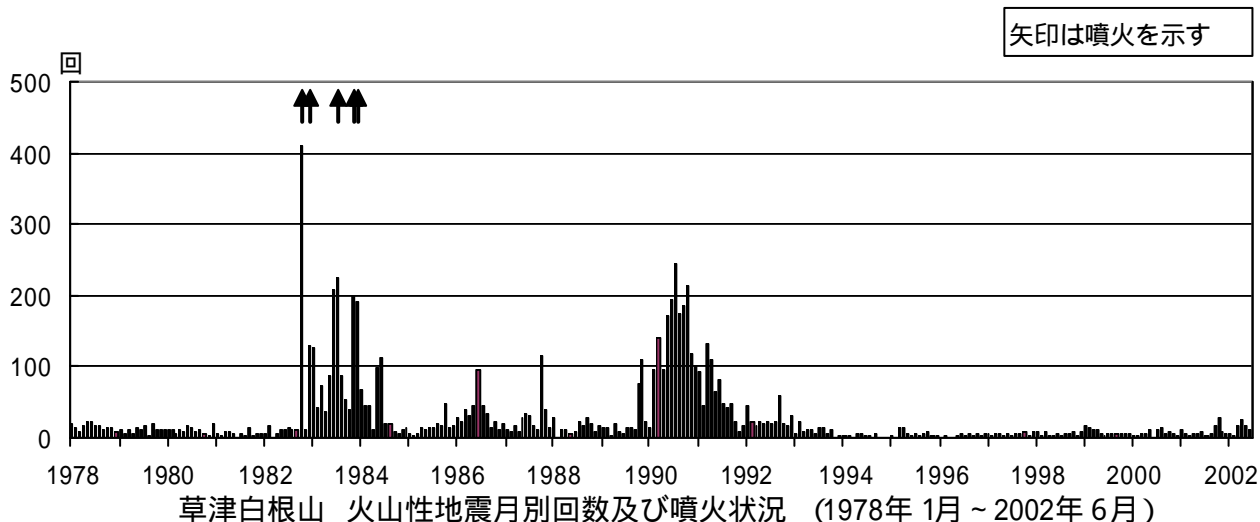

草津白根山

概況（平成 14 年 6 月）

火山活動に特別な変化はなく、落ち着いた状況が続きました。

地震活動の状況

地震活動に大きな変化はありませんでした。また、火山性微動も観測されませんでした。

火山性地震日別回数表（草津白根山）

上旬	1日	2日	3日	4日	5日	6日	7日	8日	9日	10日	旬計	
	0	0	0	1	0	2	1	0	0	0	4	
中旬	11日	12日	13日	14日	15日	16日	17日	18日	19日	20日	旬計	
	0	1	1	0	0	1	0	0	0	0	3	
下旬	21日	22日	23日	24日	25日	26日	27日	28日	29日	30日	旬計	月計
	0	0	0	0	0	0	2	1	0	0	3	10

噴煙活動の状況

遠望カメラによる観測では、噴煙は観測されませんでした。

地殻変動の状況

GPS観測では、火山活動によるとみられる変化はありませんでした。

図3 草津白根山 GPS観測結果(2001年10月1日~2002年6月30日)
第一浄水場 - ロープウェイ山頂 基線長