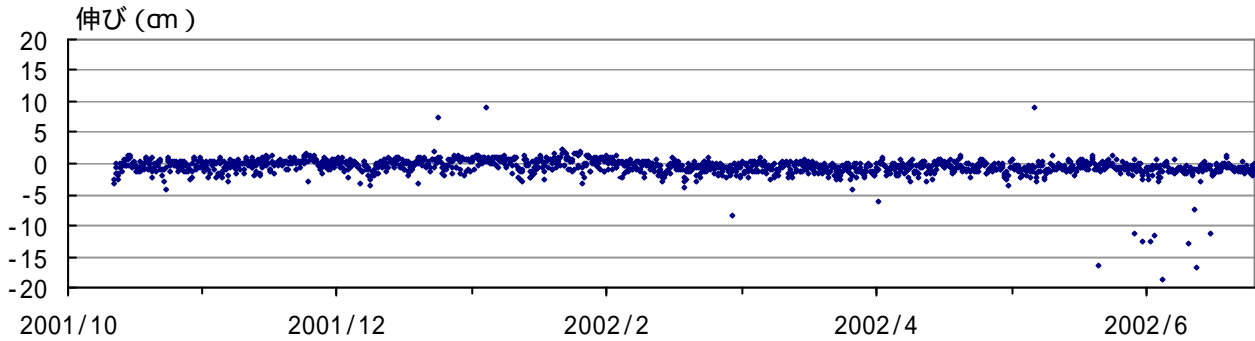

草津白根山

概況（平成 14 年 6 月）

火山活動に特別な変化はなく、落ち着いた状況が続きました。

地震活動の状況

地震活動に大きな変化はありませんでした。また、火山性微動も観測されませんでした。

火山性地震日別回数表（草津白根山）

上旬	1日	2日	3日	4日	5日	6日	7日	8日	9日	10日	旬計	
	0	0	0	1	0	2	1	0	0	0	4	
中旬	11日	12日	13日	14日	15日	16日	17日	18日	19日	20日	旬計	
	0	1	1	0	0	1	0	0	0	0	3	
下旬	21日	22日	23日	24日	25日	26日	27日	28日	29日	30日	旬計	月計
	0	0	0	0	0	0	2	1	0	0	3	10

噴煙活動の状況

遠望カメラによる観測では、噴煙は観測されませんでした。

地殻変動の状況

GPS観測では、火山活動によるとみられる変化はありませんでした。

図3 草津白根山 GPS観測結果(2001年10月1日~2002年6月30日)
第一浄水場 - ロープウェイ山頂 基線長