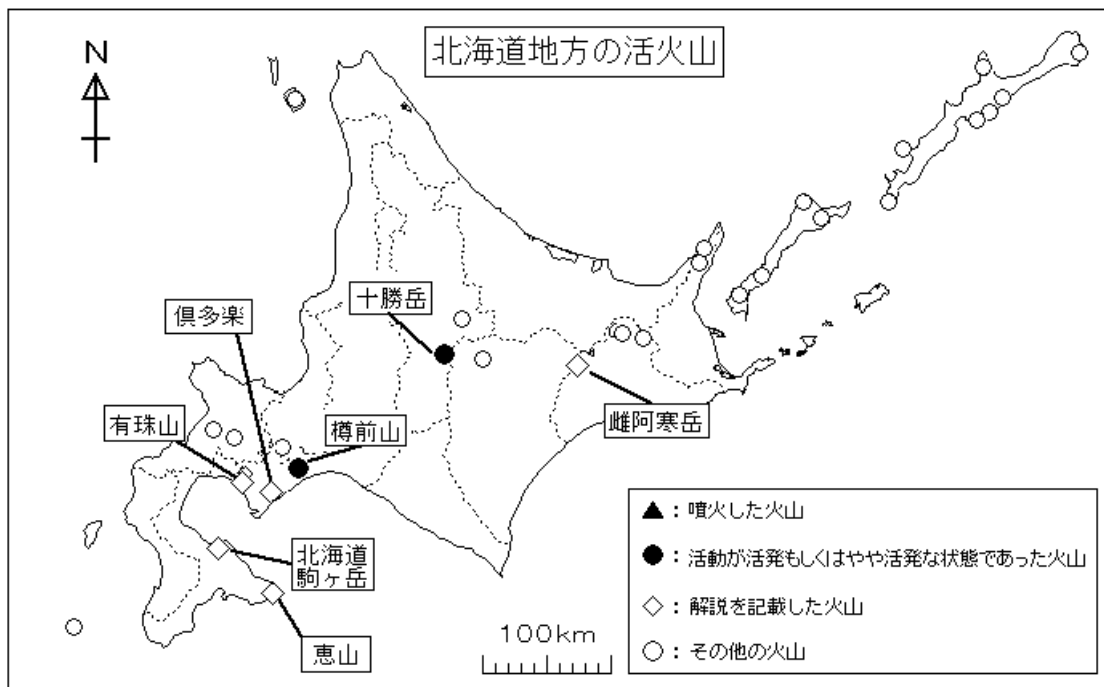

## 北海道地方の火山活動解説資料（平成 18 年 9 月）

札幌管区気象台 火山監視・情報センター

十勝岳、樽前山では、引き続き火山活動はやや活発な状態となっています。

### ◇雌阿寒岳 [静穏な状況]

ポンマチネシリ山頂の赤沼 06 火口群や北西斜面 06 噴気孔列の噴煙活動は静穏に経過しています。地震活動も低調な状態が続いています。

### ●樽前山 [やや活発な状況]

A火口及びB噴気孔群では高温の状態が続いています。火山活動は引き続きやや活発な状態です。火口近傍では注意が必要です。

### ◇北海道駒ヶ岳 [静穏な状況]

火山活動は静穏に経過しています。わずかな山体膨張や、2003年9月以降見られている昭和4年火口からの弱い噴気は引き続き観測されています。