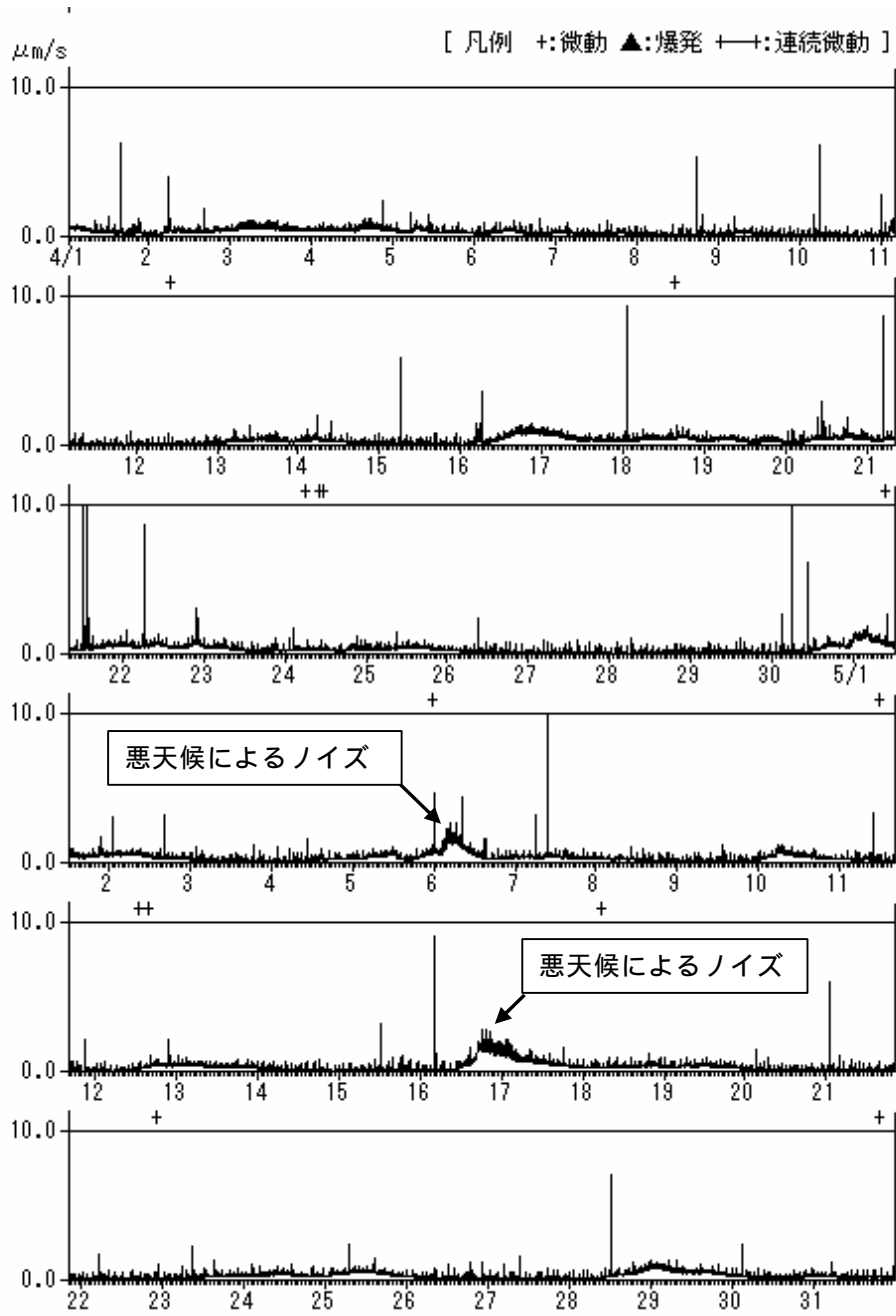

図2 薩摩硫黄島 火山活動経過図(1997年9月10日～2007年5月31日)

- ・2007年5月に噴火はありませんでした。
- ・2007年5月の噴煙は白色・少量で、最高高度は14日の火口縁上800m(4月:600m)でした。
- ・2007年5月のA型地震は35回(4月:36回)で、大きな変化はありませんでした。
- ・2007年5月のB型地震は121回(4月:119回)で、やや多い状態でした。

注1 1998年8月1日 三島村役場硫黄島出張所から気象庁へ通報開始。

注2 2002年11月16日 気象庁が設置した監視カメラによる観測開始。

図3 薩摩硫黄島 1分間平均振幅の時間変化(ST11上下成分)(2007年4月1日~5月31日)

- ・火山性連続微動はありませんでした。
- ・継続時間の短い火山性微動が時々発生しました。