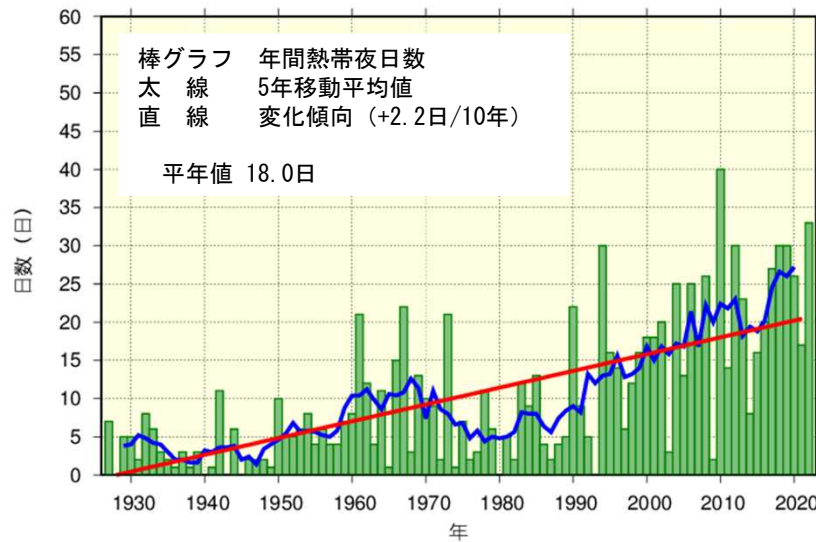

鳥取県内の熱帯夜（日最低気温が25℃以上の日）の年間日数

米子の年間熱帯夜日数

鳥取の年間熱帯夜日数

境の年間熱帯夜日数

1. 都市化の影響が少ないと見られる全国13観測地点を調べると、熱帯夜の年間日数は、統計期間1910年から2022年で10年あたり1.8日増加しています。
2. 県内の変化傾向
 鳥取：1977年に観測場所が移転したため出していません。
 米子：10年あたり2.3日の増加傾向（1940年から2022年）。
 境：10年あたり2.2日の増加傾向（1927年から2022年）。

平年値は、1991年から2020年までの30年間の平均。
 熱帯夜は夜間の最低気温が25℃以上のことを指しますが、ここでは日最低気温が25℃以上の日を便宜的に「熱帯夜」としています。