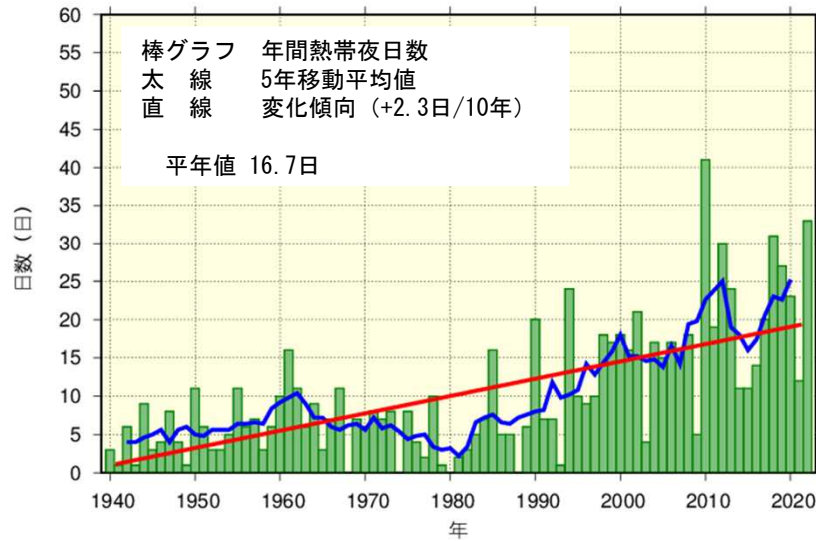

鳥取県内の熱帯夜（日最低気温が25℃以上の日）の年間日数

米子の年間熱帯夜日数

鳥取の年間熱帯夜日数

境の年間熱帯夜日数

1. 都市化の影響が少ないと見られる全国13観測地点を調べると、熱帯夜の年間日数は、統計期間1910年から2022年で10年あたり1.8日増加しています。
2. 県内の変化傾向
 鳥取：1977年に観測場所が移転したため出していません。
 米子：10年あたり2.3日の増加傾向（1940年から2022年）。
 境：10年あたり2.2日の増加傾向（1927年から2022年）。

平年値は、1991年から2020年までの30年間の平均。
 熱帯夜は夜間の最低気温が25℃以上のことを指しますが、ここでは日最低気温が25℃以上の日を便宜的に「熱帯夜」としています。