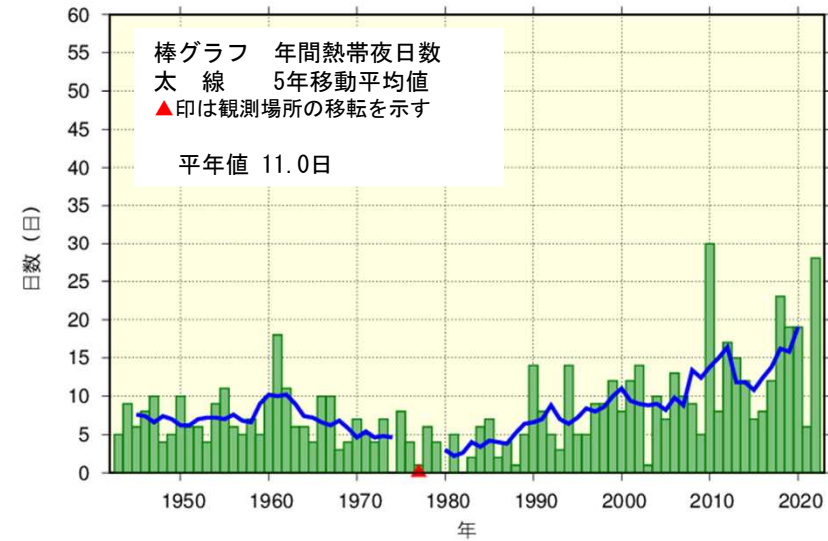

鳥取県内の熱帯夜（日最低気温が25℃以上の日）の年間日数

米子の年間熱帯夜日数

鳥取の年間熱帯夜日数

境の年間熱帯夜日数

1. 都市化の影響が少ないと見られる全国13観測地点を調べると、熱帯夜の年間日数は、統計期間1910年から2022年で10年あたり1.8日増加しています。
2. 県内の変化傾向
 鳥取：1977年に観測場所が移転したため出していません。
 米子：10年あたり2.3日の増加傾向（1940年から2022年）。
 境：10年あたり2.2日の増加傾向（1927年から2022年）。

平年値は、1991年から2020年までの30年間の平均。
 熱帯夜は夜間の最低気温が25℃以上のことを指しますが、ここでは日最低気温が25℃以上の日を便宜的に「熱帯夜」としています。