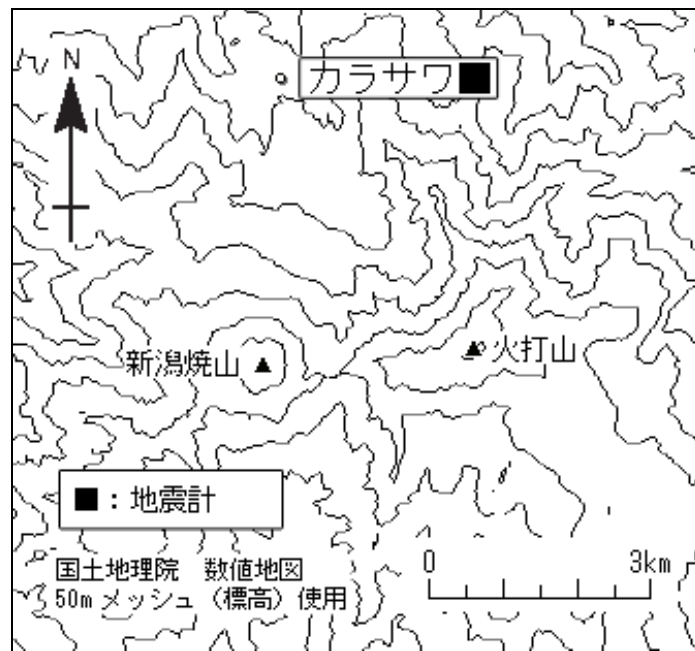

図2 新潟焼山 日別地震回数(2005年12月1日~2007年6月30日)

図3 新潟焼山 気象庁の観測点配置図(小さな白丸は観測点位置を示しています)