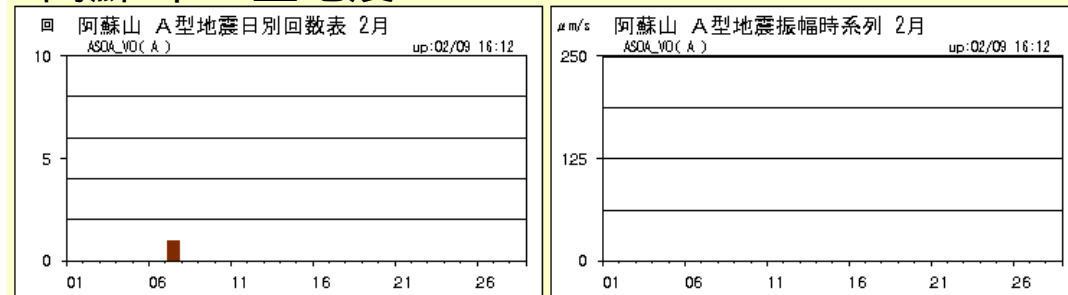

火山活動データのHPへの掲載例

資料5

長期の活動経過グラフ(過去10年)

短期の活動経過グラフ(過去1年)

火山活動データのHPへの掲載例

月別日別の火山性地震回数

阿蘇山 A型地震

阿蘇山 B型地震