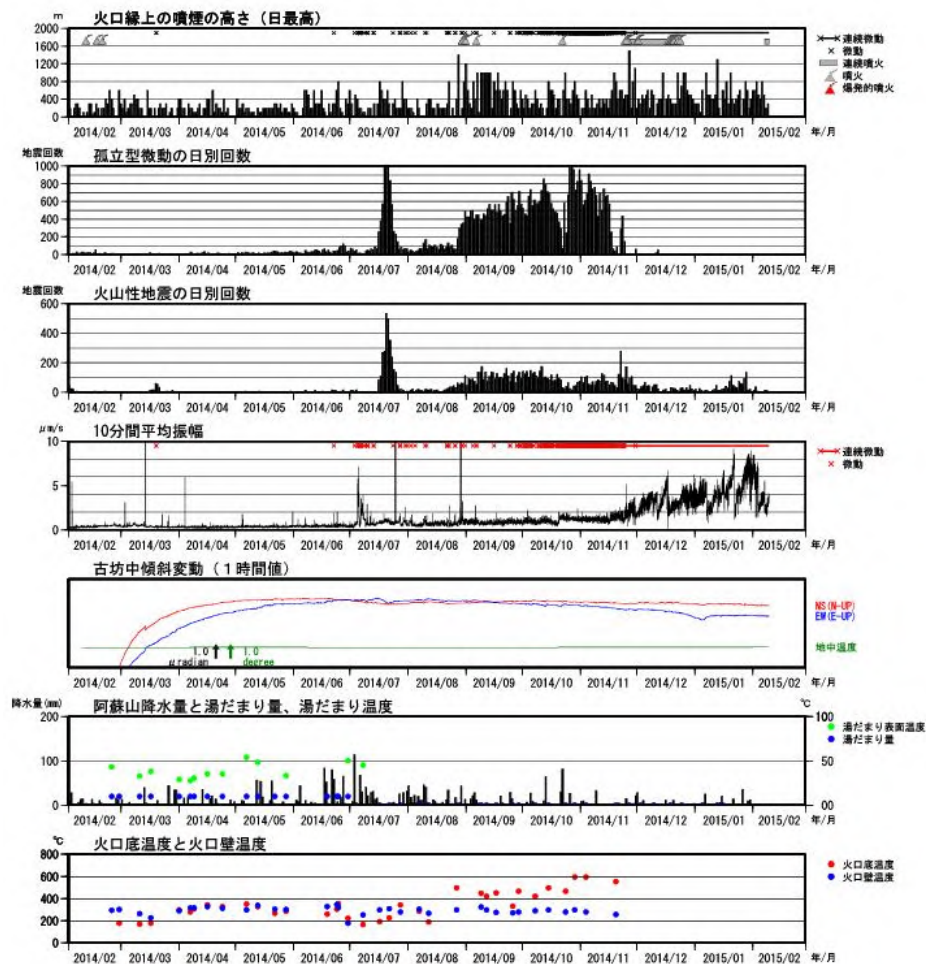

火山活動データのHPへの掲載例

資料5

長期の活動経過グラフ(過去10年)

短期の活動経過グラフ(過去1年)

火山活動データのHPへの掲載例

月別日別の火山性地震回数

阿蘇山 A型地震

阿蘇山 B型地震

阿蘇山 微動