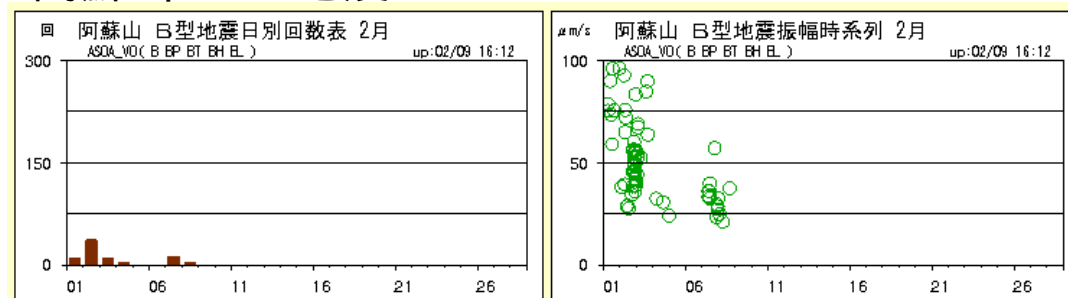

火山活動データのHPへの掲載例

資料5

長期の活動経過グラフ(過去10年)

短期の活動経過グラフ(過去1年)

火山活動データのHPへの掲載例

月別日別の火山性地震回数

阿蘇山 A型地震

阿蘇山 B型地震