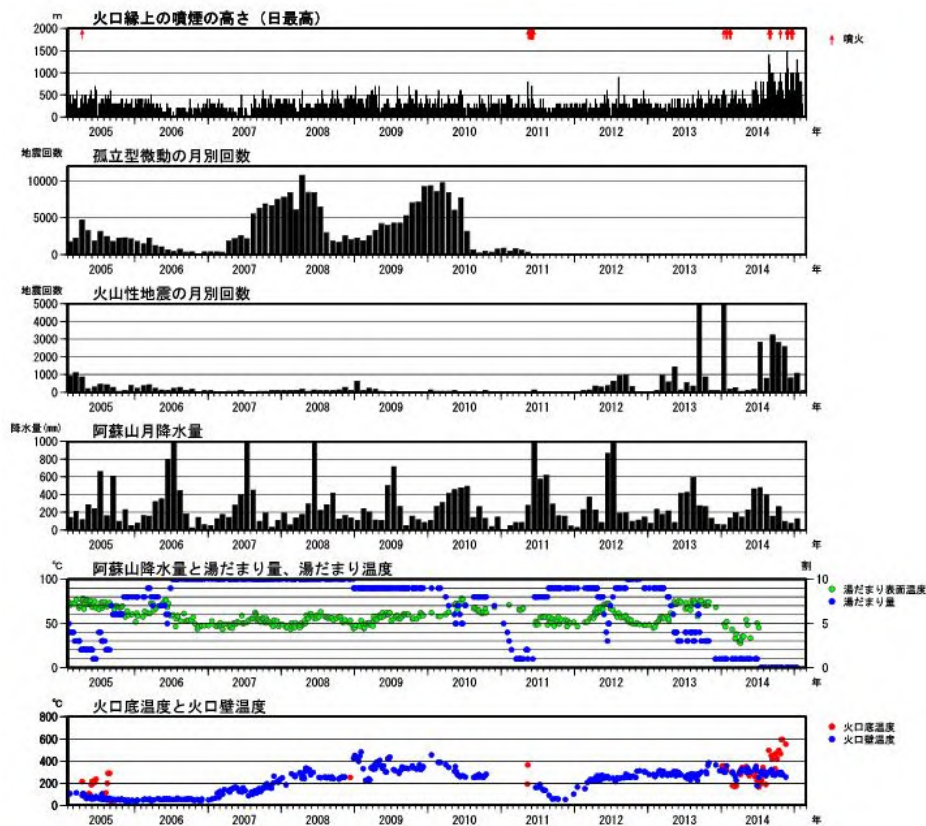

火山活動データのHPへの掲載例

資料5

長期の活動経過グラフ(過去10年)

短期の活動経過グラフ(過去1年)

火山活動データのHPへの掲載例

月別日別の火山性地震回数

阿蘇山 A型地震

阿蘇山 B型地震

阿蘇山 微動