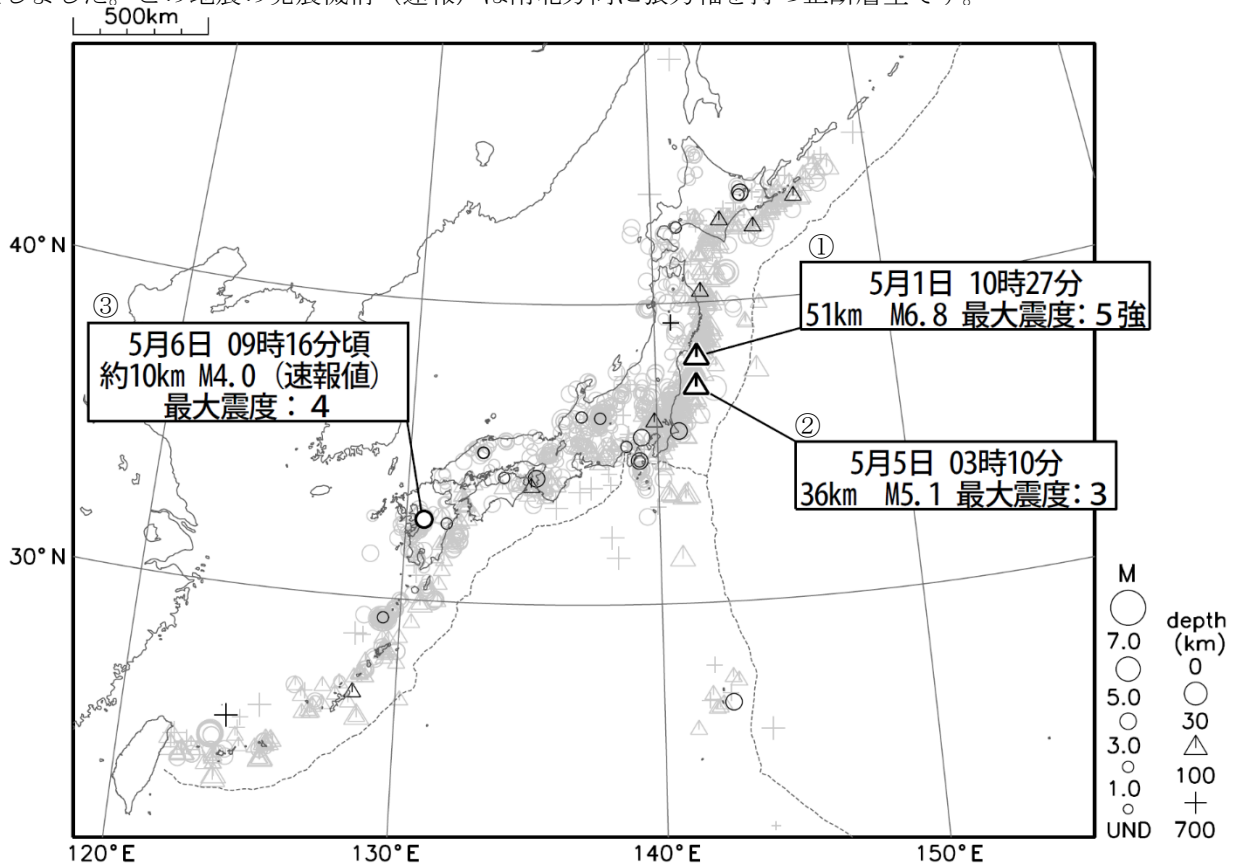

週間地震概況 (令和 3 年 4 月 30 日～令和 3 年 5 月 6 日)

宮城県沖の地震で最大震度5強を観測

今期間中、全国で最大震度 5 強を観測した地震が 1 回、最大震度 4 を観測した地震が 1 回、最大震度 3 を観測した地震が 3 回発生しました。

期間中に発生した主な地震は次のとおりです。

- ① 5 月 1 日 10 時 27 分に宮城県沖で発生した地震 (M6.8、深さ 51km) により、宮城県石巻市、大崎市、及び涌谷町で震度 5 強を観測したほか、北海道から近畿地方にかけて震度 5 弱～1 を観測しました。この地震は、発震機構 (CMT 解) が西北西-東南東方向に圧力軸を持つ逆断層型で、太平洋プレートと陸のプレートの境界で発生しました。気象庁は、この地震に対して緊急地震速報 (警報) を発表しました。この地震により、重傷者 1 人、軽傷者 2 人の被害が生じました (5 月 1 日 13 時 15 分現在、総務省消防庁による)。
- ② 5 月 5 日 03 時 10 分に福島県沖で発生した地震 (M5.1、深さ 36km) により、宮城県、福島県で震度 3 を観測したほか、東北地方から関東地方、及び新潟県で震度 2～1 を観測しました。この地震の発震機構 (CMT 解) は、南北方向に圧力軸を持つ型です。
- ③ 5 月 6 日 09 時 16 分頃に熊本県熊本地方で発生した地震 (M4.0、深さ約 10km、速報値) により、熊本県熊本市、宇城市で震度 4 を観測したほか、九州地方で震度 3～1 を観測しました。この地震は地殻内で発生しました。この地震の発震機構 (速報) は南北方向に張力軸を持つ正断層型です。

図 1 震度 1 以上を観測した地震の震央分布図 (期間中の地震を濃く、過去 1 年の地震を薄く表示)

※ 地震の震源要素 (緯度、経度、深さ及びM)、震度、津波の高さ等は、再調査のあと修正することがあります。

※ この資料は、気象庁ホームページにも掲載しております。各地方の週間地震概況や震度 1 以上を観測した地震の検索ページなども気象庁ホームページに掲載しておりますので、ご利用ください。

全国及び各地方の週間地震概況 <https://www.data.jma.go.jp/svd/eqev/data/gaikyo/index.html#week>
震度データベース検索 <https://www.data.jma.go.jp/svd/eqdb/data/shindo/index.php>

地震 番号	震源時 日時分	震央地 各地の	地名 の震度	緯度	経度	深さ	規模
		和歌山県	2: 海南市下津* 1: 和歌山市男野芝丁 和歌山市一番丁* 有田市箕島 有田市初島町*				

注：5月6日の地震の震源要素（緯度、経度、深さ及びマグニチュード）、震度等は速報値であり、精査した結果を次号に掲載します。
地震の震源要素、震度等は、再調査のあと修正することがあります。