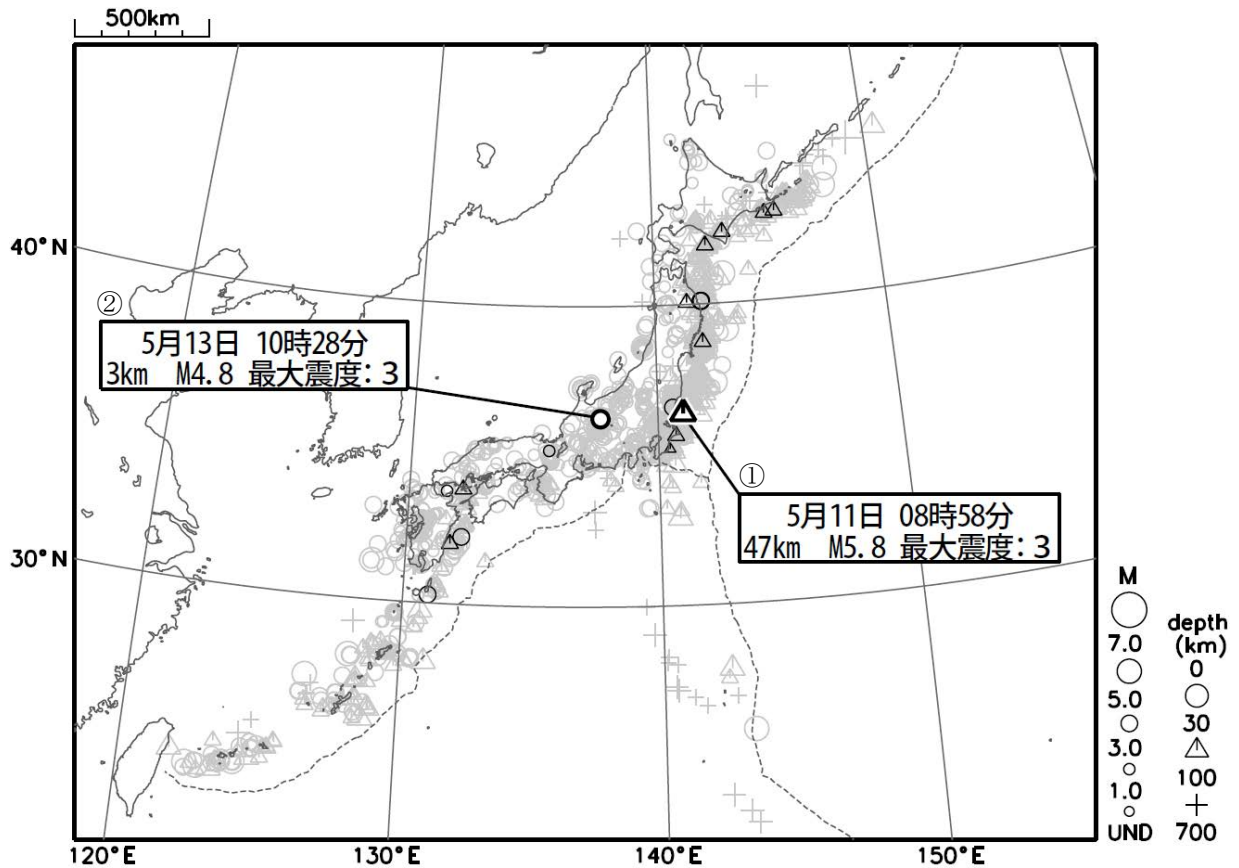

週間地震概況 (令和 2 年 5 月 8 日～令和 2 年 5 月 14 日)

茨城県沖の地震などで最大震度3を観測

今期間中、全国で最大震度 3 を観測した地震が 8 回発生しました。
期間中に発生した主な地震は次のとおりです。

- ① 5 月 11 日 08 時 58 分に茨城県沖で発生した地震 (M5.8、深さ 47km) により、福島県、茨城県、及び千葉県で震度 3 を観測したほか、東北・関東・甲信越地方及び静岡県で震度 2～1 を観測しました。この地震は、発震機構 (CMT 解) が西北西－東南東方向に圧力軸を持つ逆断層型で、太平洋プレートと陸のプレートの境界で発生しました。気象庁は、この地震に対して緊急地震速報 (警報) を発表しました。
- ② 5 月 13 日 10 時 28 分に長野県中部*で発生した地震 (M4.8、深さ 3km) により、岐阜県高山市で震度 3 を観測したほか、山梨県、長野県、岐阜県で震度 2～1 を観測しました。この地震は地殻内で発生しました。今回の地震の震央付近 (長野・岐阜県境付近) では、4 月 23 日 13 時 44 分に M5.5 の地震 (最大震度 4) を観測する等、4 月 22 日以降 5 月 14 日までに震度 1 以上を観測した地震が 95 回 (この内、最大震度 3 以上を観測した地震は 8 回) 発生しています。

*気象庁はこの地震に対して震央地名 [岐阜県飛騨地方] で情報発表しました。

図 1 震度 1 以上を観測した地震の震央分布図 (期間中の地震を濃く、過去 1 年の地震を薄く表示)

※ 地震の震源要素 (緯度、経度、深さ及びM)、震度、津波の高さ等は、再調査のあと修正することがあります。

※ この資料は、気象庁ホームページにも掲載しております。各地方の週間地震概況や震度 1 以上を観測した地震の検索ページなども気象庁ホームページに掲載しておりますので、ご利用ください。

全国及び各地方の週間地震概況 <https://www.data.jma.go.jp/svd/eqev/data/gaikyo/index.html#week>

震度データベース検索 <https://www.data.jma.go.jp/svd/eqdb/data/shindo/index.php>

※ 本資料中のデータについて

・本資料は、国立研究開発法人防災科学技術研究所、北海道大学、弘前大学、東北大学、東京大学、名古屋大学、京都大学、高知大学、九州大学、鹿児島大学、国立研究開発法人産業技術総合研究所、国土地理院、国立研究開発法人海洋研究開発機構、公益財団法人地震予知総合研究振興会、青森県、東京都、静岡県、神奈川県温泉地学研究所及び気象庁のデータを用いて作成しています。また、2016 年熊本地震合同観測グループのオンライン臨時観測点 (河原、熊野座)、米国大学間地震学研究連合 (IRIS) の観測点 (台北、玉峰、寧安橋、玉里、台東) のデータを用いて作成しています。

・データについては精査により、後日修正することがあります。

・本資料中で使用している地図の作成に当たっては、国土地理院長の承認を得て、同院発行の『数値地図 25000 (行政界・海岸線)』を使用しています (承認番号: 平 29 情使、第 798 号)。

※ 震央分布図について

図中の破線は、海溝軸の位置を示しています。

また、右下の凡例にある M は地震のマグニチュード、depth は震源の深さ、UND はマグニチュードの決まらない地震が含まれていることを意味しています。