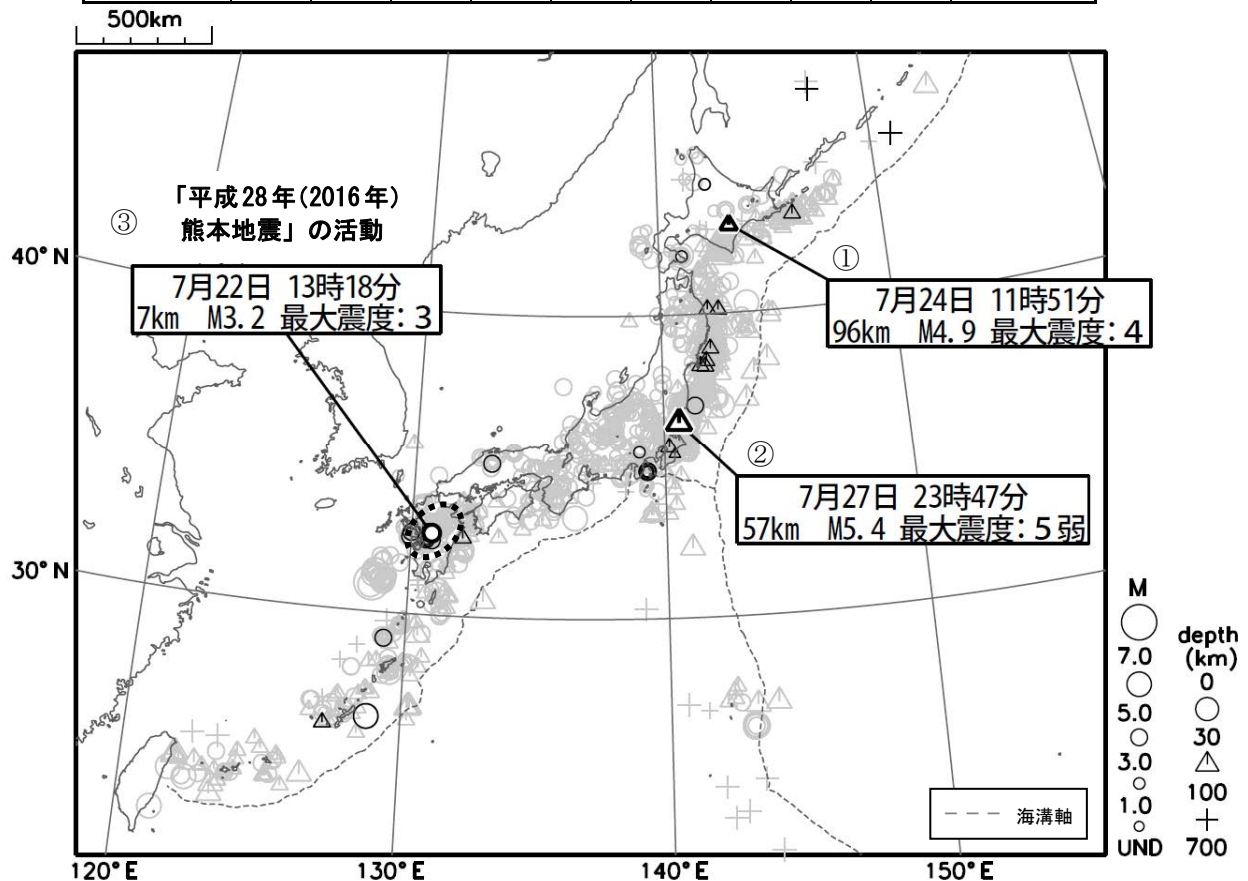

## 茨城県北部の地震で最大震度5弱を観測、十勝地方中部の地震で最大震度4を観測

今期間中、最大震度 5 弱を観測した地震が 1 回、最大震度 4 を観測した地震が 1 回発生しました。主な地震は次のとおりです。

- ① 24 日 11 時 51 分に発生した十勝地方中部の地震 (M4.9、深さ 96km) により、北海道浦幌町で最大震度 4 を観測しました。
- ② 27 日 23 時 47 分に発生した茨城県北部の地震 (M5.4、深さ 57km) により、茨城県日立市、常陸太田市で最大震度 5 弱を観測しました。この地震は、発震機構が西北西-東南東方向に圧力軸を持つ逆断層型で、太平洋プレートと陸のプレートの境界で発生しました。
- ③ 「平成 28 年 (2016 年) 熊本地震」の地震活動域では地震活動が続いています。今期間中、22 日 13 時 18 分に熊本県熊本地方で発生した地震 (M3.2、深さ 7km) により、熊本県御船町で最大震度 3 を観測しました。

表 1 「平成 28 年 (2016 年) 熊本地震」の最大震度別地震回数 (4 月 14 日～7 月 28 日、速報値)

最大震度	1	2	3	4	5弱	5強	6弱	6強	7	合計
地震回数	887	644	285	93	8	4	3	2	2	1928

図 1 震度 1 以上を観測した地震の震央分布図 (期間中の地震を濃く、過去 1 年の地震を薄く表示)

※ 地震の震源要素 (緯度、経度、深さ及びM)、震度、津波の高さ等は、再調査のあと修正することがあります。

※ この資料は、気象庁ホームページにも掲載しております。各地方の週間地震概況や震度 1 以上を観測した地震の検索ページ、週間火山概況なども気象庁ホームページに掲載しておりますので、ご利用ください。

全国及び各地方の週間地震概況 <http://www.data.jma.go.jp/svd/eqev/data/gaikyo/index.html#week>

震度データベース検索 <http://www.data.jma.go.jp/svd/eqdb/data/shindo/index.php>

週間火山概況 [http://www.data.jma.go.jp/svd/vois/data/tokyo/STOCK/weekly\\_report/weekly.htm](http://www.data.jma.go.jp/svd/vois/data/tokyo/STOCK/weekly_report/weekly.htm)

※ 本資料中のデータについて

・本資料は、国立研究開発法人防災科学技術研究所、北海道大学、弘前大学、東北大学、東京大学、名古屋大学、京都大学、高知大学、九州大学、鹿児島大学、国立研究開発法人産業技術総合研究所、国土地理院、国立研究開発法人海洋研究開発機構、青森県、東京都、静岡県及び神奈川県温泉地学研究所、気象庁のデータを用いて作成しています。また、IRIS の観測点 (台北、玉峰、寧安橋、玉里、台東) のデータを用いて作成しています。