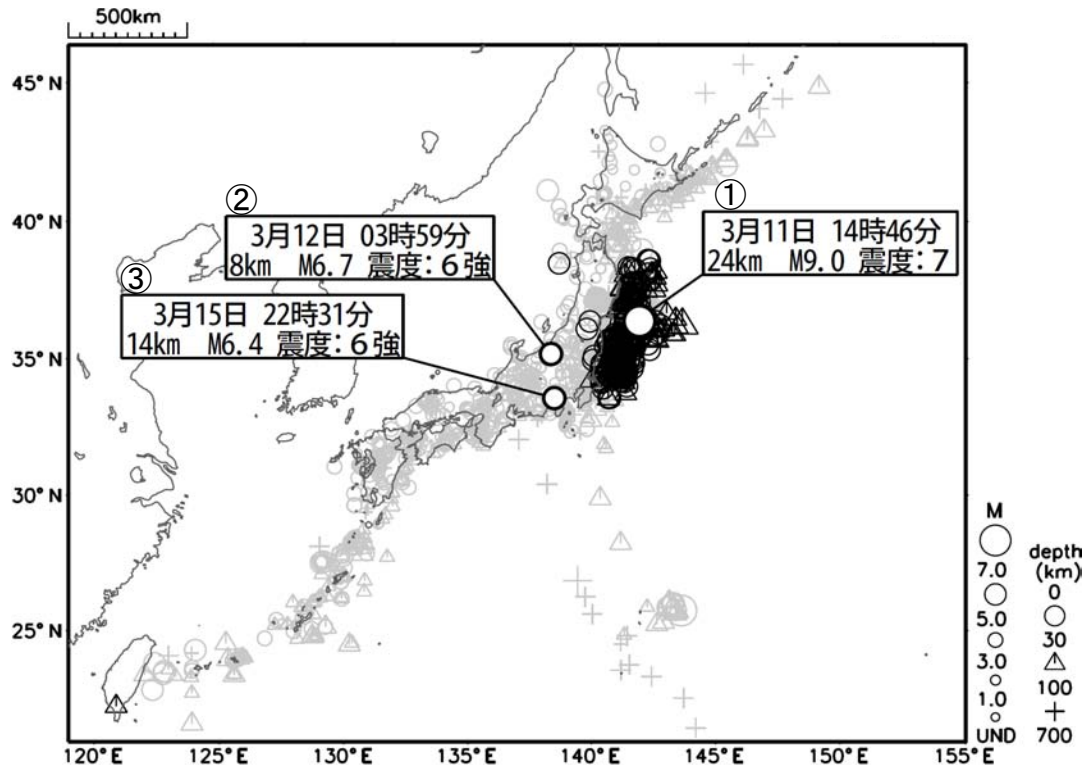

# 週間地震概況 (平成 23 年 3 月 11 日～3 月 17 日)

「平成 23 年 (2011 年) 東北地方太平洋沖地震」で震度 7 を観測、各地で高い津波を観測

期間中に発生した主な地震は以下のとおりです。各地震の詳細については、それぞれの地方の週間地震概況を下記から参照してください。

- ① 3 月 11 日 14 時 46 分に発生した三陸沖の地震 (M9.0、深さ 24km) により、宮城県栗原市で最大震度 7 を観測しました。気象庁は 14 時 49 分に岩手県、宮城県、福島県に対して津波警報 (大津波) を発表するなど、翌 12 日 03 時 20 分までに全予報区に津波警報、注意報を発表しました (13 日 17 時 58 分までにすべて解除)。福島県の相馬で 7.3m 以上の津波を観測するなど、東北地方太平洋沿岸を中心に各地で高い津波を観測しました。この地震の発震機構は西北西-東南東方向に圧力軸を持つ逆断層型で、太平洋プレートと陸のプレートの境界で発生しました。気象庁はこの地震を「平成 23 年 (2011 年) 東北地方太平洋沖地震」と命名しました。この地震の後、17 日 12 時までに M7.0 以上の余震が 3 回発生するなど、極めて活発な余震活動が続いています (次ページ参照)。この地震と津波により、死者 3,549 人、行方不明者 2,517 人など、甚大な被害が生じています (18 日 07 時現在、総務省消防庁による第 56 報)。
- ② 3 月 12 日 03 時 59 分に発生した長野県・新潟県県境付近の地震 (M6.7、深さ 8km) により、長野県栄村で最大震度 6 強を観測しました。この地震の発震機構は北西-南東方向に圧力軸を持つ逆断層型で、地殻内で発生しました。この地震の後、最大震度 6 弱の 2 回を含め、震度 1 以上を観測する余震が 18 日 08 時までに 332 回発生しています。この地震により、重傷者 1 人、軽傷者 43 人、住家全壊 6 棟などの被害が生じています (長野県のホームページ[18 日 13 時現在]及び新潟県のホームページ[17 日 16 時現在]による)。
- ③ 3 月 15 日 22 時 31 分に発生した静岡県東部の地震 (M6.4、深さ 14km) により、静岡県富士宮市で最大震度 6 強を観測し、重傷者 2 人、軽傷者 48 人、建物一部破損 521 棟の被害が生じています (被害は 17 日現在、静岡県のホームページによる)。この地震の発震機構は南北方向に圧力軸を持つ型です。この地震の後、震度 1 以上を観測する余震が 18 日 08 時までに 52 回発生しています。

図 1 震度 1 以上を観測した地震の震央分布図 (期間中の地震を濃く、過去 1 年の地震を薄く表示) 今期間中に発生した地震については、震度にかかわらず M5.0 以上の地震を掲載しています。

※ この資料は、気象庁ホームページにも掲載しております。各地方の週間地震概況や震度 1 以上の地震のリストなども気象庁ホームページに掲載しておりますので、ご利用ください。  
 全国及び各地方の週間地震概況 <http://www.seisvol.kishou.go.jp/eq/gaikyo/index.html#week>  
 最近の震度 1 以上を観測した地震 [http://www.seisvol.kishou.go.jp/eq/shindo\\_db/db\\_map/index0.html](http://www.seisvol.kishou.go.jp/eq/shindo_db/db_map/index0.html)

※ 震央分布図中の語句について  
 M: マグニチュード      depth: 深さ      UNDEF: マグニチュードの決まらない地震が含まれていることを意味する。