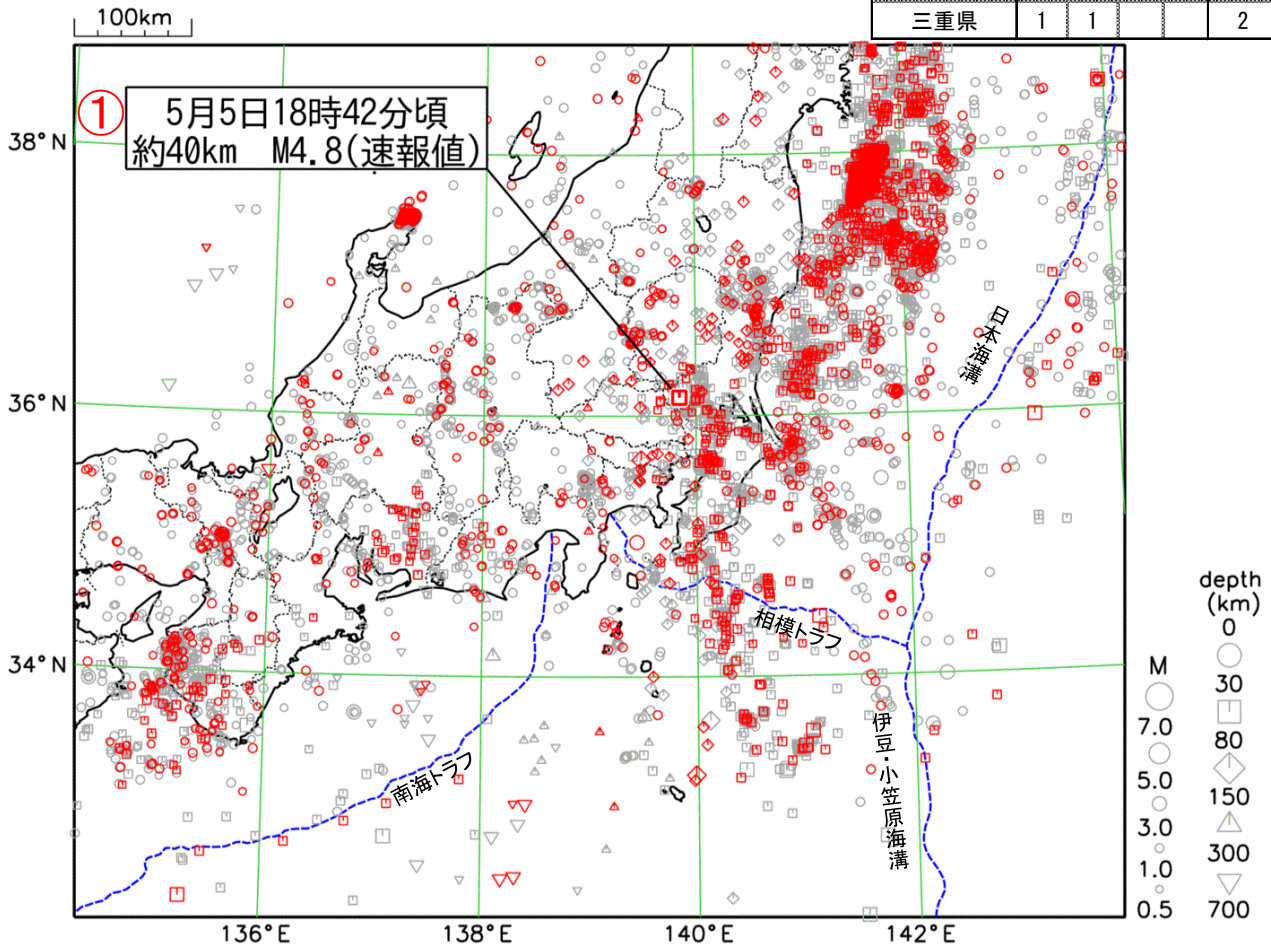

関東・中部地方（三重県を含む）の週間地震概況

令和4年 第18号（令和4年4月29日～令和4年5月5日）

表1 震度1以上を観測した回数
(都県別)

都県	最大震度				合計
	1	2	3	4	
茨城県		1		1	2
栃木県			1	1	2
群馬県			1	1	2
埼玉県		1	1		2
千葉県	1	1	1		3
東京都	3	2	1		6
神奈川県	2	1	1		4
新潟県	2				2
富山県					0
石川県	1	1	1		3
福井県	1	2			3
山梨県		2			2
長野県	1	2			3
岐阜県	2				2
静岡県	1	1			2
愛知県	1				1
三重県	1	1			2

茨城県南部の地震で震度4を観測

期間中に、震度1以上を観測した地震は14回（前期間は13回）発生しました。

5日18時42分頃に発生した茨城県南部の地震（M4.8、深さ約40km、速報値、図中①）により、茨城県、栃木県及び群馬県で最大震度4を観測したほか、東北地方から関東甲信越地方にかけて、及び静岡県で震度3～1を観測しました。

表2 令和4年4月に関東・中部地方で震度1以上を観測した回数

最大震度	1	2	3	4	5弱	合計
期間合計	43	23	2	4	1	73

震央分布図

(2022年4月6日00時00分～5月5日24時00分、深さ0～700km、 $M \geq 0.5$ の地震)

* 2022年4月29日以降に発生した地震の震央を赤で表示しています。

関東・中部地方で震度1以上を観測した地震

関東・中部地方で震度1以上を観測した地震について、各地の震度（関東・中部地方以外も含む）を掲載しています。
 (*は地方公共団体または国立研究開発法人防災科学技術研究所の観測点です。)