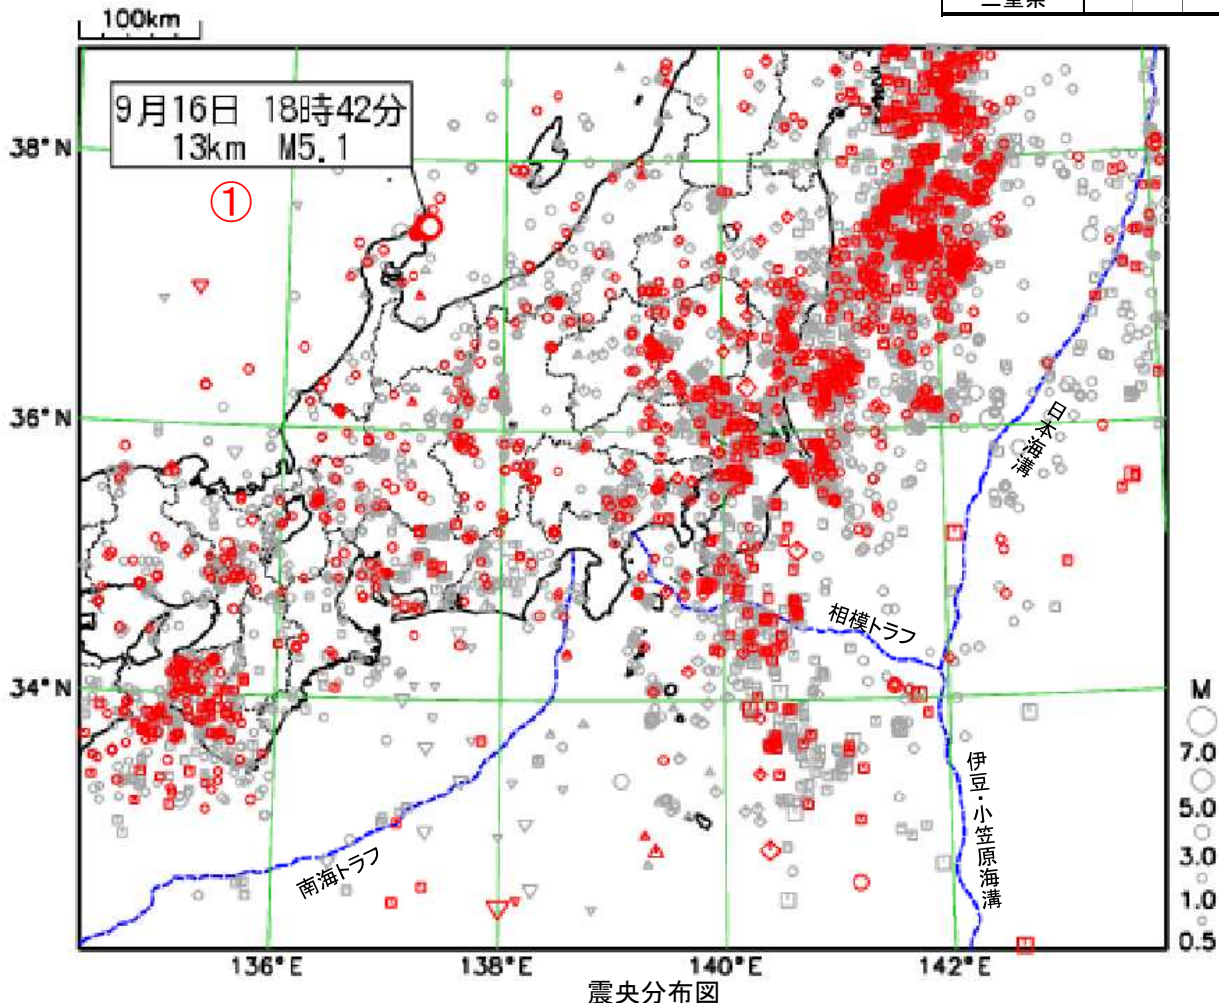

関東・中部地方（三重県を含む）の週間地震概況

令和3年 第38号（令和3年9月10日～令和3年9月16日）

石川県能登地方の地震で震度5弱を観測

期間中に、震度1以上を観測した地震は13回（前期間は8回）発生しました。

9月16日18時42分に発生した石川県能登地方の地震(M5.1、深さ13km、図中①)により、石川県珠洲市で震度5弱を観測したほか、東北地方南部から中部地方にかけて震度4～1を観測しました。気象庁は、この地震に対して緊急地震速報（警報）を発表しました。

表1 震度1以上を観測した回数
(都県別)

都県	最大震度					合計
	1	2	3	4	5弱	
茨城県	1		1			2
栃木県	1		1			2
群馬県		2				2
埼玉県		1				1
千葉県	3	2				5
東京都	2		1			3
神奈川県	2	1				3
新潟県	1		1			2
富山県		1				1
石川県	2	2			1	5
福井県	1					1
山梨県	2					2
長野県	2		1			3
岐阜県	1					1
静岡県	1	1				2
愛知県	1					1
三重県						0

(2021年8月17日00時00分～9月16日24時00分、深さ0～700km、M \geq 0.5の地震)

* 2021年9月10日以降に発生した地震の震央を赤で表示しています。

関東・中部地方で震度1以上を観測した地震

関東・中部地方で震度1以上を観測した地震について、各地の震度（関東・中部地方以外も含む）を掲載しています。
 (*は地方公共団体または国立研究開発法人防災科学技術研究所の観測点です。)

注：9月16日の地震の震源要素（緯度、経度、深さ及びマグニチュード）、震度等は速報値（18時42分の石川県能登地方の地震の震源要素は暫定値）であり、精査した結果を次号に掲載します。
地震の震源要素、震度等は、再調査のあと修正することがあります。

※ この資料は、気象庁ホームページにも掲載しております。また、全国及び他の地方の週間地震概況や震度1以上を観測した地震の検索ページなども気象庁ホームページに掲載しておりますので、ご利用ください。