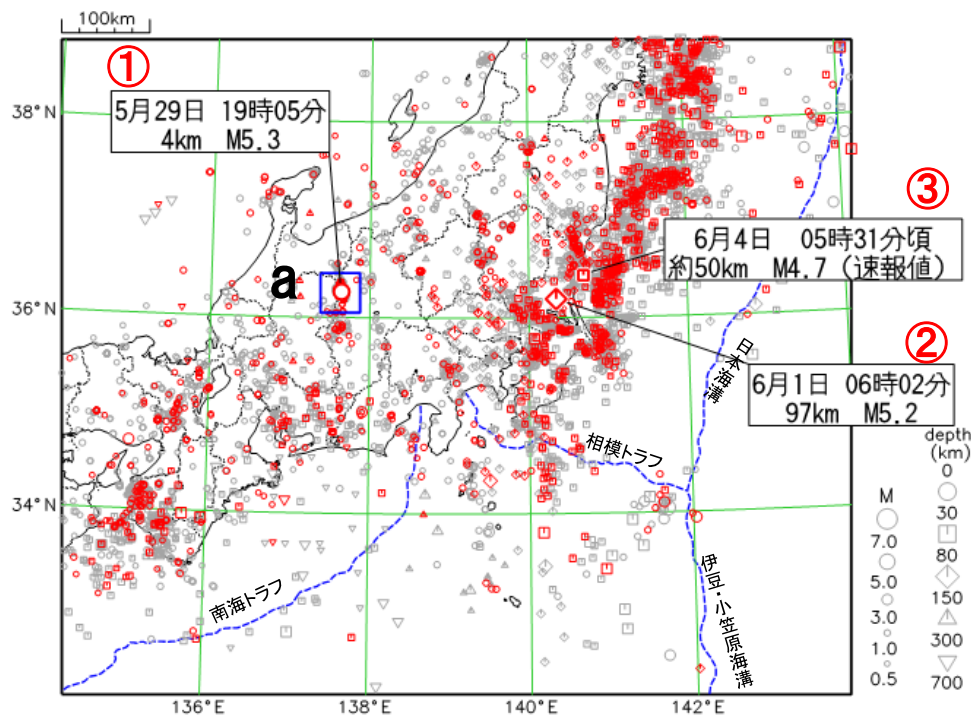

### 茨城県沖の地震で震度 4 を観測

期間中に、震度 1 以上を観測した地震は 30 回（前期間は 17 回）発生しました。

29 日 19 時 05 分に発生した長野県中部の地震（深さ 4 km、M5.3、図中①）により、岐阜県高山市で震度 4 を観測したほか、中部地方及び群馬県で震度 3～1 を観測しました。

1 日 06 時 02 分に発生した茨城県北部の地震（深さ 97 km、M5.2、図中②）により、茨城県、栃木県及び群馬県で震度 4 を観測したほか、東北地方、関東地方及び中部地方で震度 3～1 を観測しました。

4 日 05 時 31 分頃に発生した茨城県沖の地震（深さ約 50 km、M4.7、速報値、図中③）により、茨城県日立市、東海村及び銚田市で震度 4 を観測したほか、東北地方及び関東地方で震度 3～1 を観測しました。

長野県中部（長野・岐阜県境付近）（図中の領域 a）では、地震活動が続いており、29 日から 4 日の期間では、震度 1 以上を観測した地震が 20 回（最大震度 4：1 回、最大震度 2：3 回、最大震度 1：16 回）発生しました。

表 1 震度 1 以上を観測した回数  
（都県別）

都県	最大震度				合計
	1	2	3	4	
茨城県	2			2	4
栃木県	1	1		1	3
群馬県	1	1		1	3
埼玉県		1	1		2
千葉県		4			4
東京都	2	1			3
神奈川県	2	1			3
新潟県	1		1		2
富山県		1			1
石川県	1				1
福井県					0
山梨県	1	1			2
長野県	9	1	2		12
岐阜県	13	3		1	17
静岡県	3	1			4
愛知県	2				2
三重県	2				2

表 2 令和 2 年 5 月に関東・中部地方で震度 1 以上を観測した回数

最大震度	1	2	3	4	合計
期間合計	93	31	12	4	140

震央分布図

（2020 年 5 月 6 日 00 時 00 分～2020 年 6 月 4 日 24 時 00 分、深さ 0～700 km、M $\geq$ 0.5 の地震）

\* 2020 年 5 月 29 日以降に発生した地震の震央を赤で表示しています。