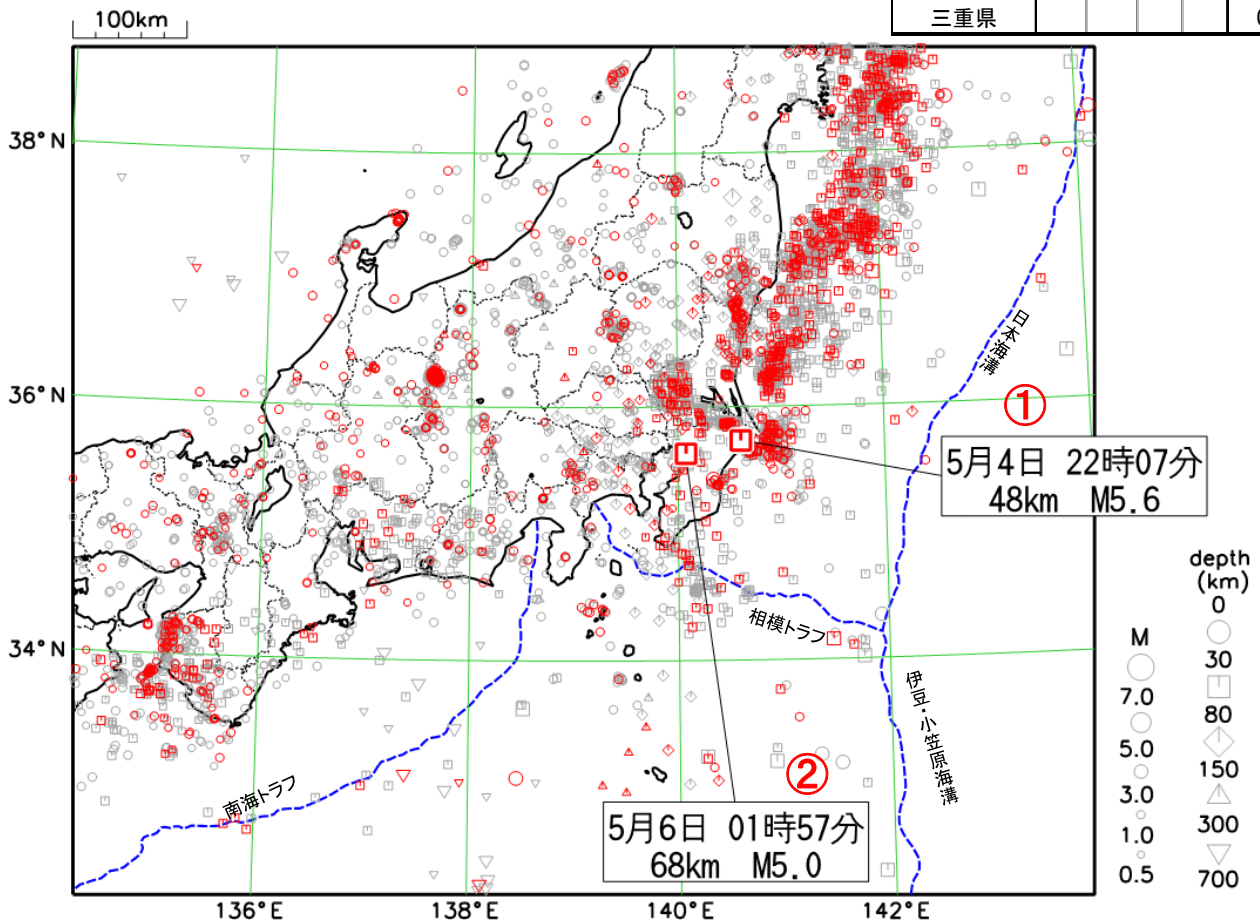

関東・中部地方（三重県を含む）の週間地震概況

令和2年 第19号（令和2年5月1日～令和2年5月7日）

千葉県北東部の地震で震度4を観測 千葉県北西部の地震で震度4を観測

期間中に、震度1以上を観測した地震は14回（前期間は58回）発生しました。

4日22時07分に発生した千葉県北東部の地震（M5.6、深さ48km、**図中①**）により、茨城県及び千葉県で震度4を観測したほか、宮城県から長野県、静岡県にかけて震度3～1を観測しました。気象庁は、この地震に対して緊急地震速報（警報）を発表しました。

6日01時57分に発生した千葉県北西部の地震（M5.0、深さ68km、**図中②**）により、千葉県千葉市で震度4を観測したほか、宮城県から長野県、静岡県にかけて震度3～1を観測しました。気象庁は、この地震に対して緊急地震速報（警報）を発表しました。

表1 震度1以上を観測した回数
(都県別)

都県	最大震度				合計
	1	2	3	4	
茨城県	2	2	1	1	6
栃木県	2	2			4
群馬県	1	2			3
埼玉県	1	1	1		3
千葉県	1	1		2	4
東京都		1	1		2
神奈川県		1	1		2
新潟県	2				2
富山県	1				1
石川県					0
福井県					0
山梨県		2			2
長野県	7	1			8
岐阜県	5				5
静岡県		2			2
愛知県					0
三重県					0

表2 令和2年4月に関東・中部地方で震度1以上を観測した回数

最大震度	1	2	3	4	合計
期間合計	82	26	9	5	122

震央分布図

(2020年4月8日00時00分～2020年5月7日24時00分、深さ0～700km、M≥0.5の地震)

* 2020年5月1日以降に発生した地震の震央を赤で表示しています。

関東・中部地方で震度1以上を観測した地震

関東・中部地方で震度1以上を観測した地震について、各地の震度（関東・中部地方以外も含む）を掲載しています。
 (*は地方公共団体または国立研究開発法人防災科学技術研究所の観測点です。)