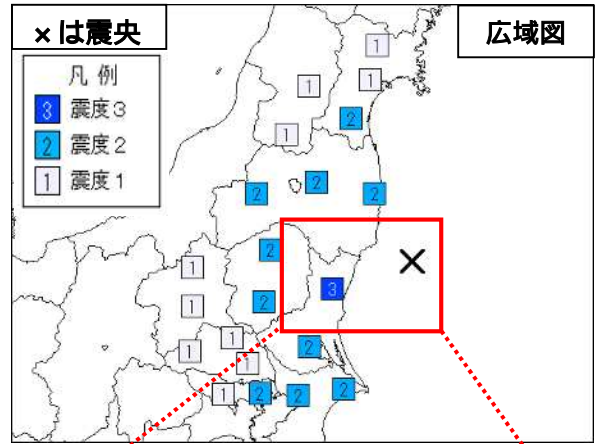

関東・中部地方（三重県を含む）の週間地震概況

平成 30 年 第 44 号（平成 30 年 10 月 26 日～11 月 1 日）

茨城県沖の地震で震度 3 を観測

期間中に、震度 1 以上を観測した地震は 16 回（前期間は 8 回）発生しました。

27 日 09 時 08 分に発生した茨城県沖の地震（M5.0、深さ 41km、図中）により、茨城県日立市で最大震度 3 を観測したほか、東北地方南部から関東地方で震度 2～1 を観測しました。（詳細は次頁を参照）

表 2 平成 30 年 10 月に関東・中部地方で震度 1 以上を観測した地震の回数

最大震度	1	2	3	4	合計
期間合計	35	17	5	4	61

（2018 年 10 月 2 日 00 時 00 分～2018 年 11 月 1 日 24 時 00 分、深さ 0～400 km、M 0.5 の地震）
* 2018 年 10 月 26 日以降に発生した地震の震央を赤で表示しています。

10月27日 茨城県沖の地震

発生時刻	10月27日 09時08分
発生場所	茨城県沖
規模(M)	5.0
最大震度	3(茨城県日立市)
発震機構 (CMT 解)	東西方向に張力軸を持つ型

(解説)

- この地震により、茨城県日立市で最大震度3を観測したほか、東北地方南部から関東地方で震度2～1を観測しました。
- この地震の発震機構(CMT 解)は東西方向に張力軸を持つ型でした。
- 今回の地震の震央付近(領域 a)では、「平成23年(2011年)東北地方太平洋沖地震」後に、地震活動が活発になり、2011年3月17日にM5.7の地震(最大震度4)が発生しました。

震度分布図

(広域図は地域の震度を、詳細図は各観測点の震度を表しています。)

震央分布図

(1997年10月1日～2018年11月1日、
深さ0～60km、M 3.0)

* 2018年10月26日以降の地震を赤色で表示

領域 a 内の地震活動経過図及び回数積算図

今回の震央分布図は暫定的なものであり、地震・火山月報(防災編)で改めて確認してください。

関東・中部地方で震度1以上を観測した地震