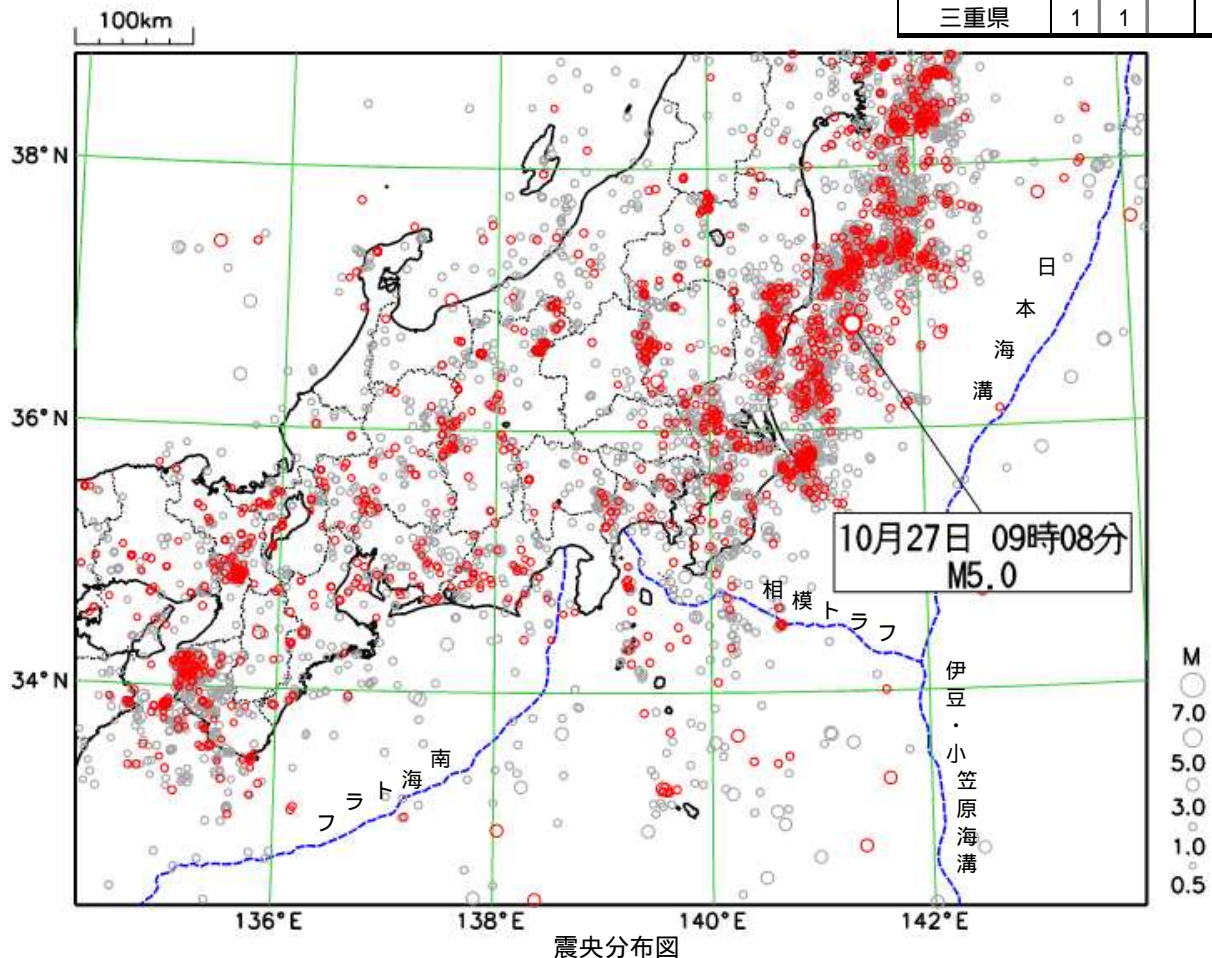

関東・中部地方（三重県を含む）の週間地震概況

平成 30 年 第 44 号（平成 30 年 10 月 26 日～11 月 1 日）

茨城県沖の地震で震度 3 を観測

期間中に、震度 1 以上を観測した地震は 16 回（前期間は 8 回）発生しました。

27 日 09 時 08 分に発生した茨城県沖の地震（M5.0、深さ 41km、図中）により、茨城県日立市で最大震度 3 を観測したほか、東北地方南部から関東地方で震度 2～1 を観測しました。（詳細は次頁を参照）

表 2 平成 30 年 10 月に関東・中部地方で震度 1 以上を観測した地震の回数

最大震度	1	2	3	4	合計
期間合計	35	17	5	4	61

（2018 年 10 月 2 日 00 時 00 分～2018 年 11 月 1 日 24 時 00 分、深さ 0～400 km、M 0.5 の地震）
* 2018 年 10 月 26 日以降に発生した地震の震央を赤で表示しています。

10月27日 茨城県沖の地震

発生時刻	10月27日 09時08分
発生場所	茨城県沖
規模(M)	5.0
最大震度	3(茨城県日立市)
発震機構 (CMT 解)	東西方向に張力軸を持つ型

(解説)

- この地震により、茨城県日立市で最大震度3を観測したほか、東北地方南部から関東地方で震度2～1を観測しました。
- この地震の発震機構(CMT 解)は東西方向に張力軸を持つ型でした。
- 今回の地震の震央付近(領域 a)では、「平成23年(2011年)東北地方太平洋沖地震」後に、地震活動が活発になり、2011年3月17日にM5.7の地震(最大震度4)が発生しました。

震度分布図

(広域図は地域の震度を、詳細図は各観測点の震度を表しています。)

震央分布図

(1997年10月1日～2018年11月1日、
深さ0～60km、M 3.0)

* 2018年10月26日以降の地震を赤色で表示

領域 a 内の地震活動経過図及び回数積算図

今回の震央分布図は暫定的なものであり、地震・火山月報(防災編)で改めて確認してください。

関東・中部地方で震度1以上を観測した地震