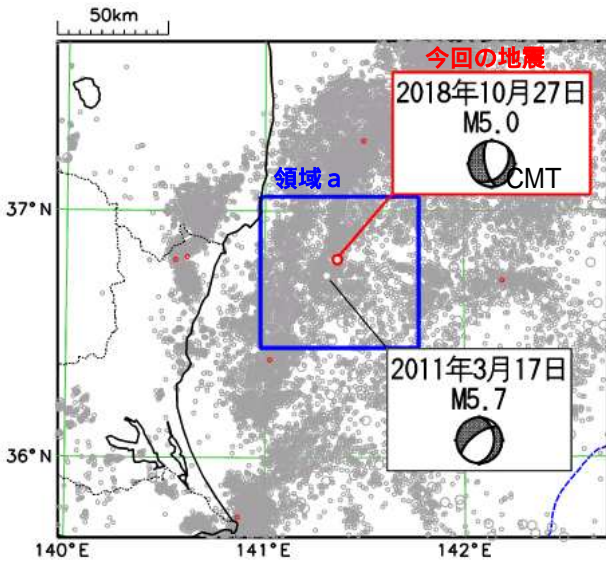

関東・中部地方（三重県を含む）の週間地震概況

平成 30 年 第 44 号（平成 30 年 10 月 26 日～11 月 1 日）

茨城県沖の地震で震度 3 を観測

期間中に、震度 1 以上を観測した地震は 16 回（前期間は 8 回）発生しました。

27 日 09 時 08 分に発生した茨城県沖の地震（M5.0、深さ 41km、図中）により、茨城県日立市で最大震度 3 を観測したほか、東北地方南部から関東地方で震度 2～1 を観測しました。（詳細は次頁を参照）

表 2 平成 30 年 10 月に関東・中部地方で震度 1 以上を観測した地震の回数

最大震度	1	2	3	4	合計
期間合計	35	17	5	4	61

（2018 年 10 月 2 日 00 時 00 分～2018 年 11 月 1 日 24 時 00 分、深さ 0～400 km、M 0.5 の地震）
* 2018 年 10 月 26 日以降に発生した地震の震央を赤で表示しています。

10月27日 茨城県沖の地震

発生時刻	10月27日 09時08分
発生場所	茨城県沖
規模(M)	5.0
最大震度	3(茨城県日立市)
発震機構 (CMT 解)	東西方向に張力軸を持つ型

(解説)

- この地震により、茨城県日立市で最大震度3を観測したほか、東北地方南部から関東地方で震度2～1を観測しました。
- この地震の発震機構(CMT 解)は東西方向に張力軸を持つ型でした。
- 今回の地震の震央付近(領域 a)では、「平成23年(2011年)東北地方太平洋沖地震」後に、地震活動が活発になり、2011年3月17日にM5.7の地震(最大震度4)が発生しました。

震度分布図

(広域図は地域の震度を、詳細図は各観測点の震度を表しています。)

震央分布図

(1997年10月1日～2018年11月1日、
深さ0～60km、M 3.0)

* 2018年10月26日以降の地震を赤色で表示

領域 a 内の地震活動経過図及び回数積算図

今回の震央分布図は暫定的なものであり、地震・火山月報(防災編)で改めて確認してください。

関東・中部地方で震度1以上を観測した地震