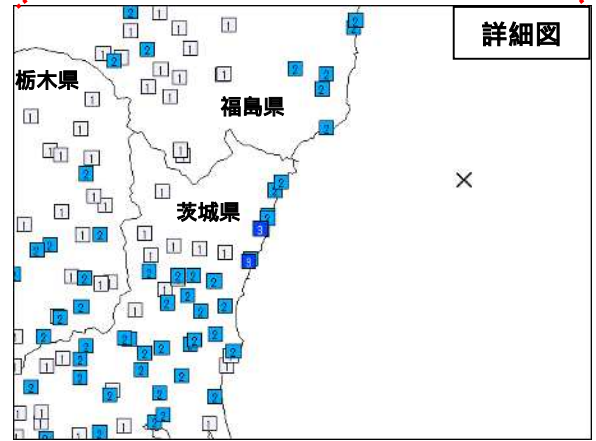

表 1 震度 1 以上を観測した回数
（都県別）

都県	最大震度			合計
	1	2	3	
茨城県	3	4	1	8
栃木県	2	3		5
群馬県	3			3
埼玉県	1	1		2
千葉県	3	2		5
東京都	2	2		4
神奈川県	1			1
新潟県		1		1
富山県				0
石川県	1			1
福井県	1			1
山梨県				0
長野県	3			3
岐阜県	2			2
静岡県				0
愛知県		1		1
三重県	1	1		2

表 2 平成 30 年 10 月に関東・中部地方で震度 1 以上を観測した地震の回数

最大震度	1	2	3	4	合計
期間合計	35	17	5	4	61

（2018 年 10 月 2 日 00 時 00 分～2018 年 11 月 1 日 24 時 00 分、深さ 0～400 km、M 0.5 の地震）
* 2018 年 10 月 26 日以降に発生した地震の震央を赤で表示しています。

10月27日 茨城県沖の地震

発生時刻	10月27日 09時08分
発生場所	茨城県沖
規模(M)	5.0
最大震度	3(茨城県日立市)
発震機構 (CMT 解)	東西方向に張力軸を持つ型

(解説)

- この地震により、茨城県日立市で最大震度3を観測したほか、東北地方南部から関東地方で震度2～1を観測しました。
- この地震の発震機構(CMT 解)は東西方向に張力軸を持つ型でした。
- 今回の地震の震央付近(領域 a)では、「平成23年(2011年)東北地方太平洋沖地震」後に、地震活動が活発になり、2011年3月17日にM5.7の地震(最大震度4)が発生しました。

震度分布図

(広域図は地域の震度を、詳細図は各観測点の震度を表しています。)

震央分布図

(1997年10月1日～2018年11月1日、
深さ0～60km、M 3.0)

* 2018年10月26日以降の地震を赤色で表示

領域 a 内の地震活動経過図及び回数積算図

今回の震央分布図は暫定的なものであり、地震・火山月報(防災編)で改めて確認してください。

関東・中部地方で震度1以上を観測した地震