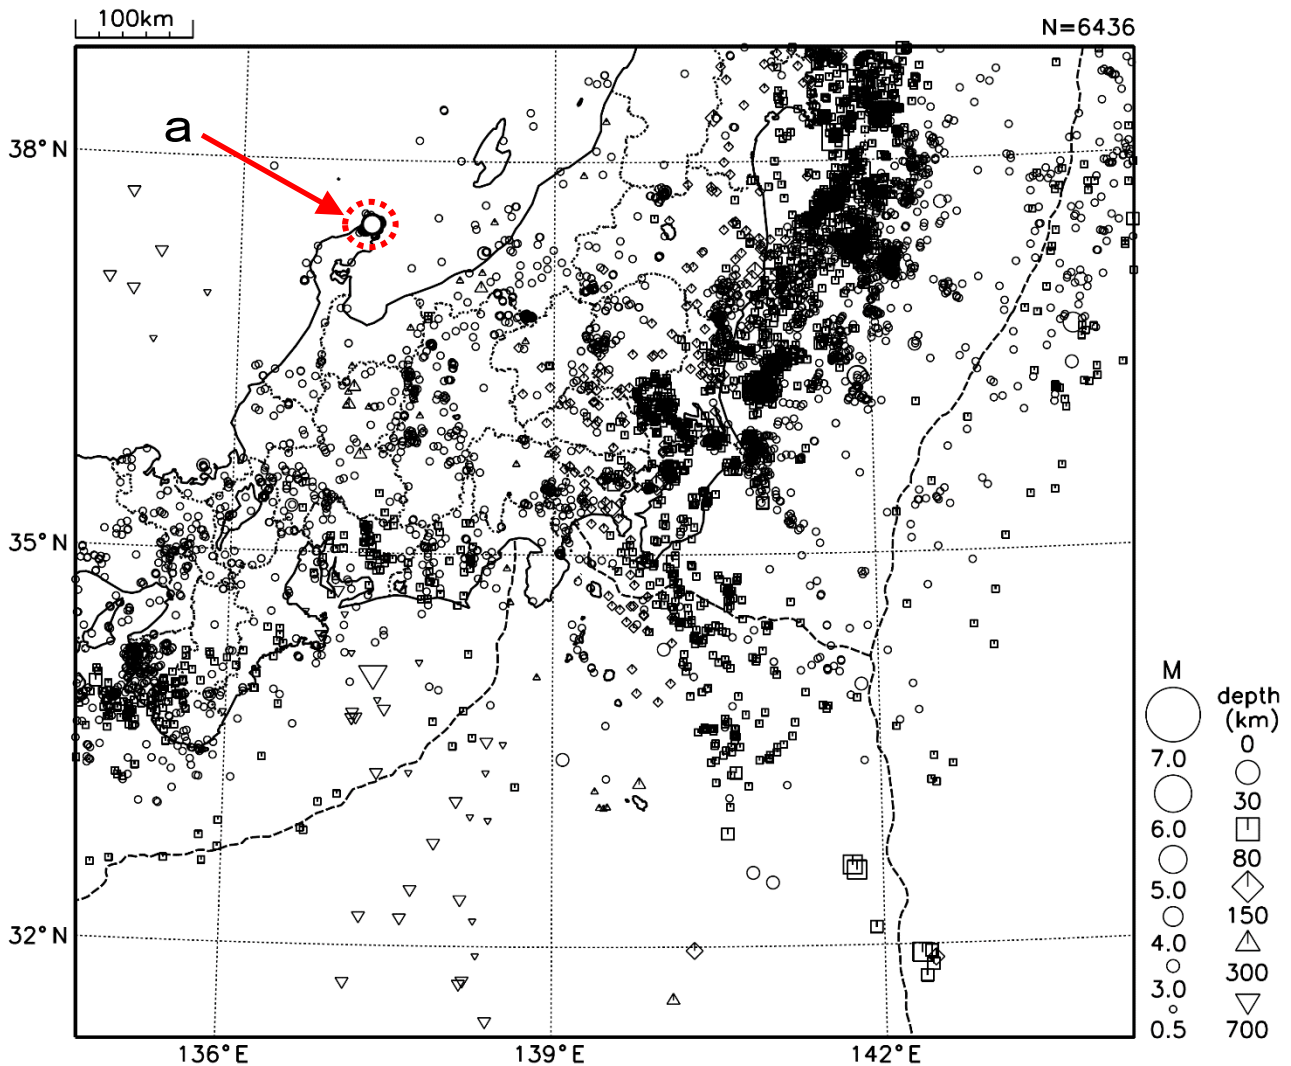

○関東・中部地方の地震活動

図7 関東・中部地方の震央分布図（2022年2月1日～2月28日、 $M \geq 0.5$ ）

[概況]

2月に関東・中部地方（三重県を含む）で震度1以上を観測した地震は46回（1月は55回）であった。2月中の主な活動は次の通りである。

石川県能登地方では2月中に震度1以上を観測した地震が6回（震度3：1回、震度2：1回、震度1：4回）発生した（図7中のa）。このうち最大規模の地震は7日17時59分に発生したM4.1の地震で、この地震により石川県珠洲市及び能登町で震度3を観測したほか、新潟県及び石川県で震度2～1を観測した。（p.10参照）