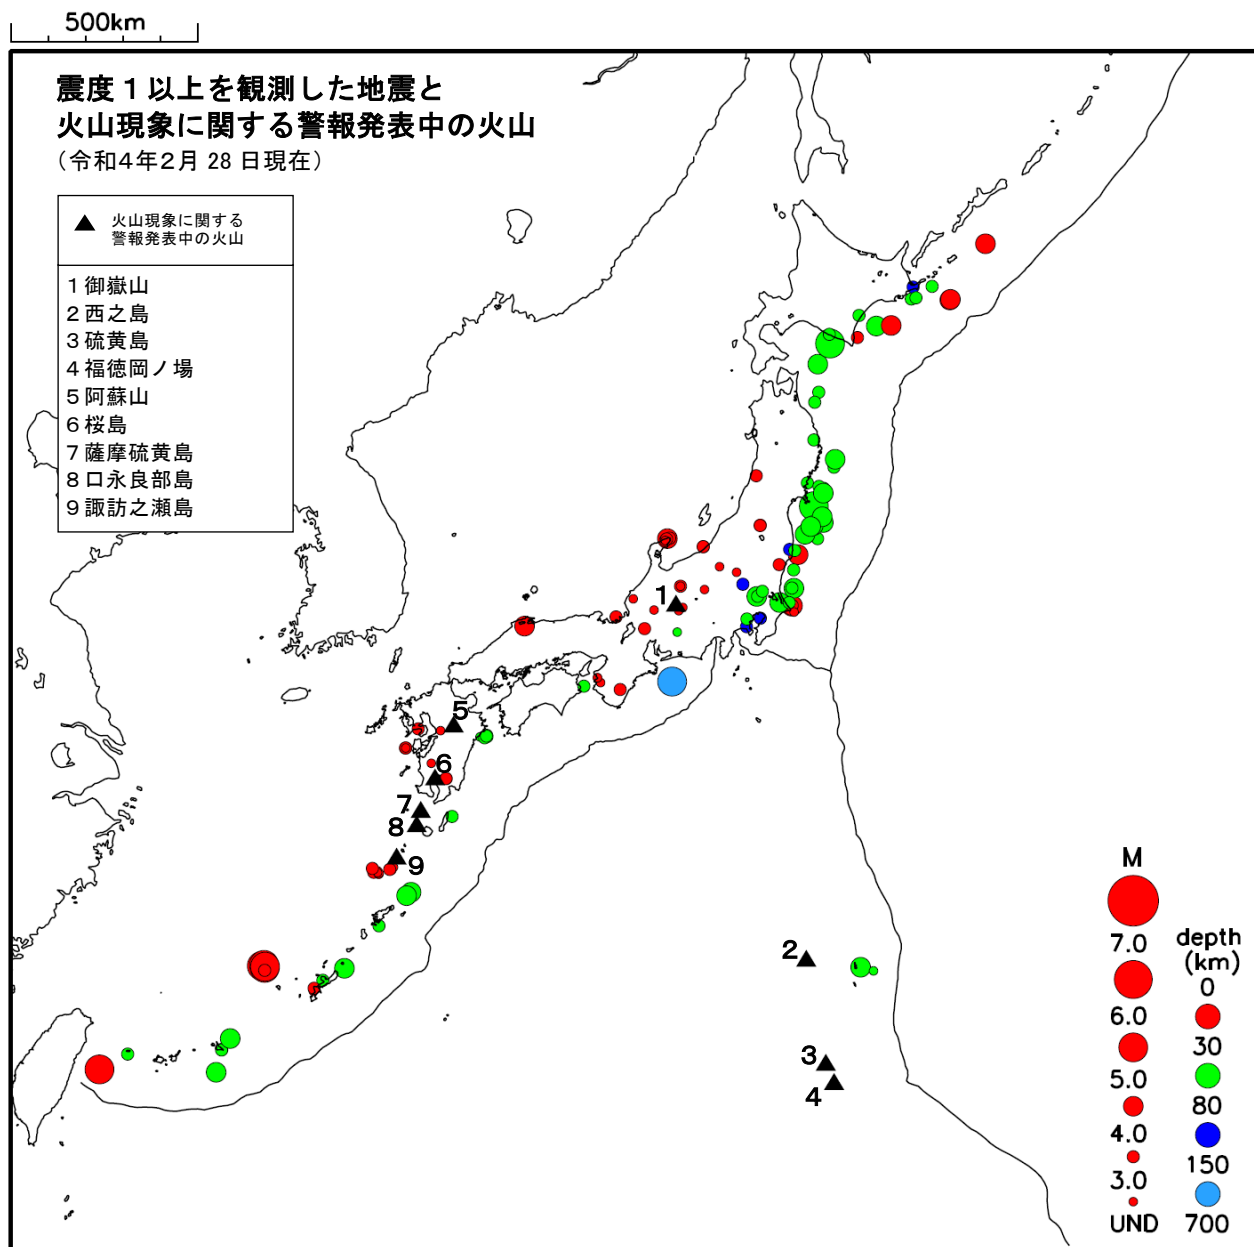

令和4年2月 地震・火山月報(防災編)

Monthly Report on Earthquakes and Volcanoes in Japan

February 2022

気 象 庁

Japan Meteorological Agency