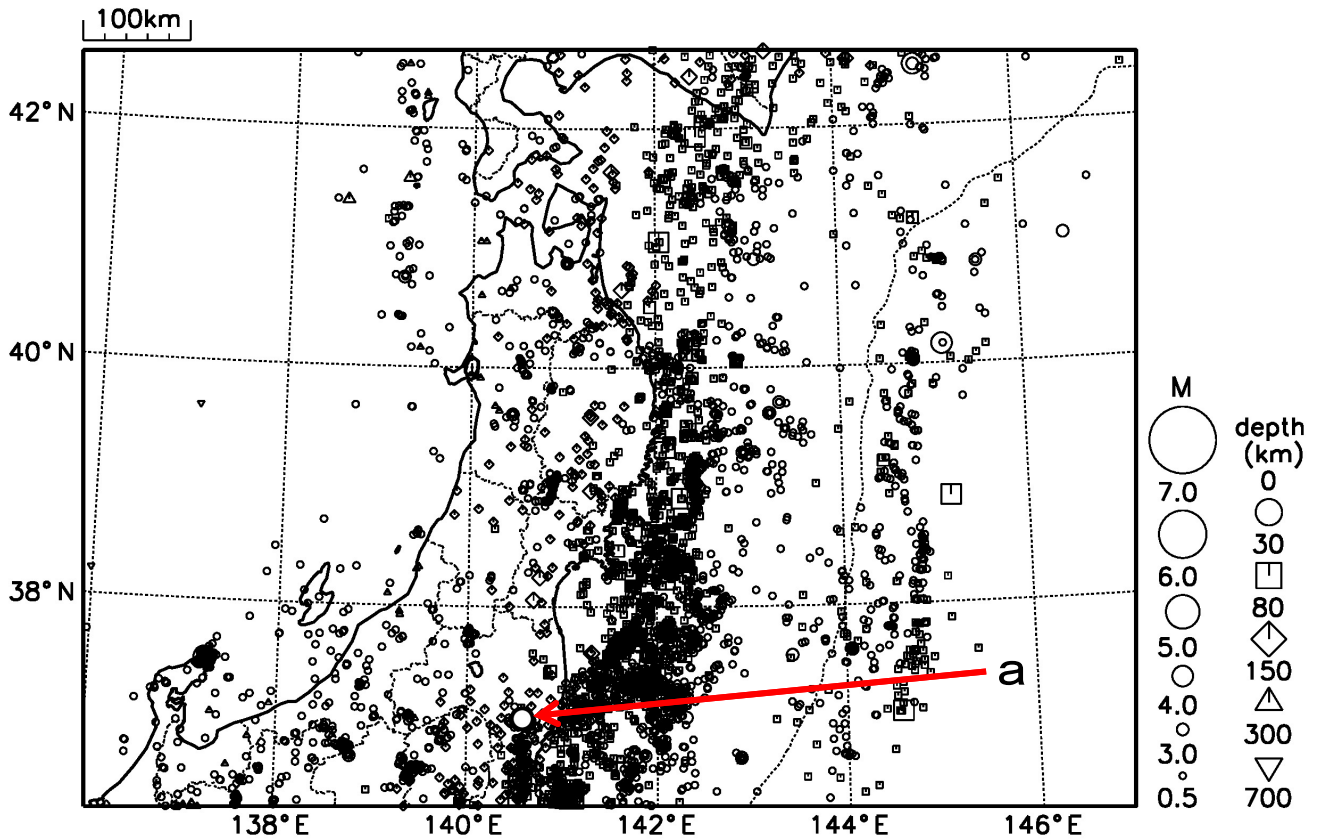

## ○東北地方の地震活動

図6 東北地方の震央分布図（2021年11月1日～11月30日、M $\geq$ 0.5）

### [概況]

11月に東北地方で震度1以上を観測した地震は35回（10月は32回）であった。11月中の主な活動は次のとおりである。

9日01時14分に福島県中通りの深さ6kmでM4.9の地震（図6中のa）が発生し、福島県古殿町で震度4を観測したほか、東北地方、関東地方及び新潟県で震度3～1を観測した（p.4、7参照）。