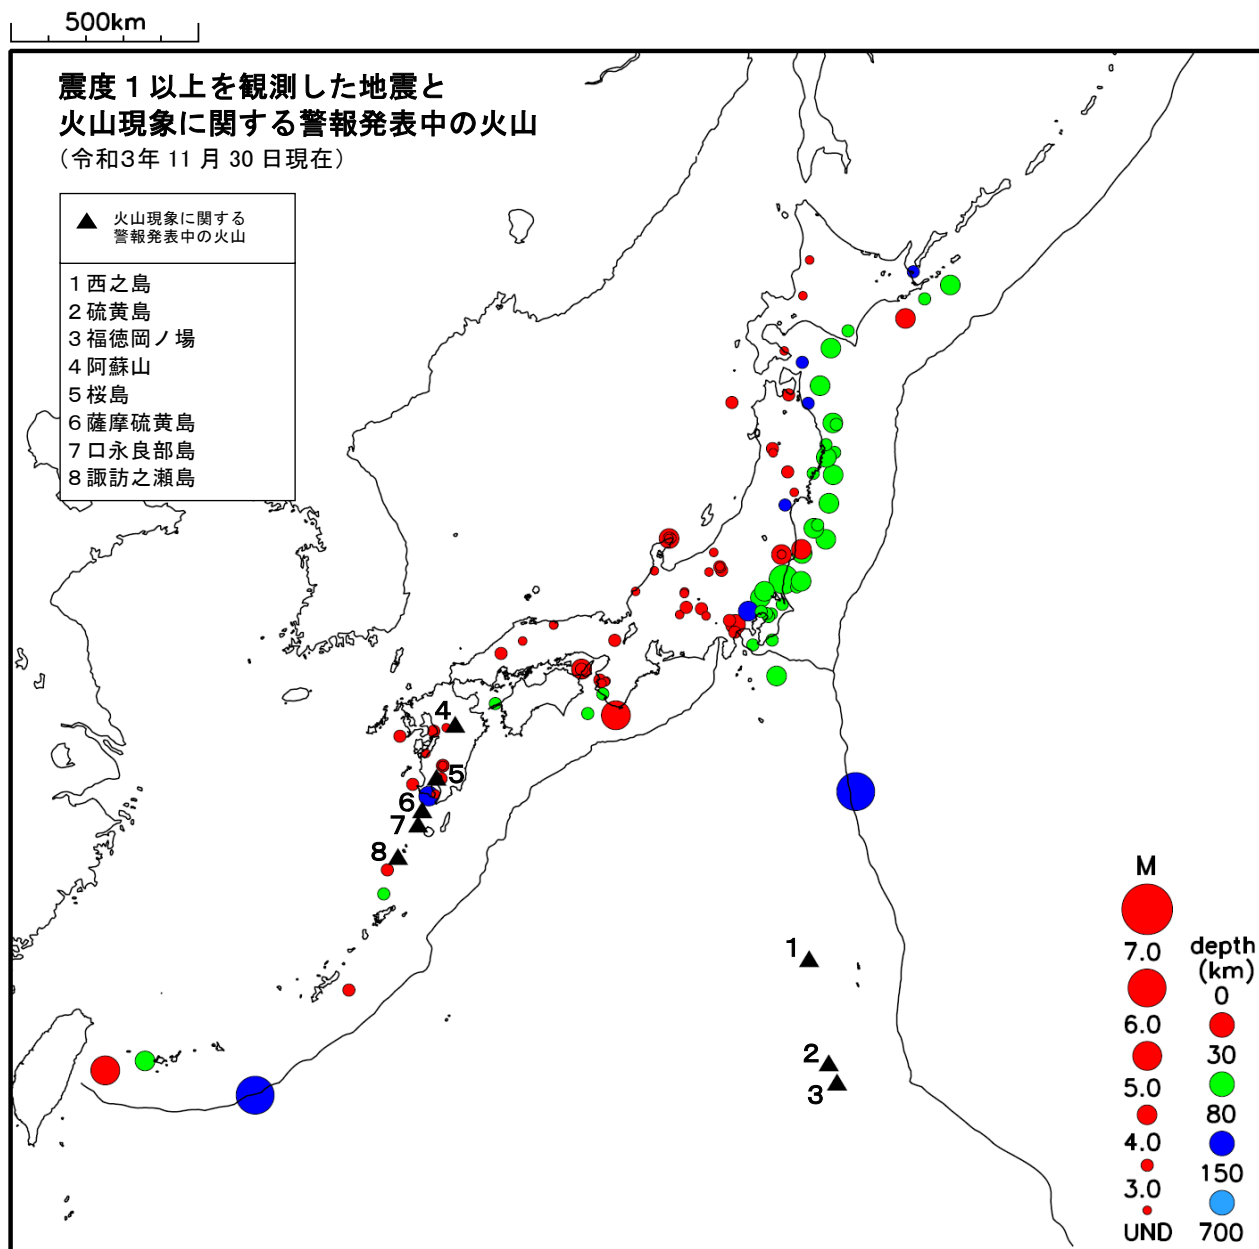

令和3年 11 月 地震・火山月報(防災編)

Monthly Report on Earthquakes and Volcanoes in Japan

November 2021

気 象 庁

Japan Meteorological Agency