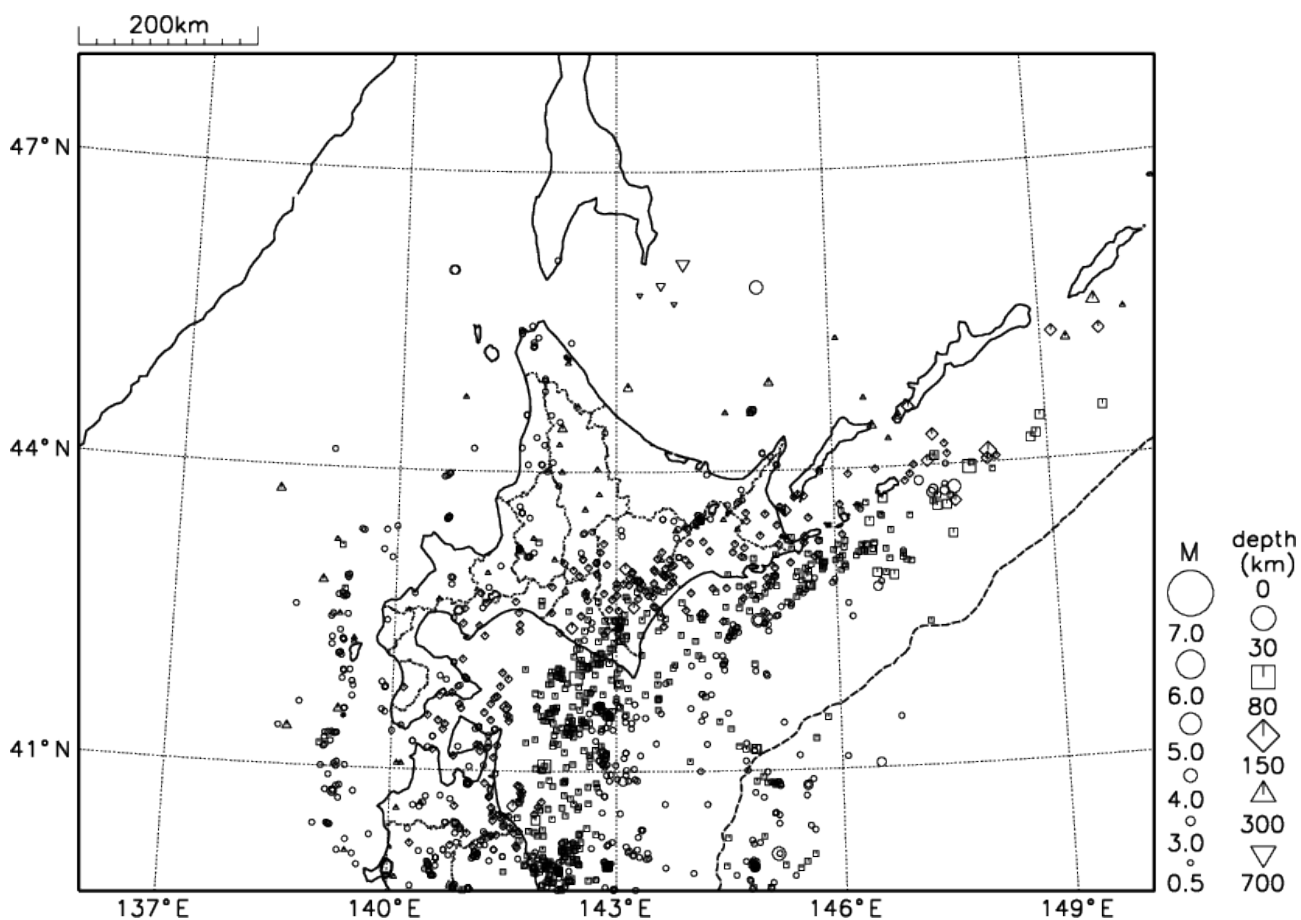

○北海道地方の地震活動

図5 北海道地方の震央分布図（2021年11月1日～11月30日、 $M \geq 0.5$ ）

[概況]

11月に北海道地方で震度1以上を観測した地震は12回（10月は13回）であった。
11月中、特に目立った活動はなかった。