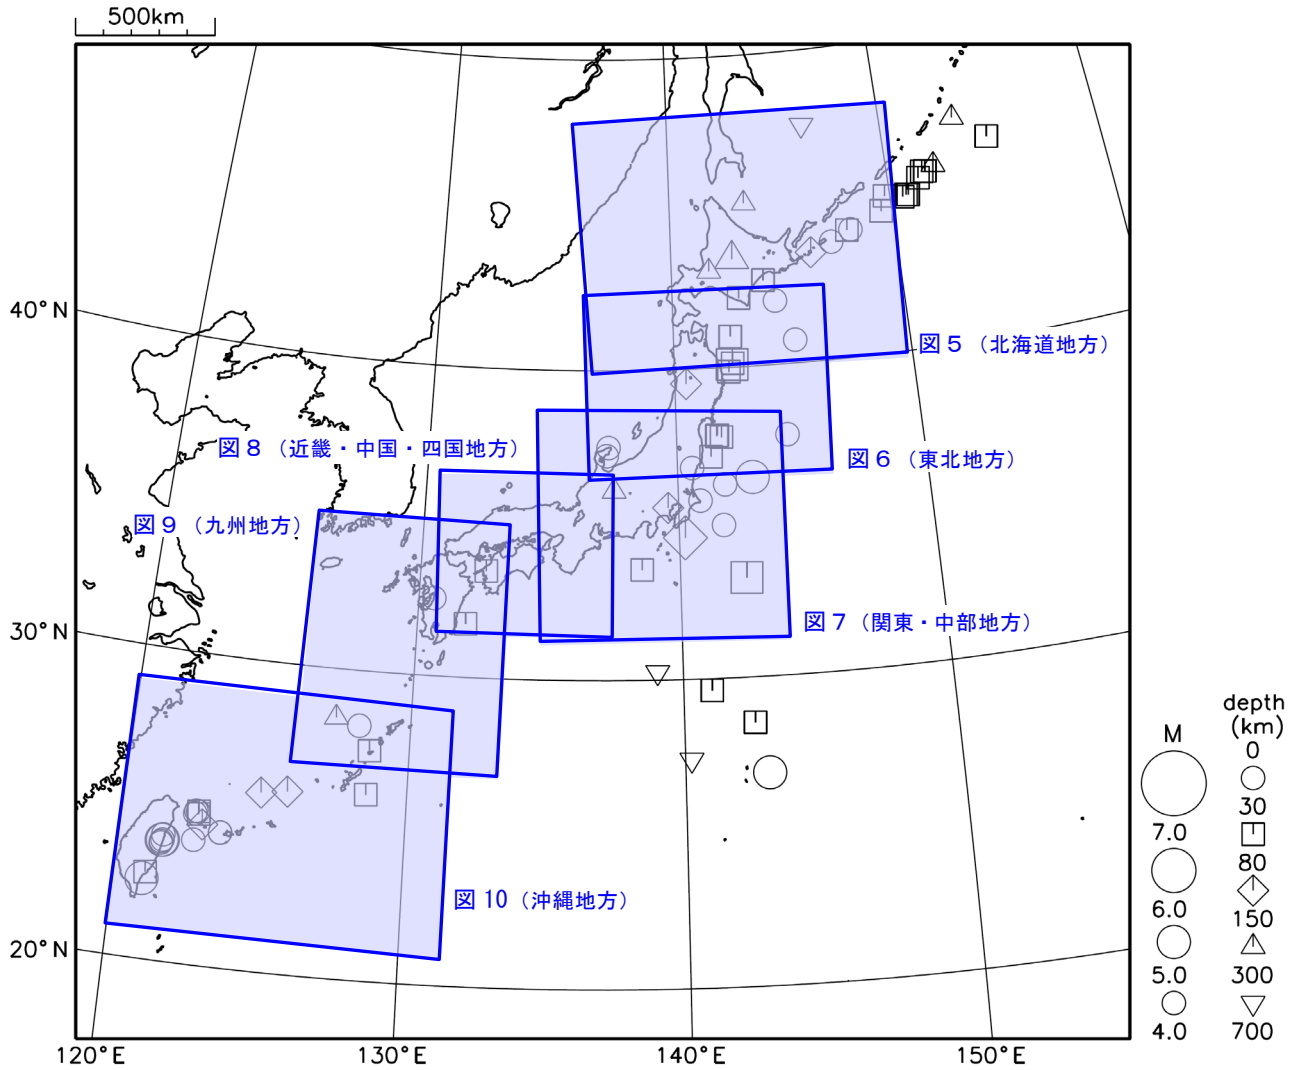

○その他の地域の地震活動

図11 日本周辺で発生した主な地震の震央分布図（2021年6月1日～6月30日、 $M \geq 4.0$ ）

[概況]

6月に日本周辺で発生したM6.0以上の地震はなかった（5月は3回）。

6月中に図5～10の領域外で特に目立った活動はなかった。