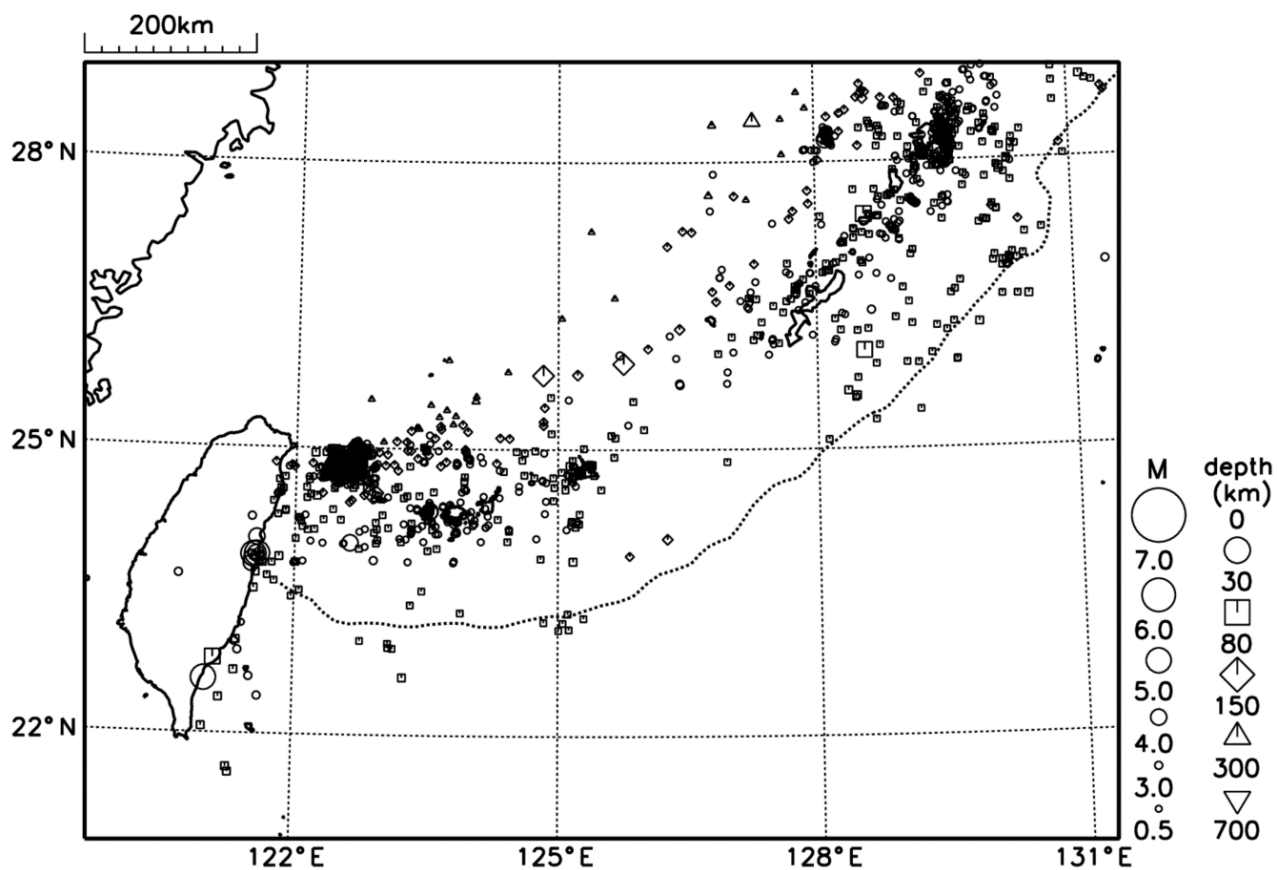

○沖縄地方の地震活動

図10 沖縄地方の震央分布図（2021年6月1日～6月30日、 $M \geq 0.5$ ）

[概況]

6月に沖縄地方で震度1以上を観測した地震は5回（5月は5回）であった。
6月中、特に目立った活動はなかった。