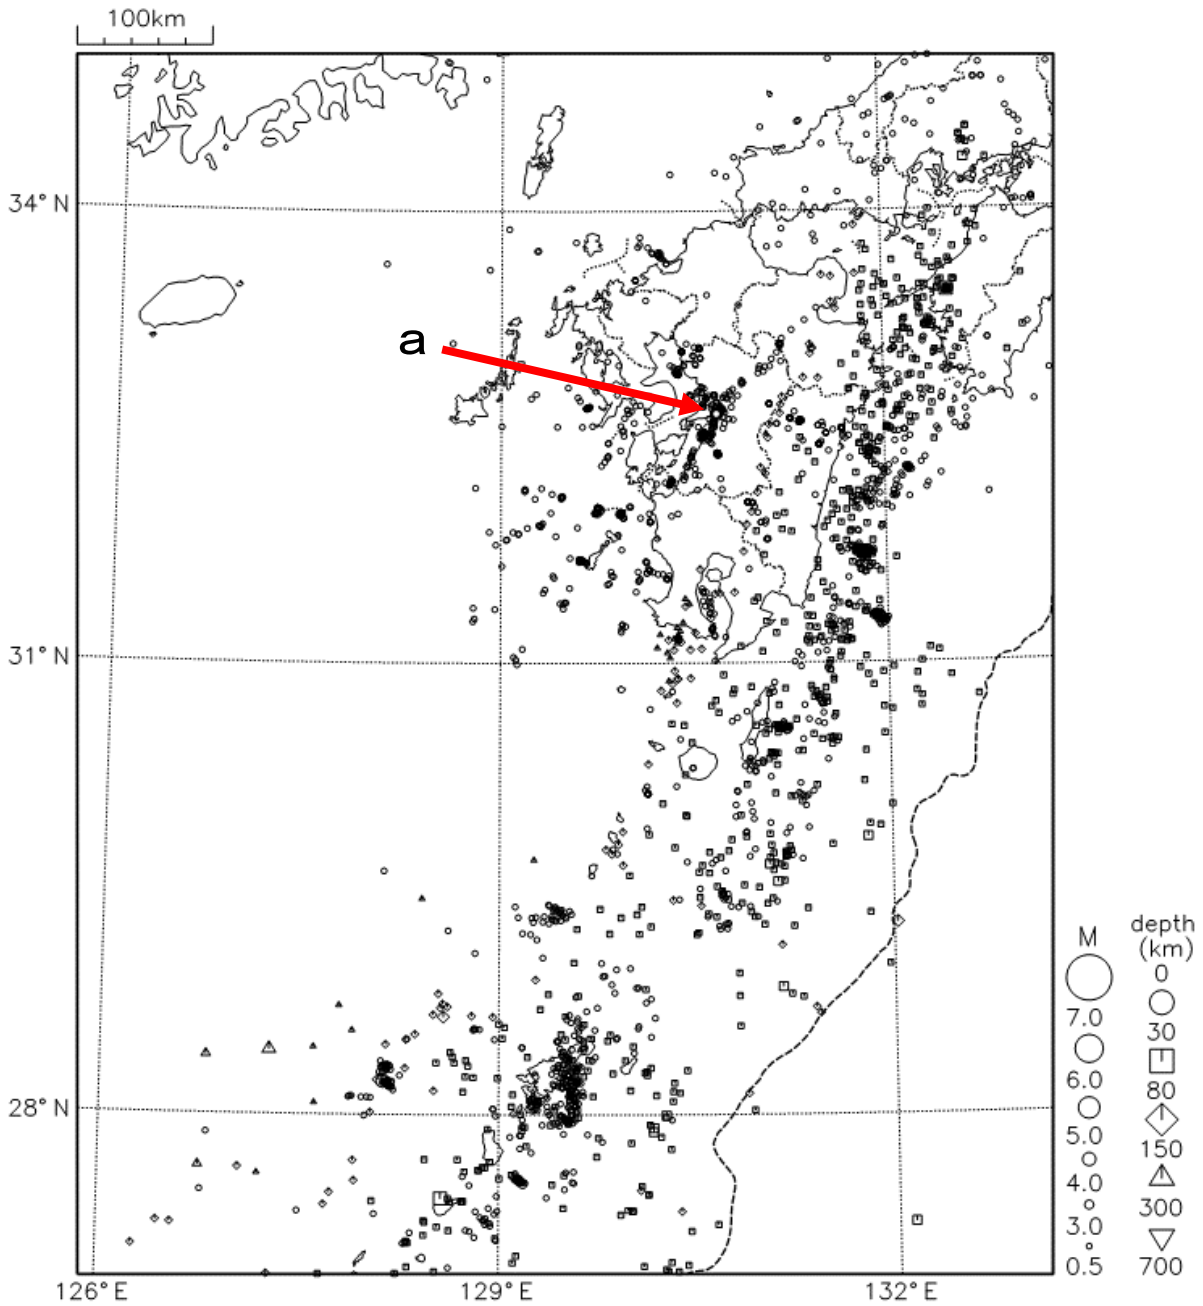

○九州地方の地震活動

図9 九州地方の震央分布図（2021年6月1日～6月30日、 $M \geq 0.5$ ）

[概況]

6月に九州地方で震度1以上を観測した地震は14回（5月は27回）であった。6月中の主な活動は次のとおりである。

8日16時59分に熊本県熊本地方の深さ11kmでM3.9の地震（図9中のa）が発生し、熊本県宇城市で震度4を観測したほか、九州地方で震度3～1を観測した（p. 4、14参照）。