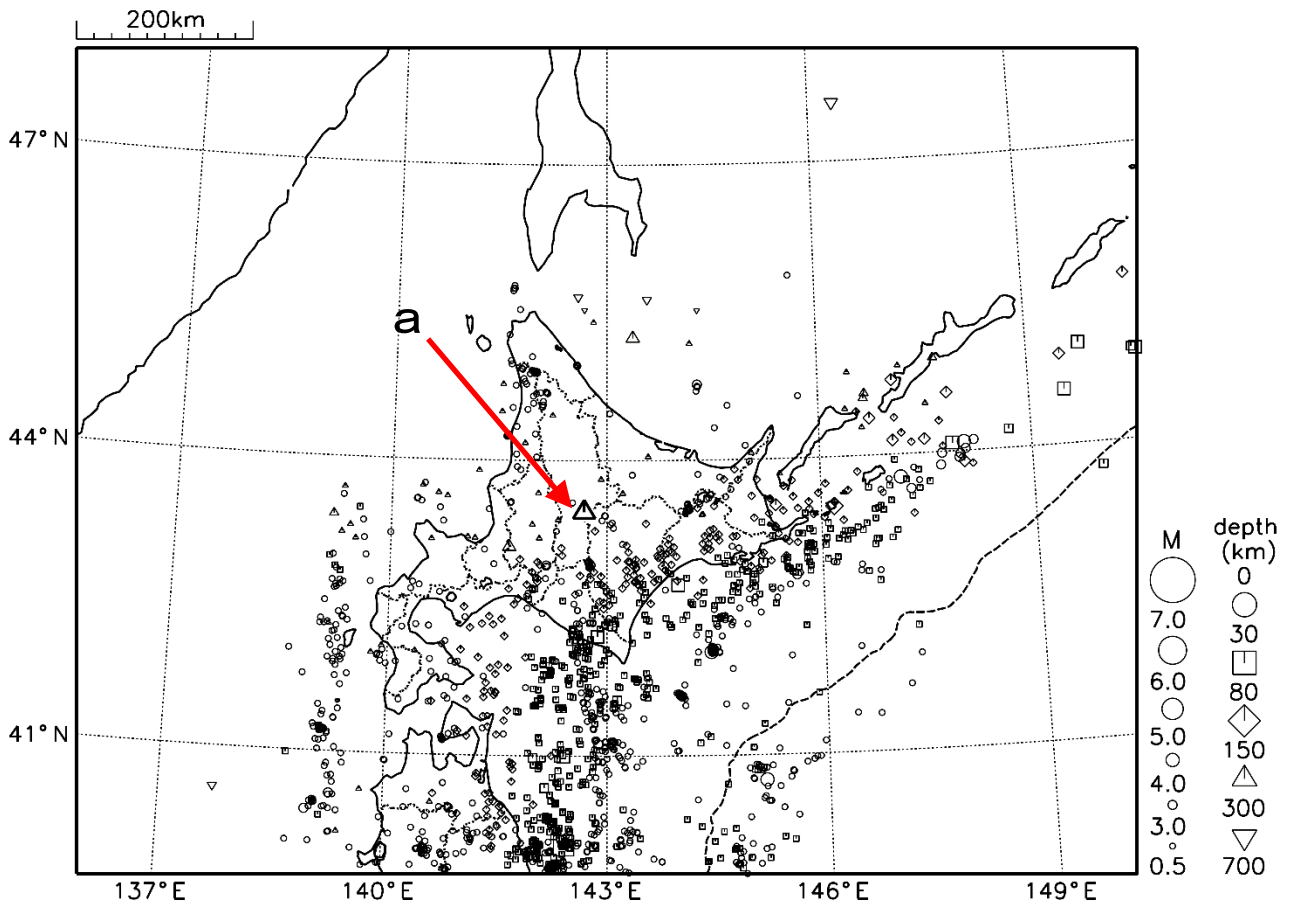

## ○北海道地方の地震活動

図5 北海道地方の震央分布図（2021年6月1日～6月30日、 $M \geq 0.5$ ）

### 〔概況〕

6月に北海道地方で震度1以上を観測した地震は22回（5月は24回）であった。6月中の主な地震活動は次のとおりである。

20日20時08分に上川地方中部の深さ158kmでM5.4の地震（図5中のa）が発生し、青森県階上町で震度3を観測したほか、北海道、青森県、岩手県で震度2～1を観測した（p.6参照）。