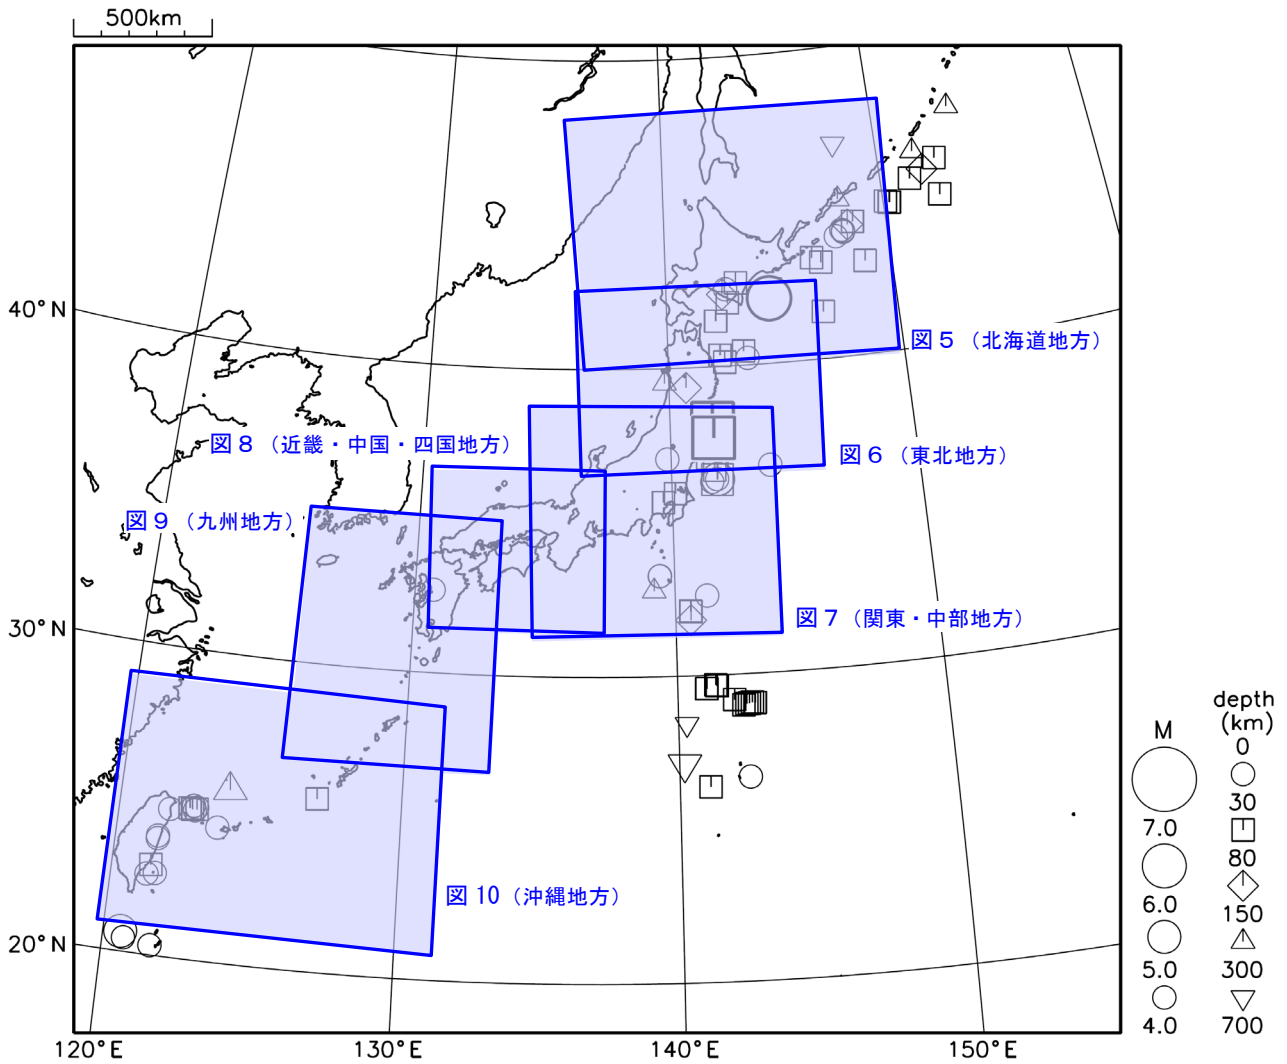

## ○その他の地域の地震活動

図11 日本周辺で発生した主な地震の震央分布図（2021年5月1日～5月31日、 $M \geq 4.0$ ）

### [概況]

5月に日本周辺で発生したM6.0以上の地震は3回であった（4月は1回）。

5月中に図5～10の領域外で特に目立った活動はなかった。