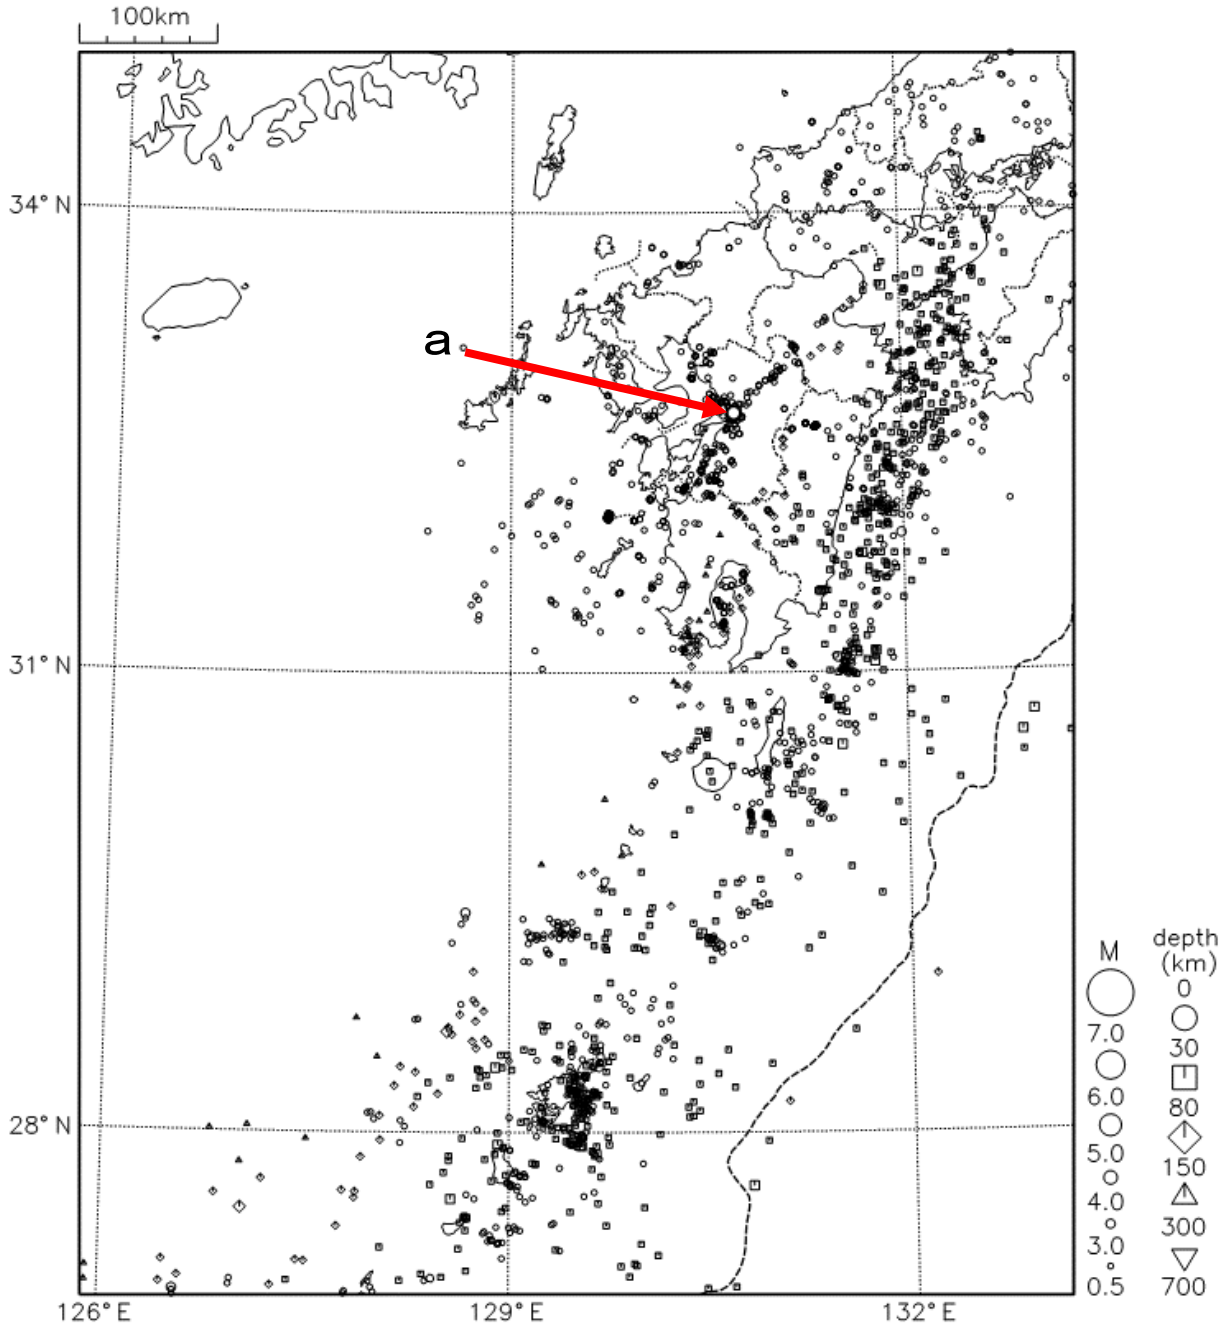

## ○九州地方の地震活動

図9 九州地方の震央分布図（2021年5月1日～5月31日、 $M \geq 0.5$ ）

### [概況]

5月に九州地方で震度1以上を観測した地震は26回（4月は279回）であった。5月中の主な活動は次のとおりである。

6日09時16分に熊本県熊本地方の深さ14kmでM4.0の地震（図9中のa）が発生し、熊本県の熊本市、宇城市で震度4を観測したほか、九州地方で震度3～1を観測した（p. 5、16参照）。