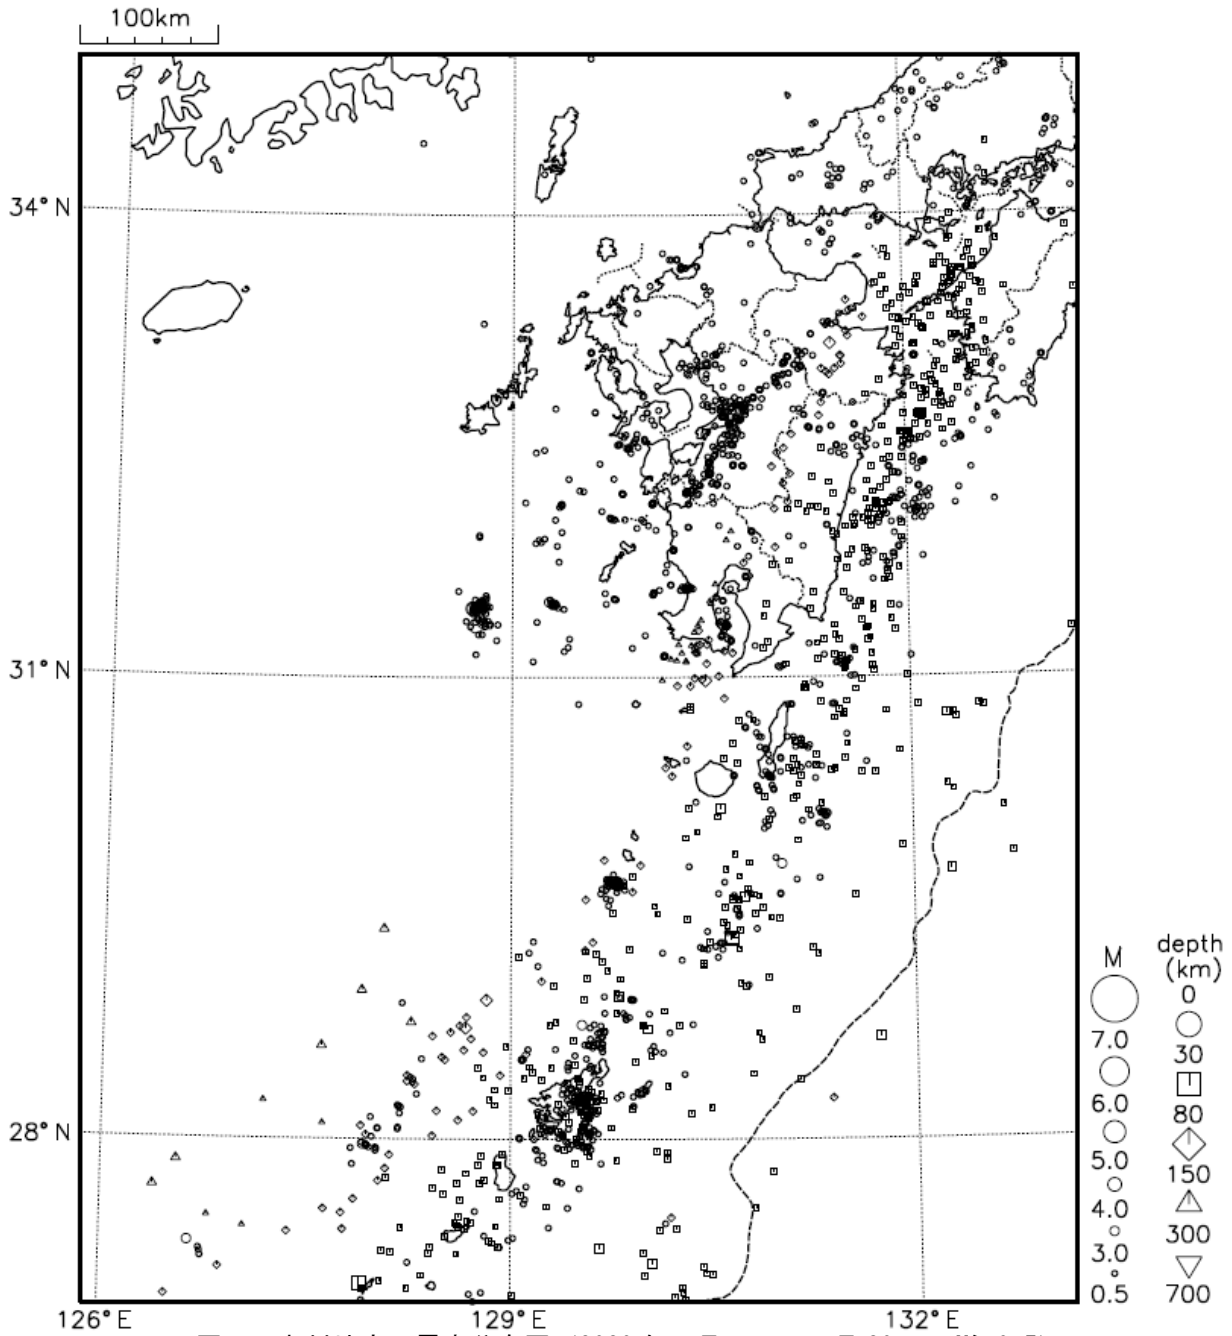

○九州地方の地震活動

図9 九州地方の震央分布図（2020年9月1日～9月30日、 $M \geq 0.5$ ）

[概況]

9月に九州地方で震度1以上を観測した地震は17回（8月は26回）であった。
9月中、特に目立った活動はなかった。