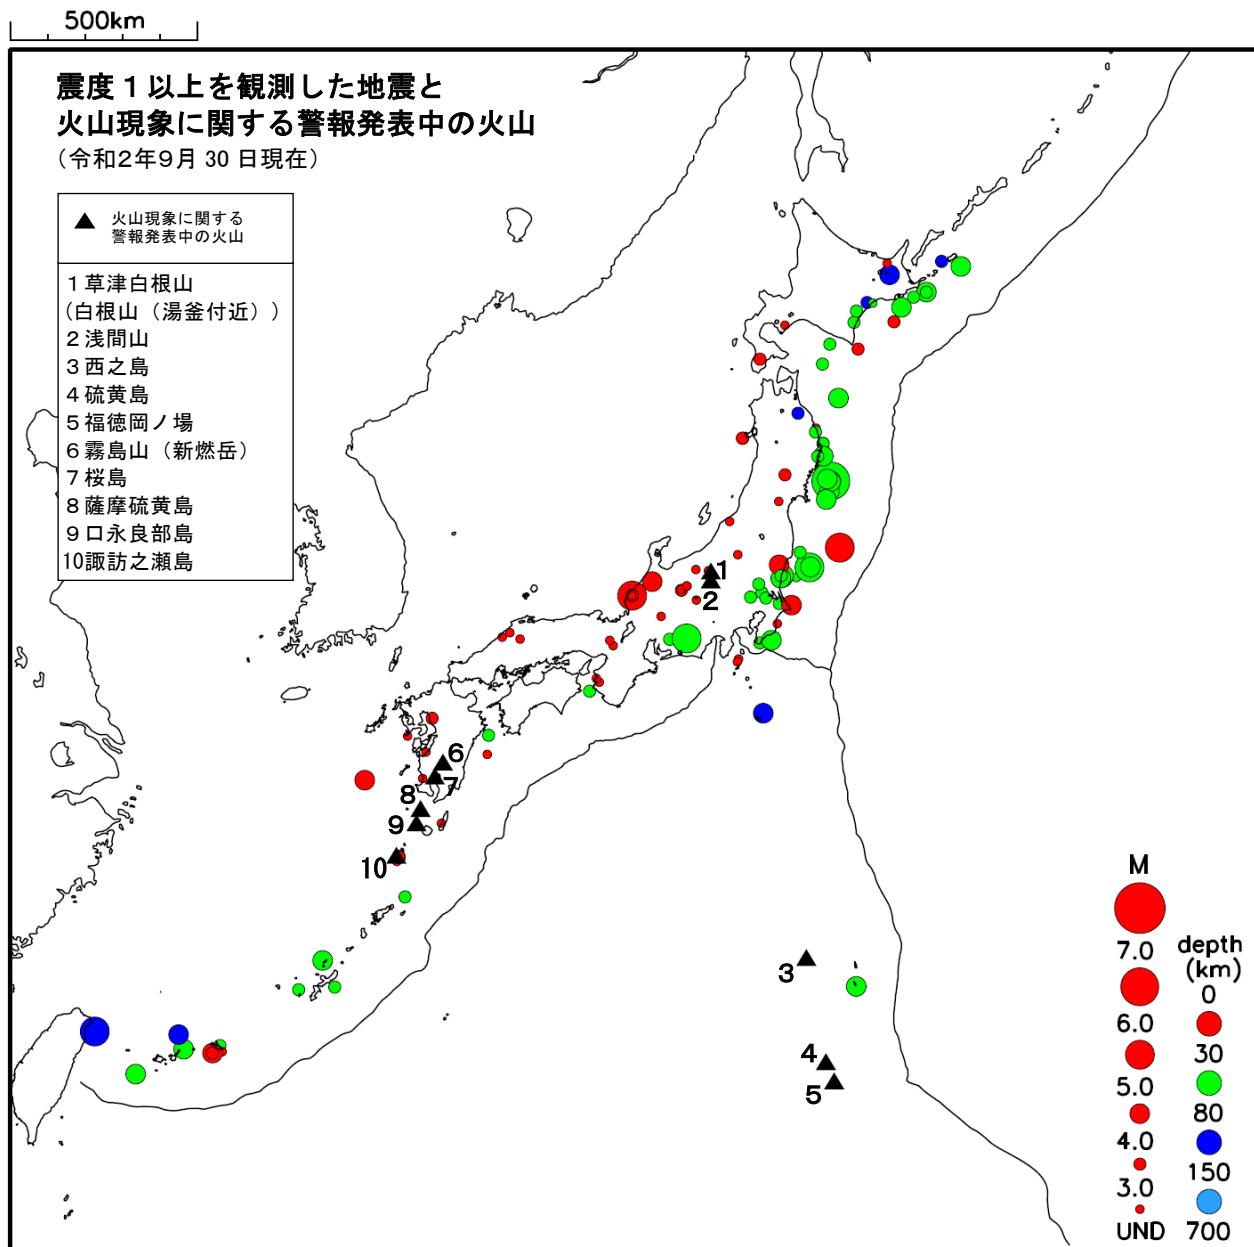

# 令和2年9月 地震・火山月報(防災編)

Monthly Report on Earthquakes and Volcanoes in Japan

September 2020

気 象 庁

Japan Meteorological Agency