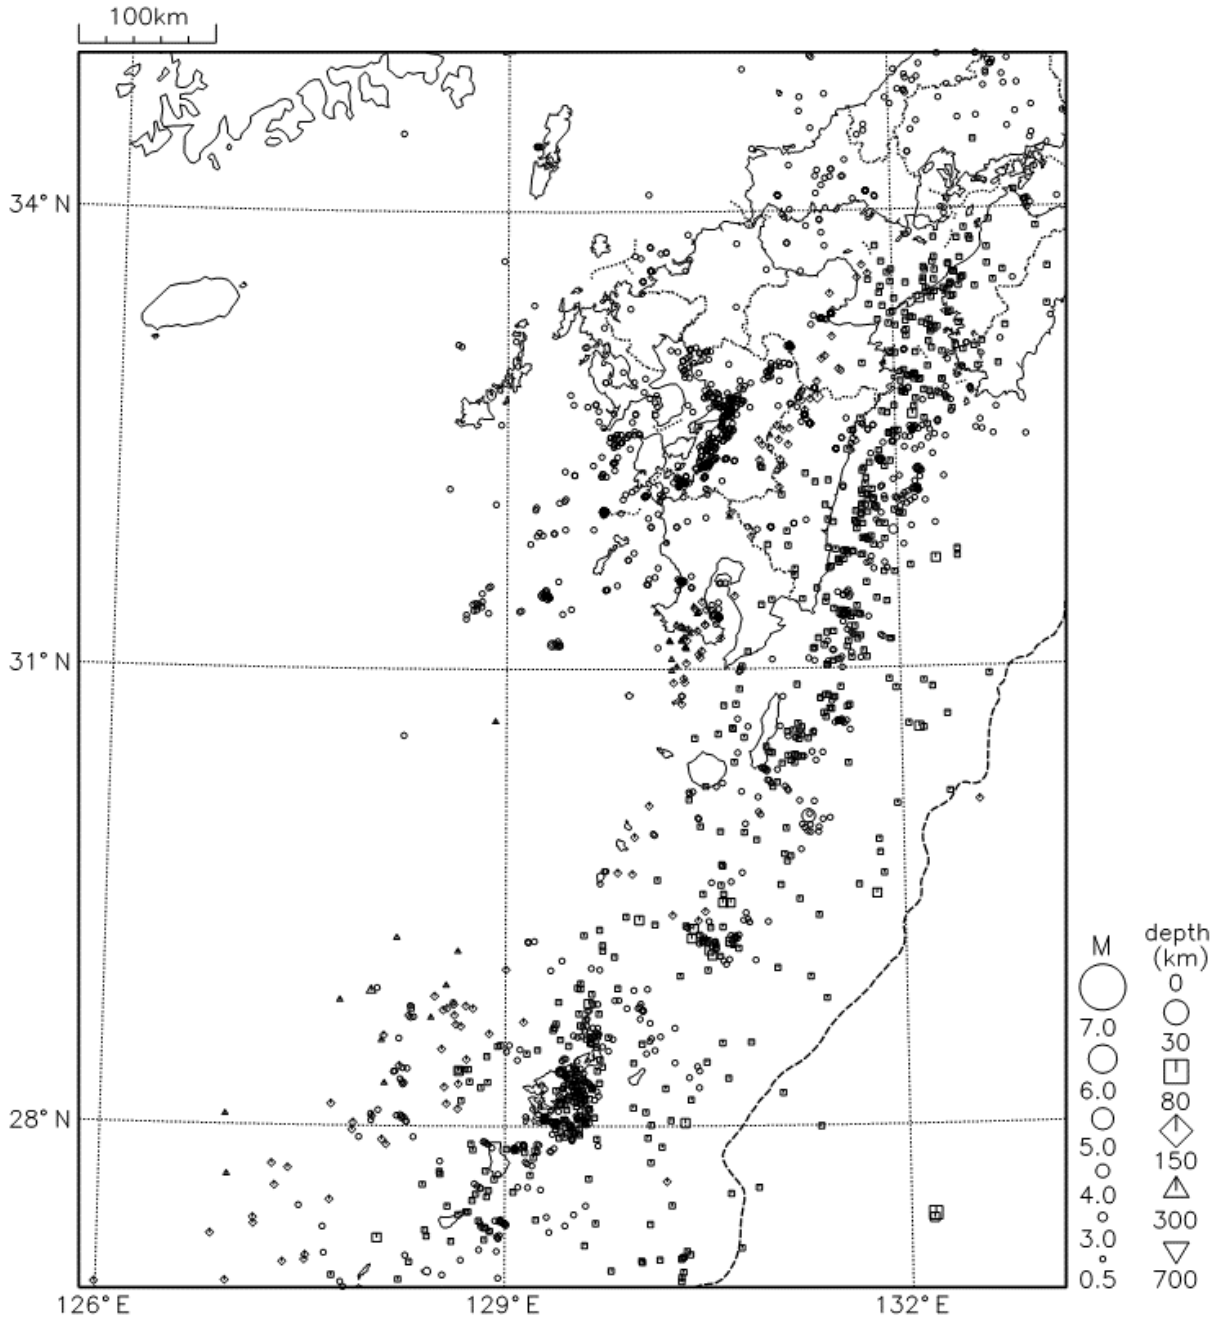

## ○九州地方の地震活動

図9 九州地方の震央分布図（2020年7月1日～7月31日、 $M \geq 0.5$ ）

### [概況]

7月に九州地方で震度1以上を観測した地震は24回（6月は24回）であった。  
7月中、特に目立った活動はなかった。