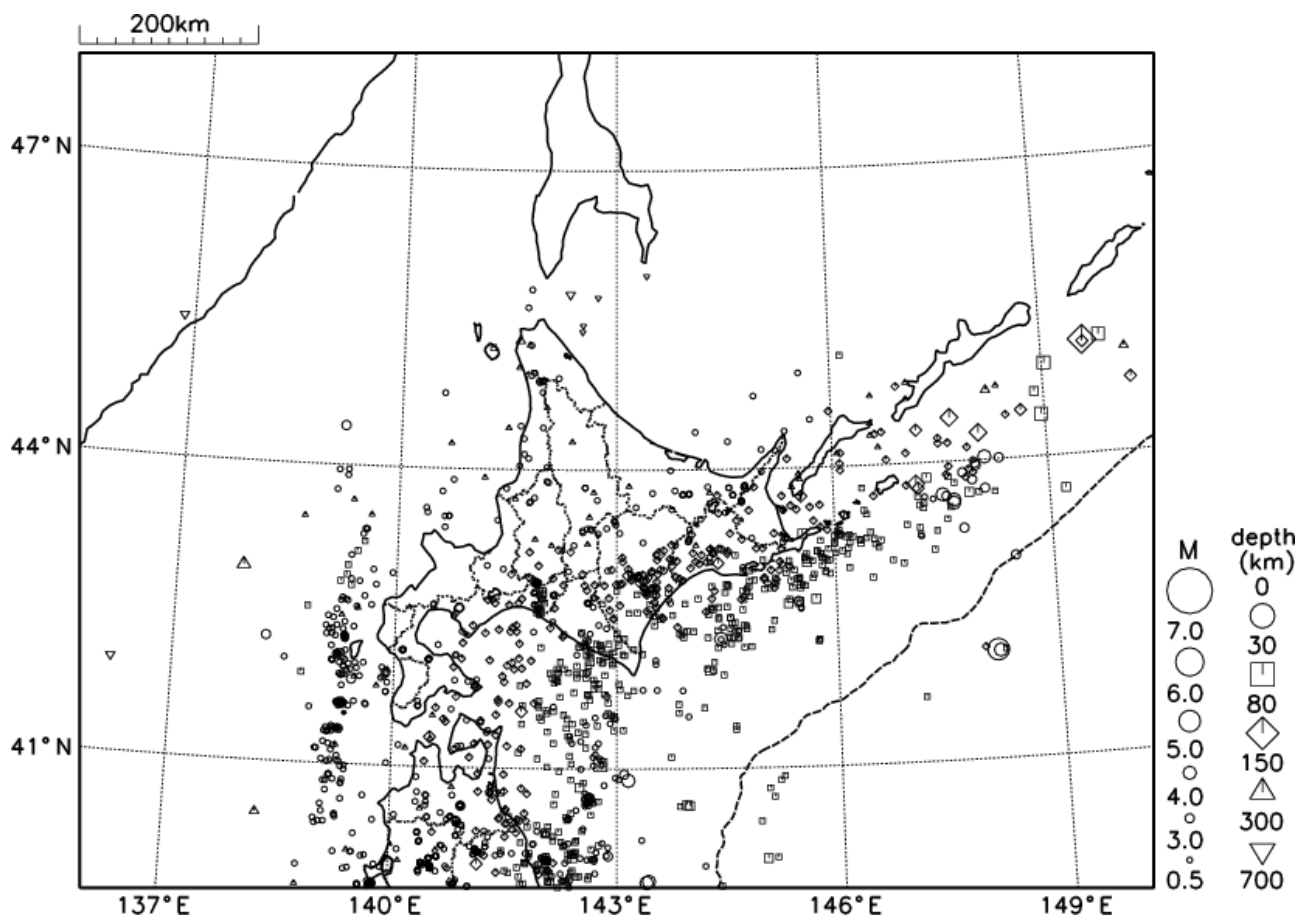

## ○北海道地方の地震活動

図5 北海道地方の震央分布図（2020年7月1日～7月31日、 $M \geq 0.5$ ）

### [概況]

7月に北海道地方で震度1以上を観測した地震は12回（6月は12回）であった。  
7月中、特に目立った活動はなかった。