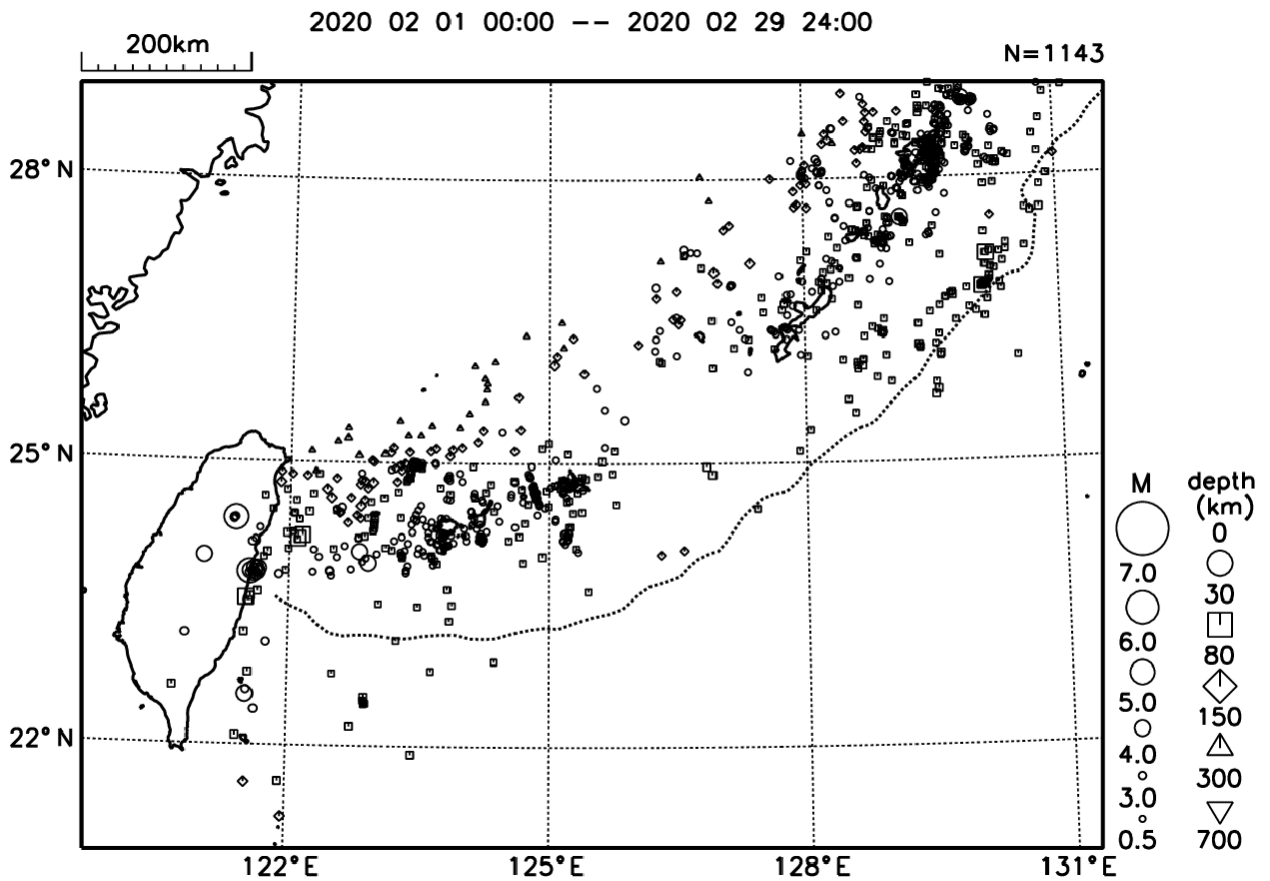

○沖縄地方の地震活動

図10 沖縄地方の震央分布図（2020年2月1日～2月29日、 $M \geq 0.5$ ）

[概況]

2月に沖縄地方で震度1以上を観測した地震は1回（1月は9回）であった。
2月中、特に目立った活動はなかった。