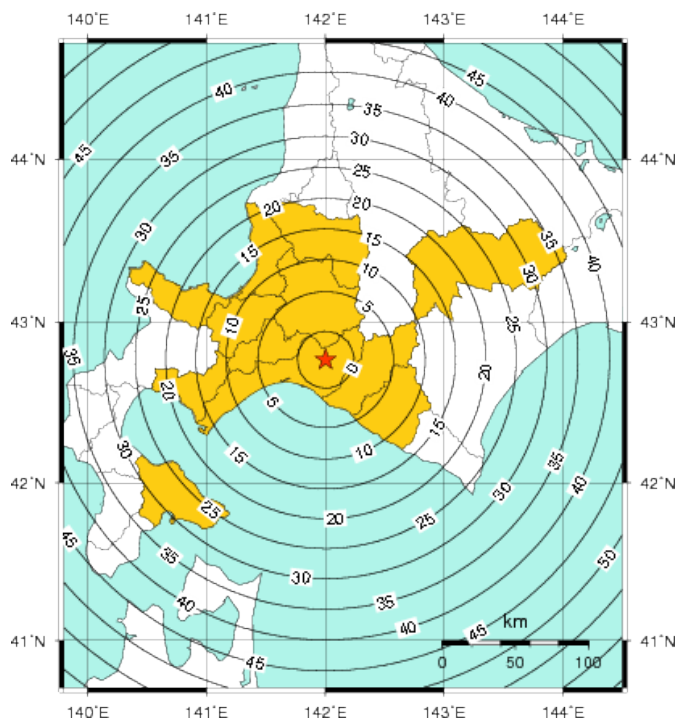

胆振地方西部、十勝地方北部、十勝地方中部、後志地方北部、日高地方東部、渡島地方東部

※6 震度6強程度

震度6弱程度

震度5弱程度

震度4程度

胆振地方中東部

石狩地方南部、日高地方西部

空知地方南部、石狩地方中部

石狩地方北部、日高地方中部、空知地方中部、十勝地方北部、上川地方南部、胆振地方西部、十勝地方中部、後志地方北部、日高地方東部、渡島地方東部

※7 震度6強程度

震度6弱程度

震度5弱程度

震度4から5弱程度

震度4程度

震度3から4程度

胆振地方中東部

石狩地方南部、日高地方西部

空知地方南部

石狩地方中部、石狩地方北部

日高地方中部、空知地方中部、上川地方南部、胆振地方西部、十勝地方北部、後志地方北部、十勝地方中部、日高地方東部、空知地方北部、後志地方西部、渡島地方東部、青森県下北

上川地方中部、後志地方東部、十勝地方南部

警報第1報発表から主要動到達までの時間及び警報発表対象地域の分布図

★ : 震源

■ : 緊急地震速報(警報)を発表した地域