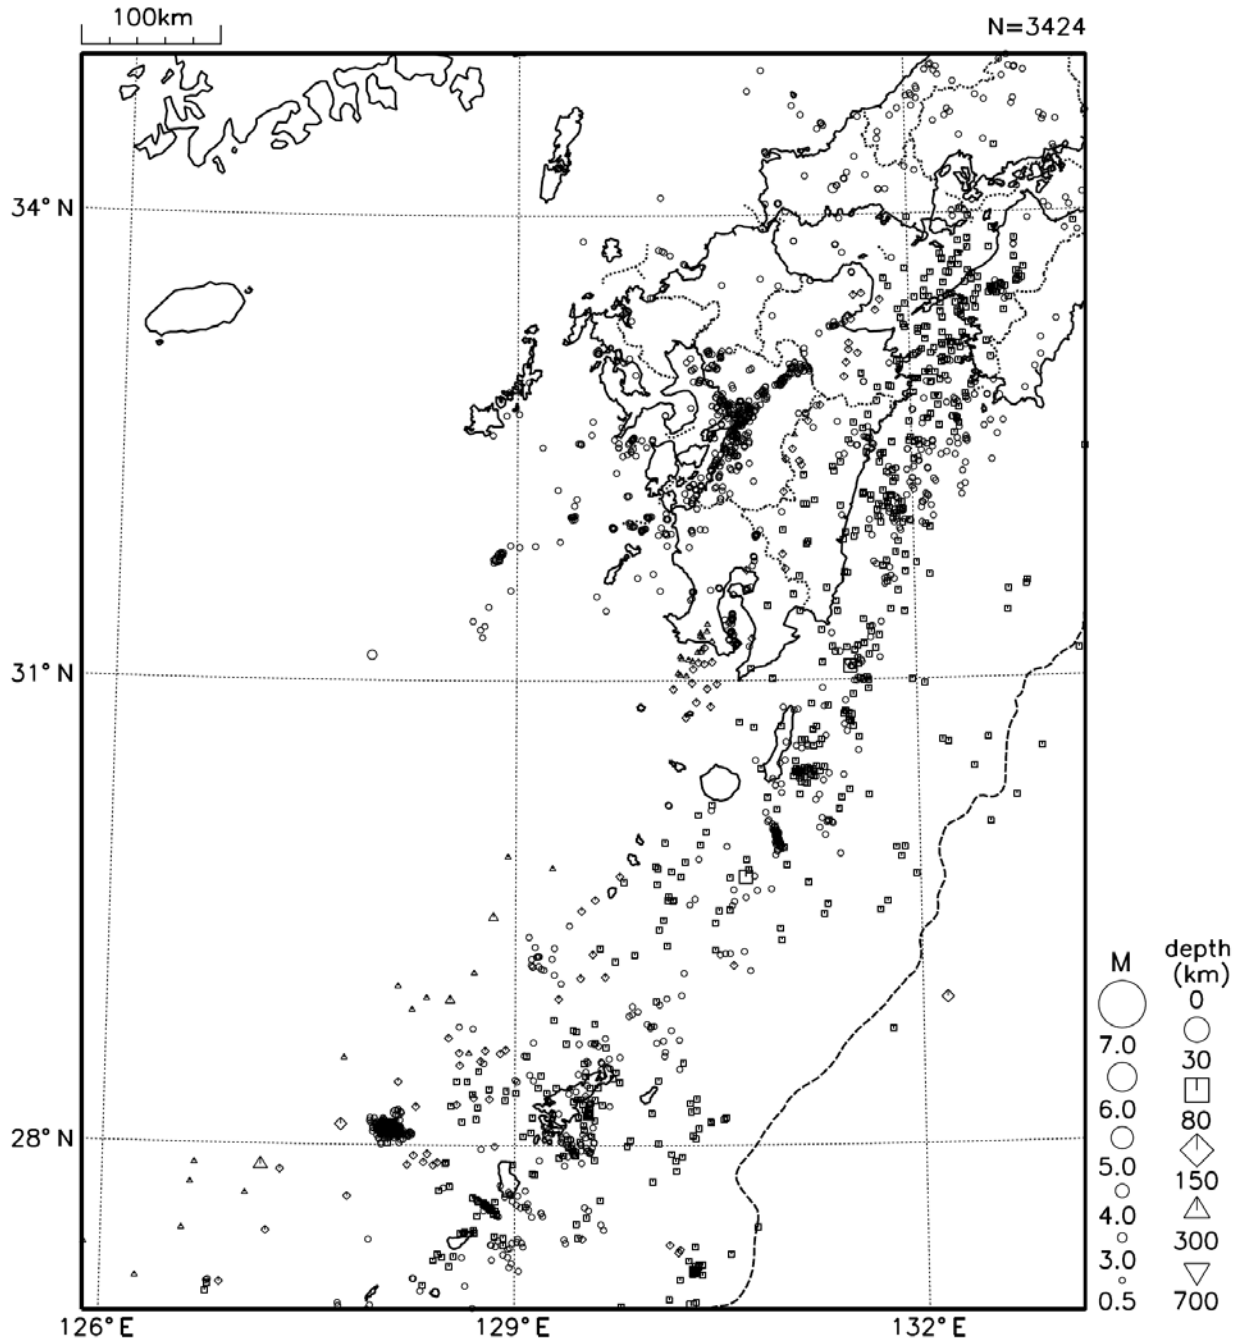

○九州地方の地震活動

図9 九州地方の震央分布図 (2018年10月1日~10月31日、M \geq 0.5)

[概況]

10月に九州地方で震度1以上を観測した地震は16回（9月は28回）であった。
10月中、特に目立った活動はなかった。