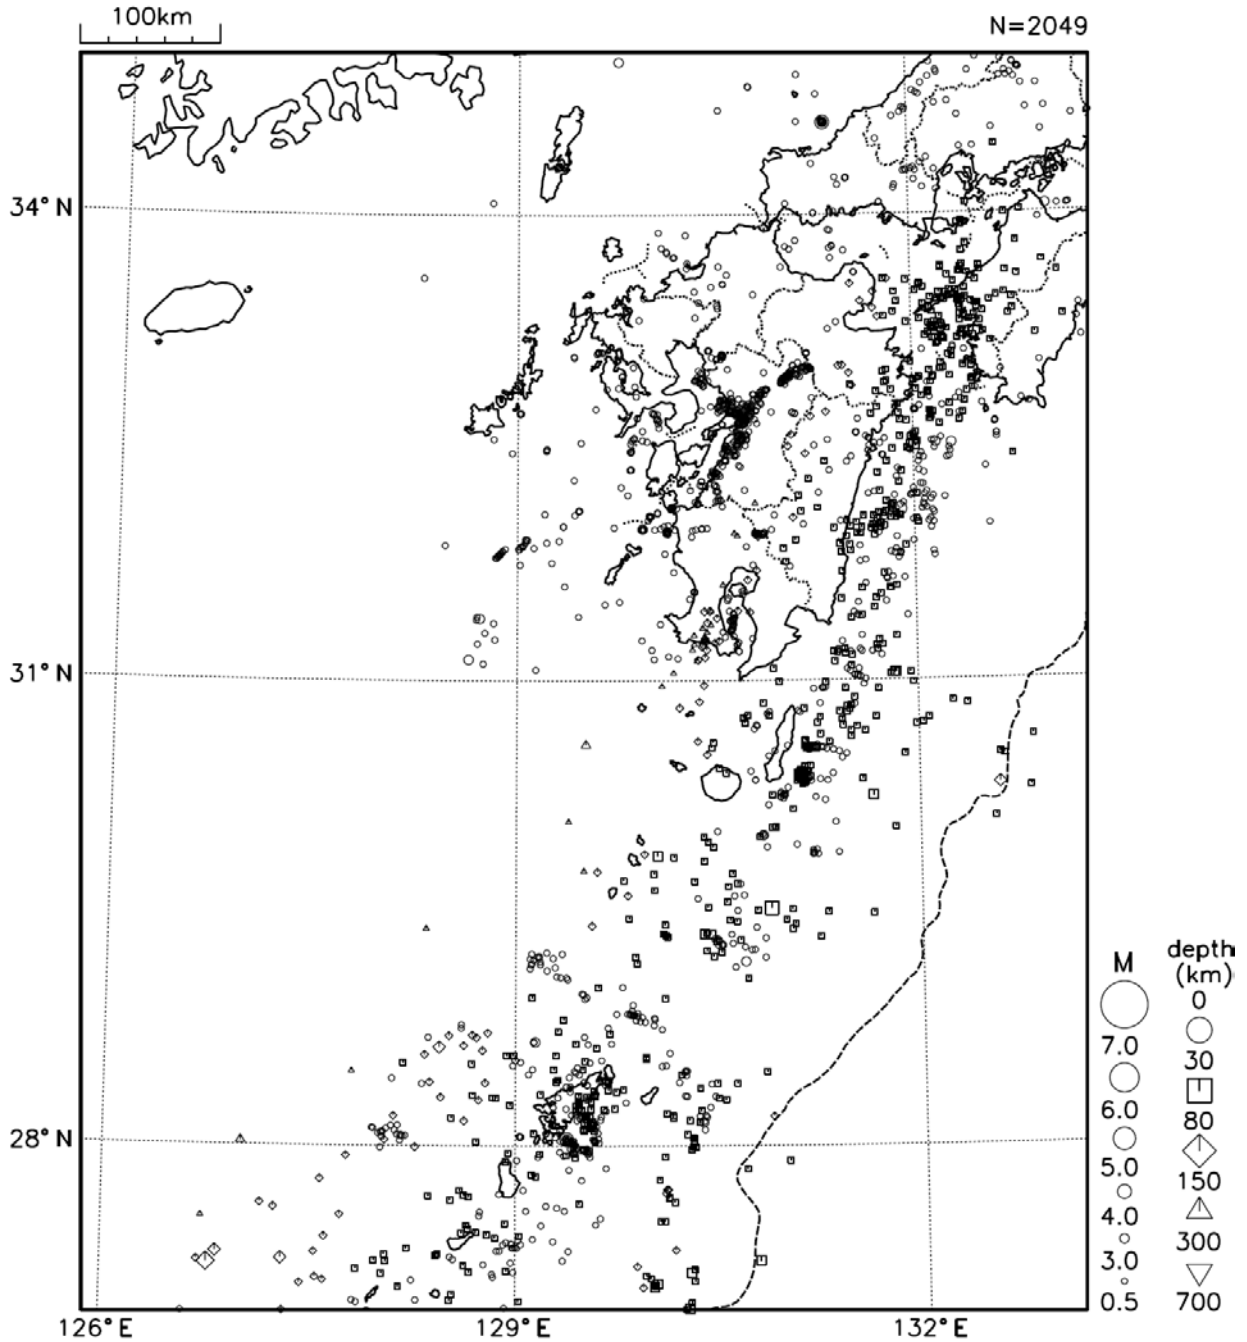

## ○九州地方の地震活動

図9 九州地方の震央分布図 (2018年9月1日～9月30日、M $\geq$ 0.5)

### [概況]

9月に九州地方で震度1以上を観測した地震は28回(8月は18回)であった。  
9月中、特に目立った活動はなかった。