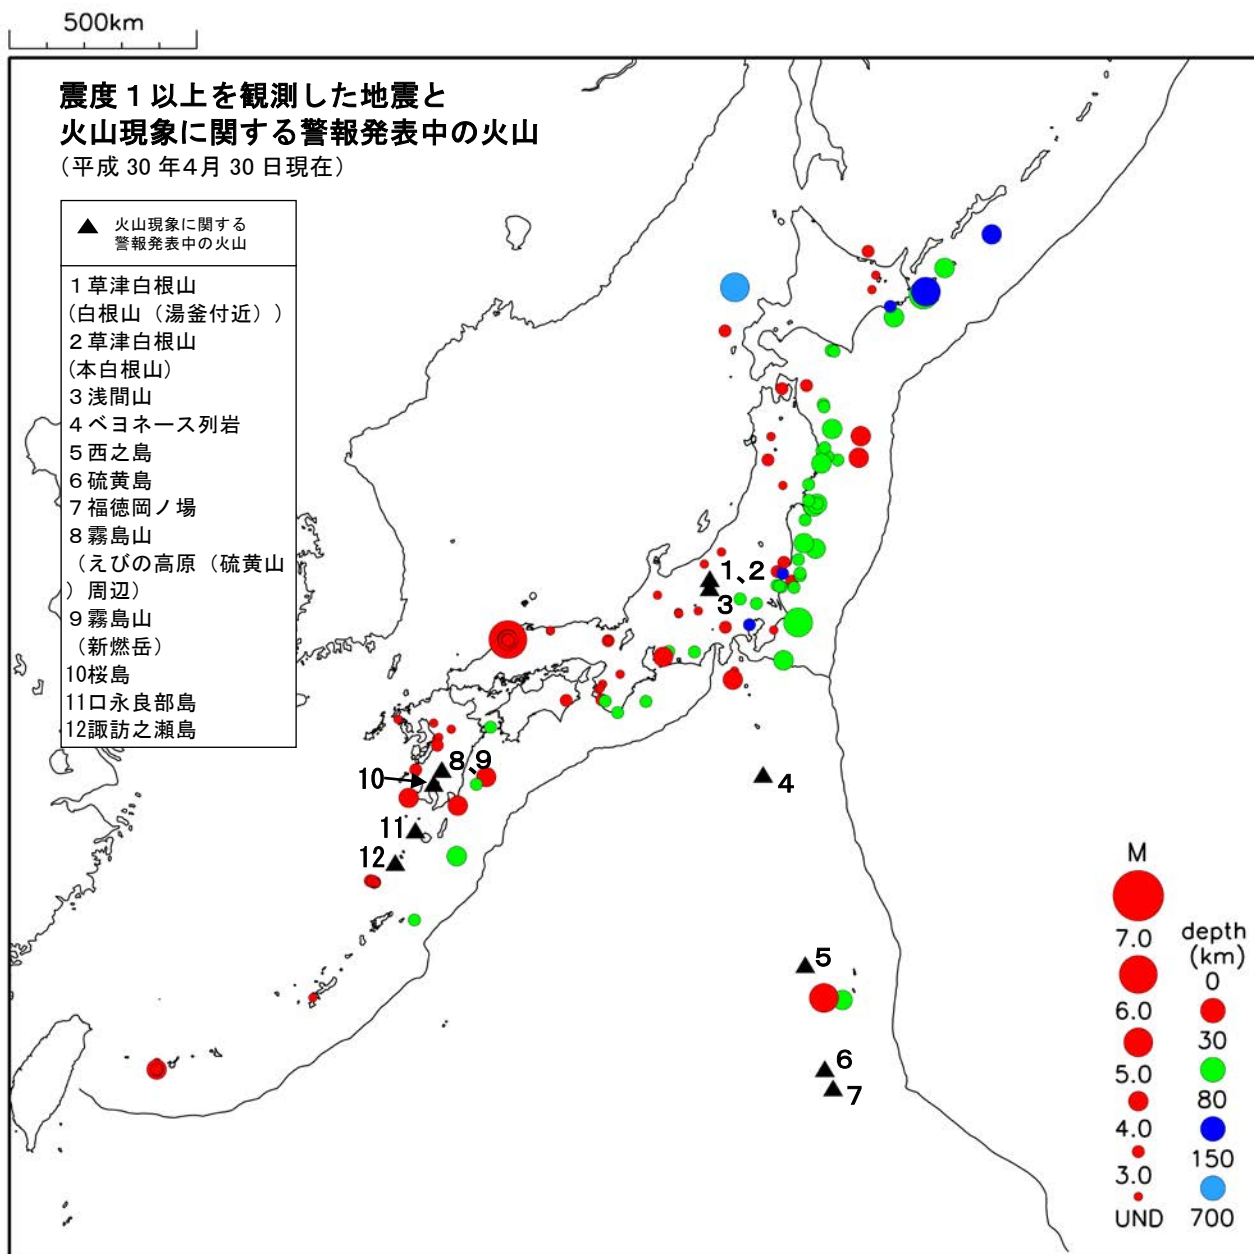

平成 30 年 4 月 地震・火山月報(防災編)

Monthly Report on Earthquakes and Volcanoes in Japan

April 2018

気 象 庁

Japan Meteorological Agency