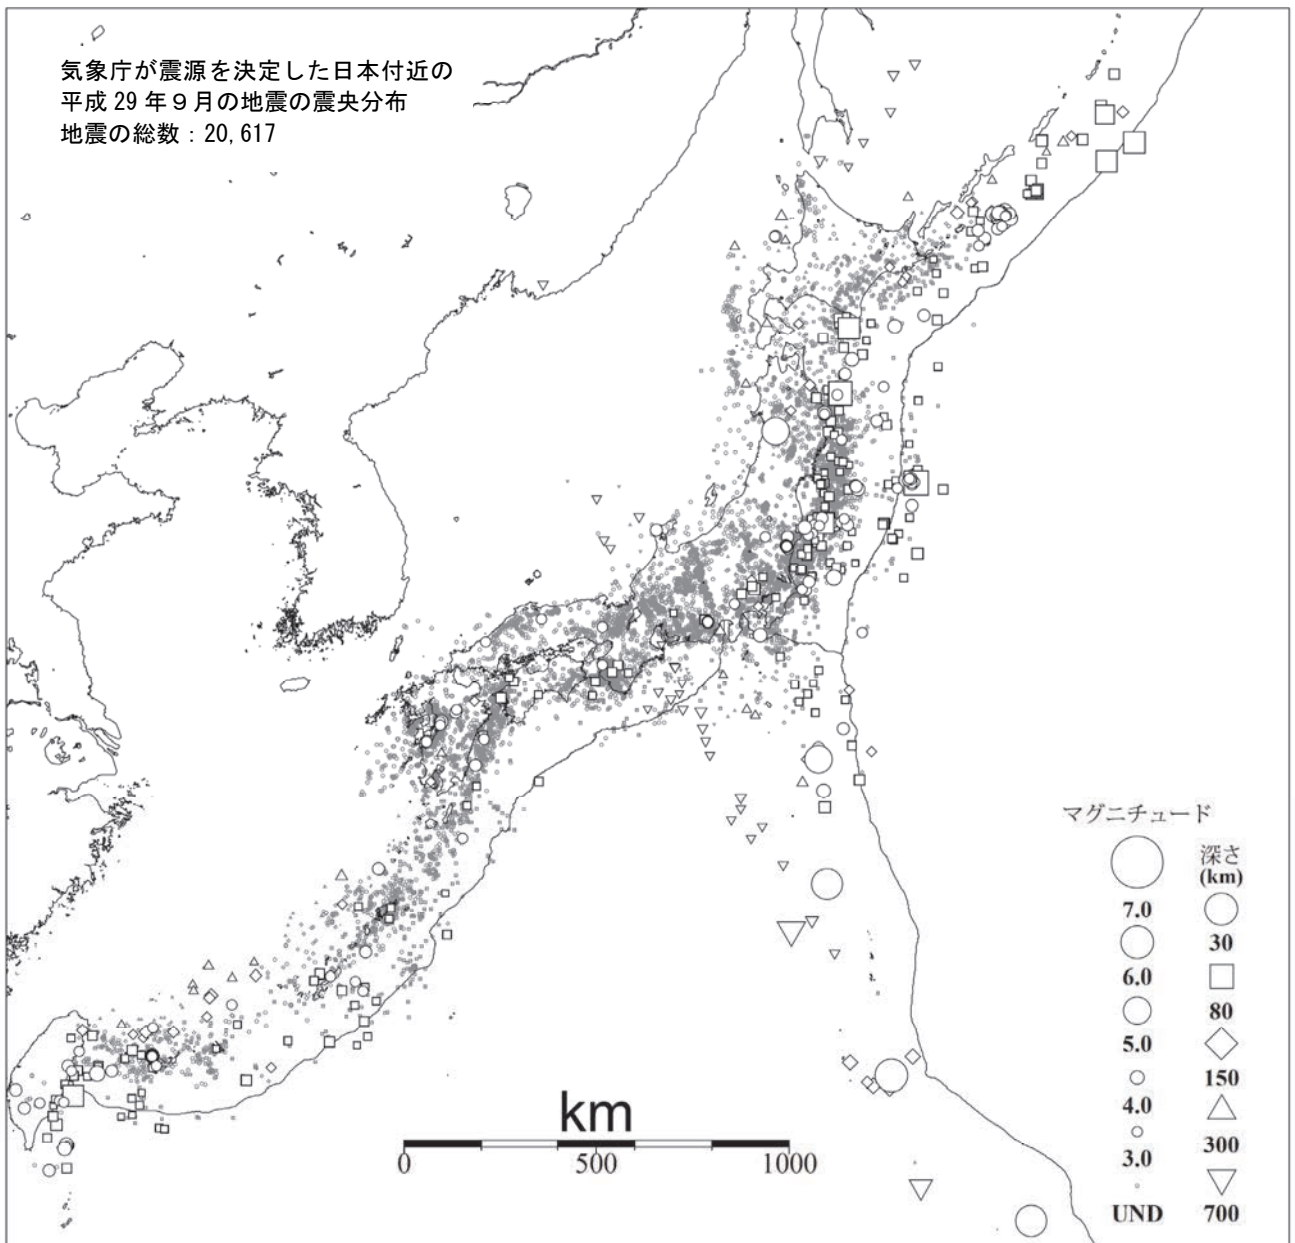

気象庁が震源を決定した日本付近の
平成 29 年 9 月の地震の震央分布
地震の総数 : 20,617

(M3.0以上の地震については白抜きで示す)