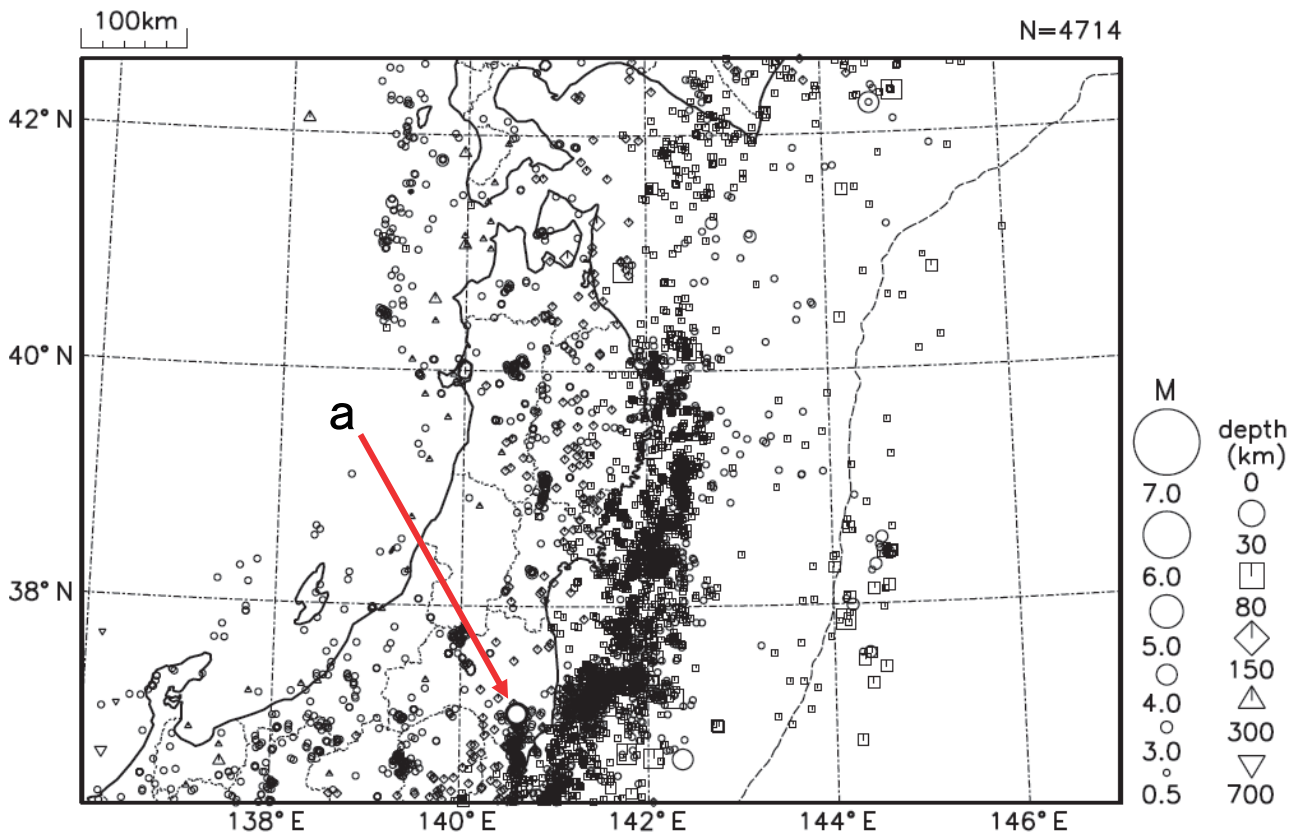

## ○東北地方の地震活動

図5 東北地方の震央分布図（2017年6月1日～6月30日、 $M \geq 0.5$ ）

### 〔概況〕

6月に東北地方で震度1以上を観測した地震は35回（5月は29回）であった。6月中の主な活動は次のとおりである。

19日05時51分に福島県中通りの深さ6kmでM4.5の地震（図5中のa）が発生し、福島県浅川町、古殿町で震度3を観測したほか、東北地方南部から関東地方にかけて震度2～1を観測した（p10参照）。