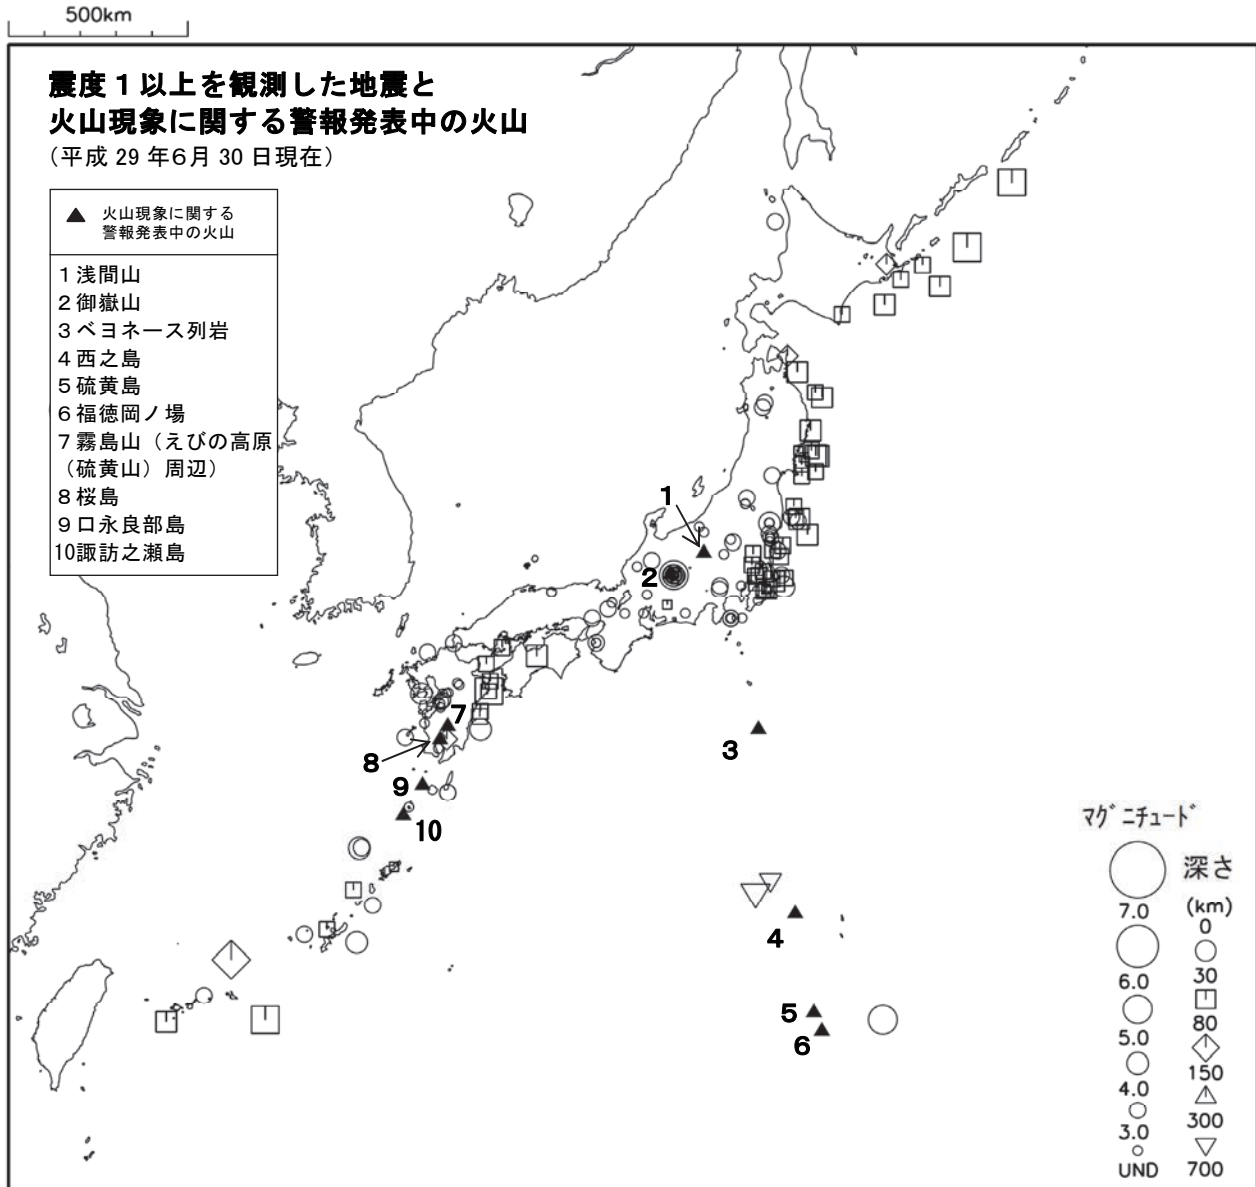

平成 29 年 6 月 地震・火山月報(防災編)

Monthly Report on Earthquakes and Volcanoes in Japan

June 2017

気 象 庁

Japan Meteorological Agency