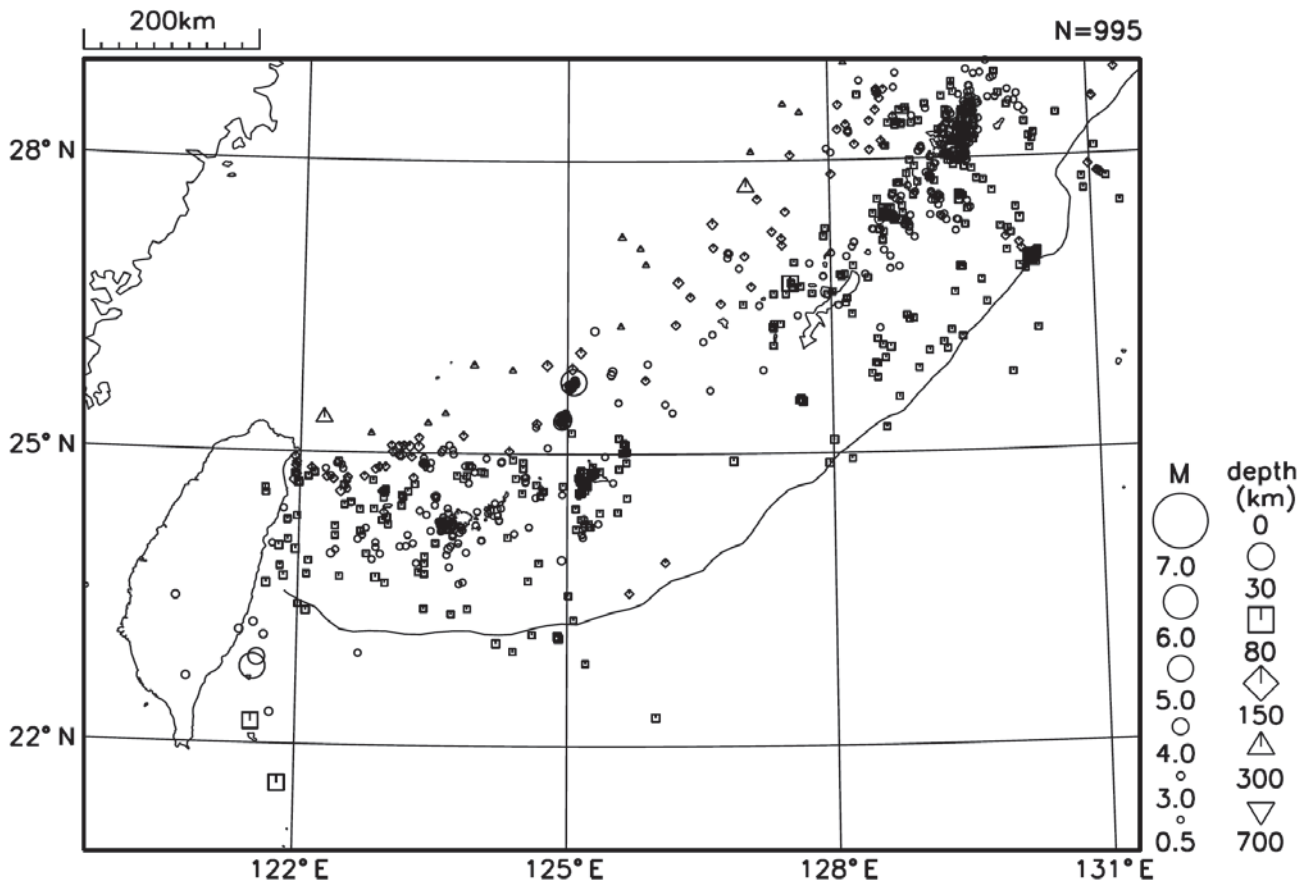

## ○沖縄地方の地震活動

図9 沖縄地方の震央分布図 (2016年10月1日~10月31日、 $M \geq 0.5$ )

### [概況]

10月に沖縄地方で震度1以上を観測した地震は6回(9月は8回)であった。  
10月中、特に目立った活動はなかった。