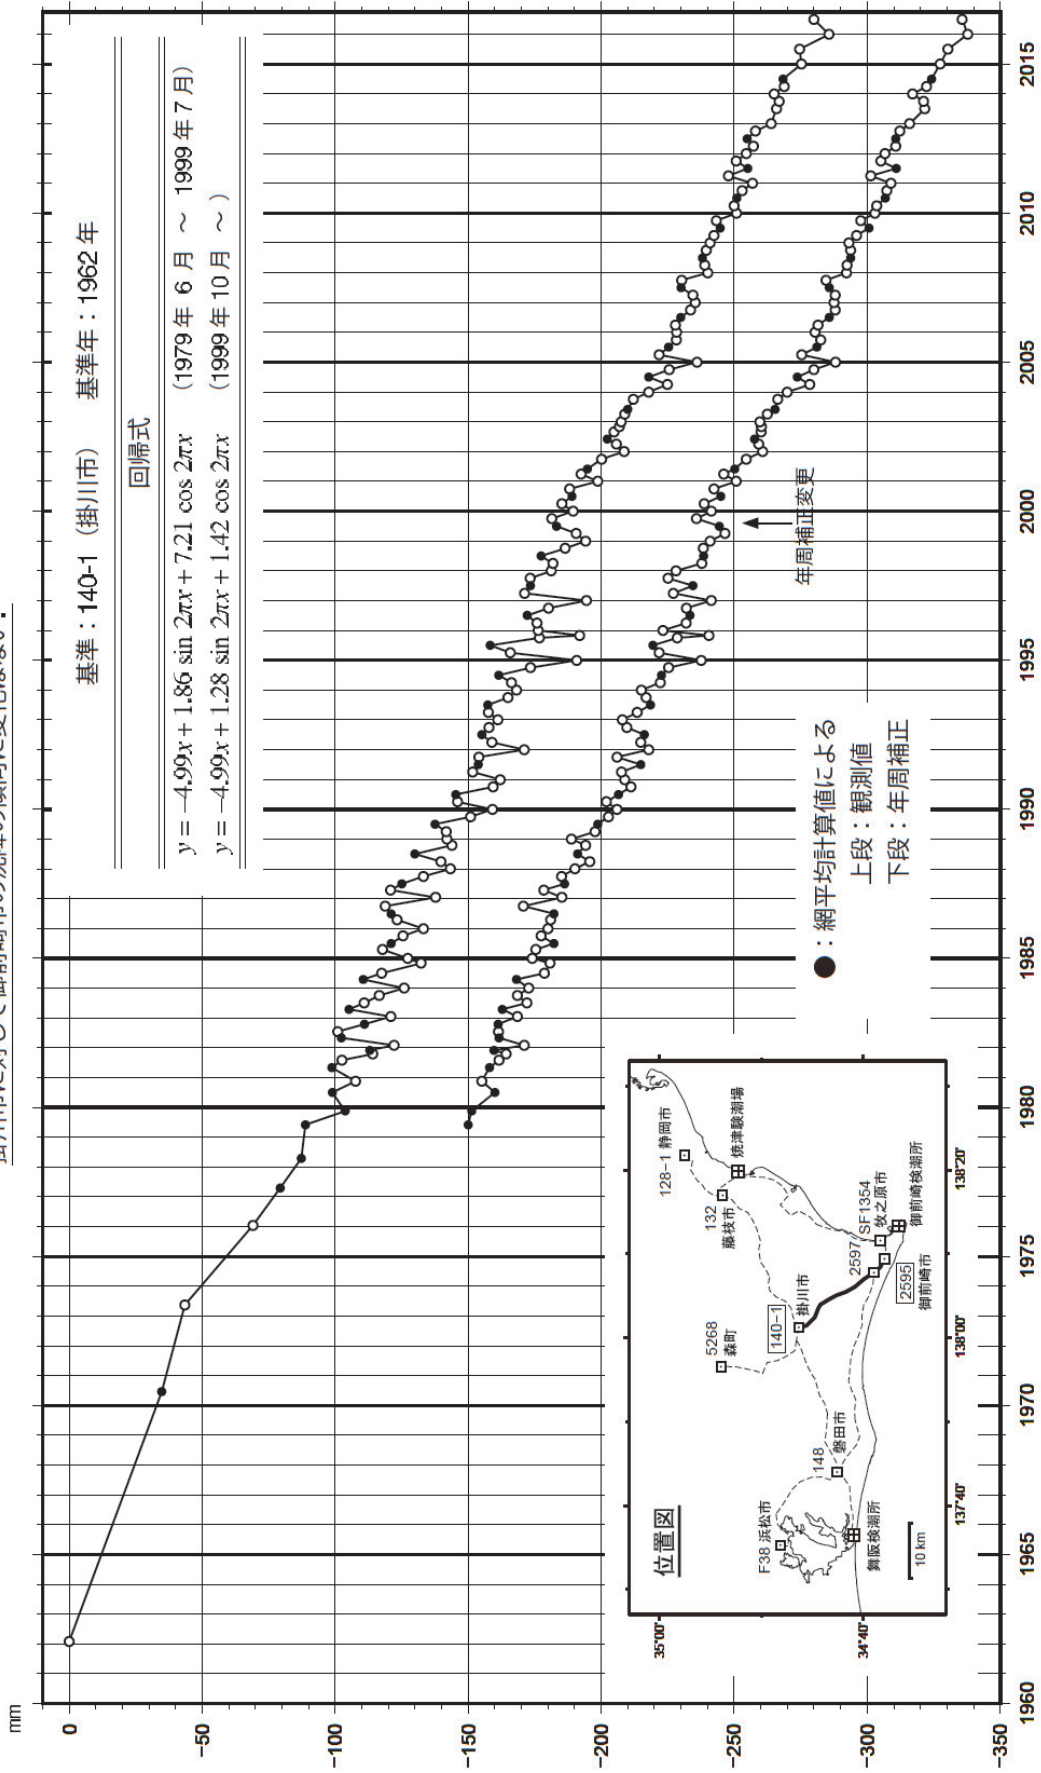

# 水準点 2595（御前崎市）の経年変化

掛川市に対して御前崎市の沈降の傾向に変化はない。

図 11 水準点 2595（御前崎市）の経年変化