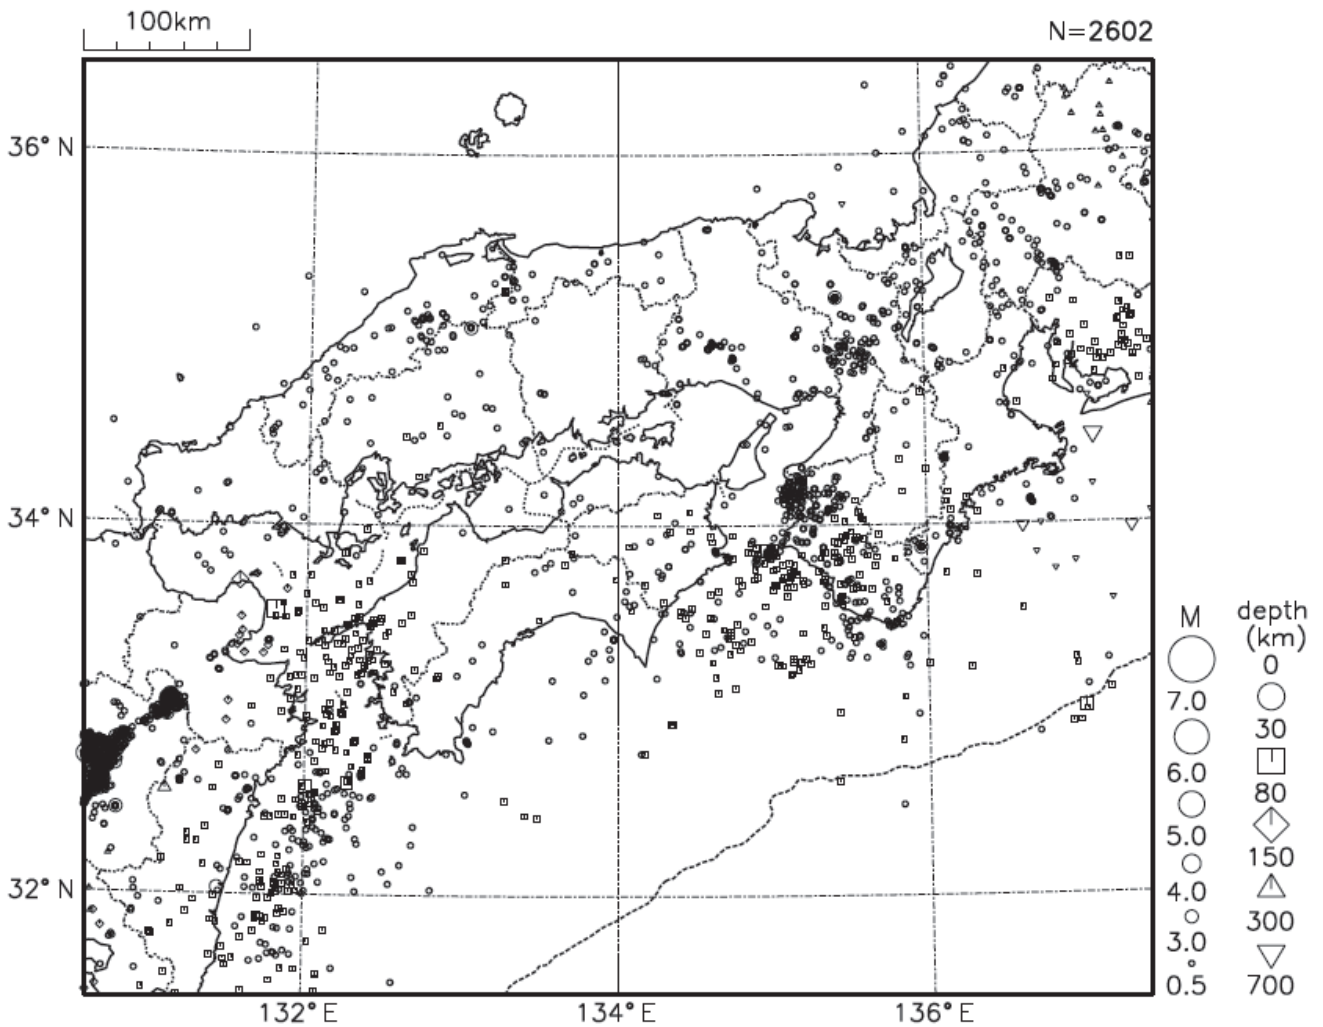

○ 近畿・中国・四国地方の地震活動

図 7 近畿・中国・四国地方の震央分布図（2016年7月1日～7月31日、 $M \geq 0.5$ ）

[概況]

7月に近畿・中国・四国地方で震度1以上を観測した地震は9回（6月は7回）であった。7月中、特に目立った活動はなかった。