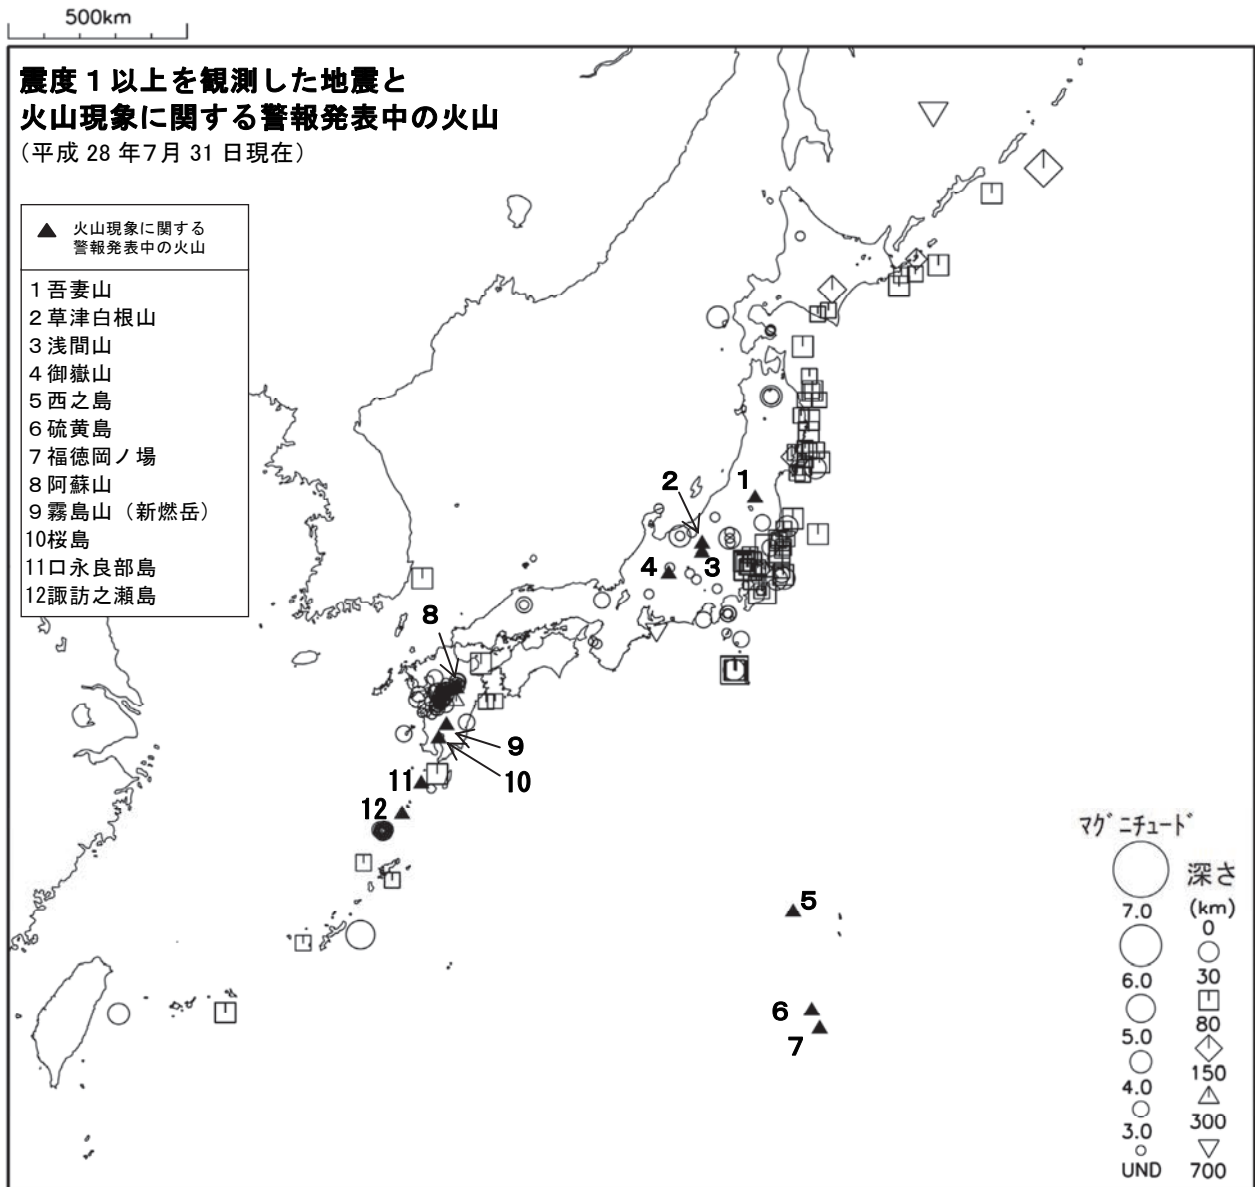

平成 28 年 7 月 地震・火山月報(防災編)

Monthly Report on Earthquakes and Volcanoes in Japan

July 2016

気 象 庁

Japan Meteorological Agency