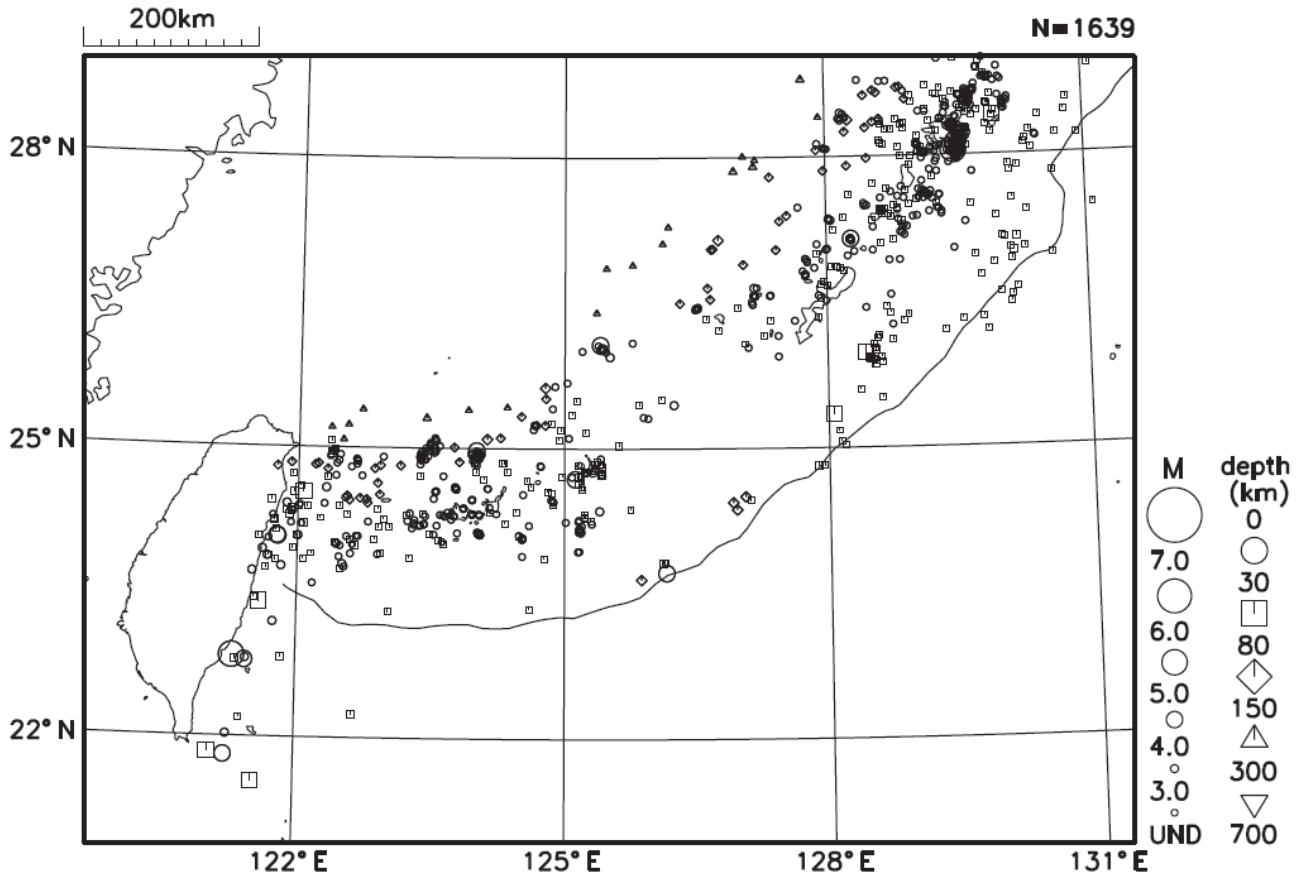

○沖縄地方の地震活動

図9 沖縄地方の震央分布図（2016年1月1日～1月31日）

[概況]

1月に沖縄地方で震度1以上を観測した地震は9回（2015年12月は5回）であった。1月中、特に目立った活動はなかった。