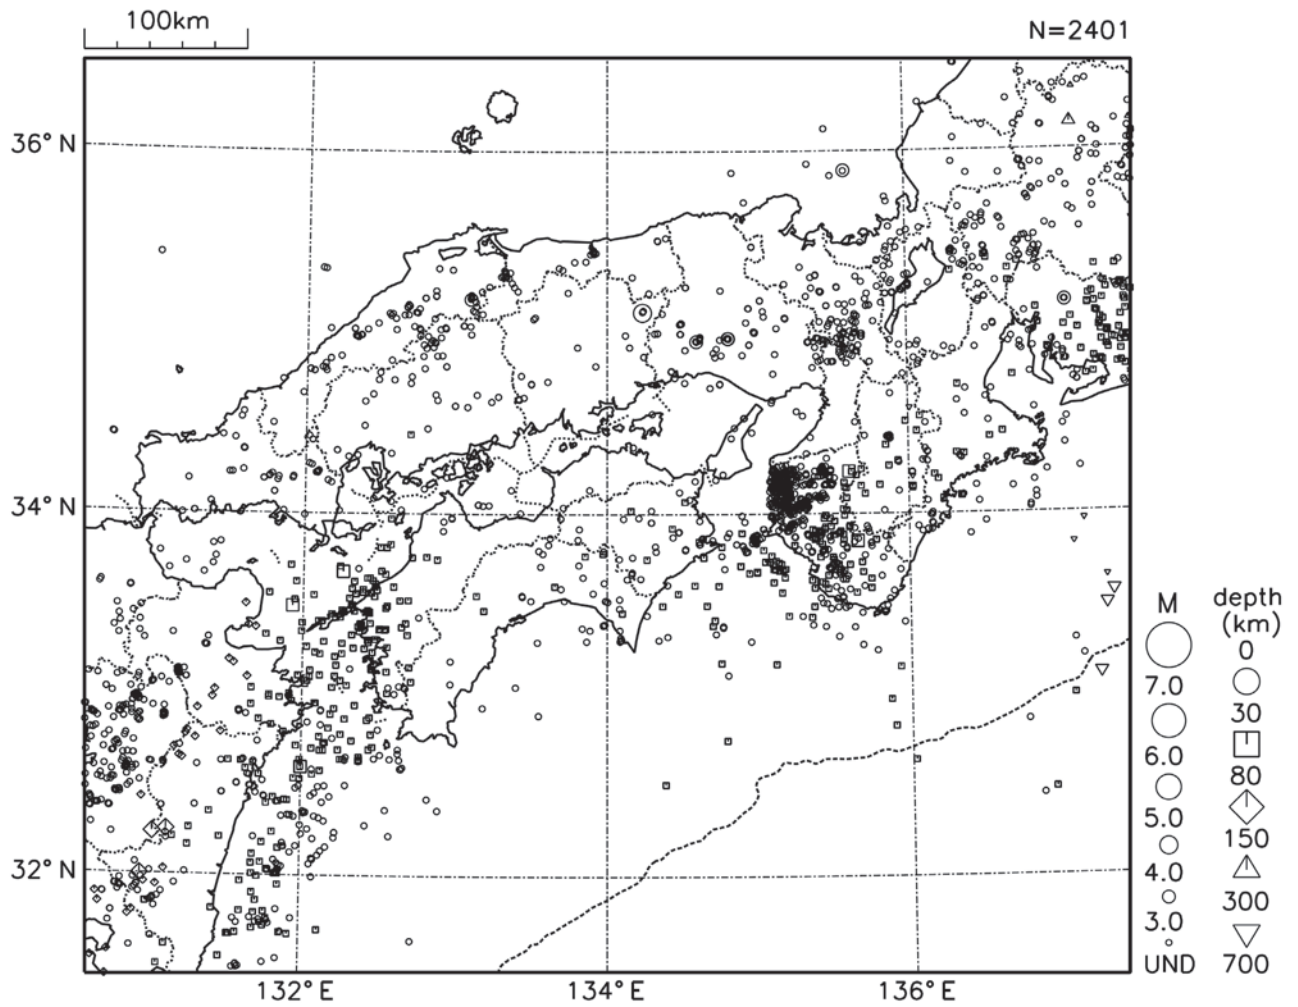

## ○ 近畿・中国・四国地方の地震活動

図7 近畿・中国・四国地方の震央分布図（2016年1月1日～1月31日）

### [概況]

1月に近畿・中国・四国地方で震度1以上を観測した地震は18回（2015年12月は21回）であった。

1月中、特に目立った活動はなかった。