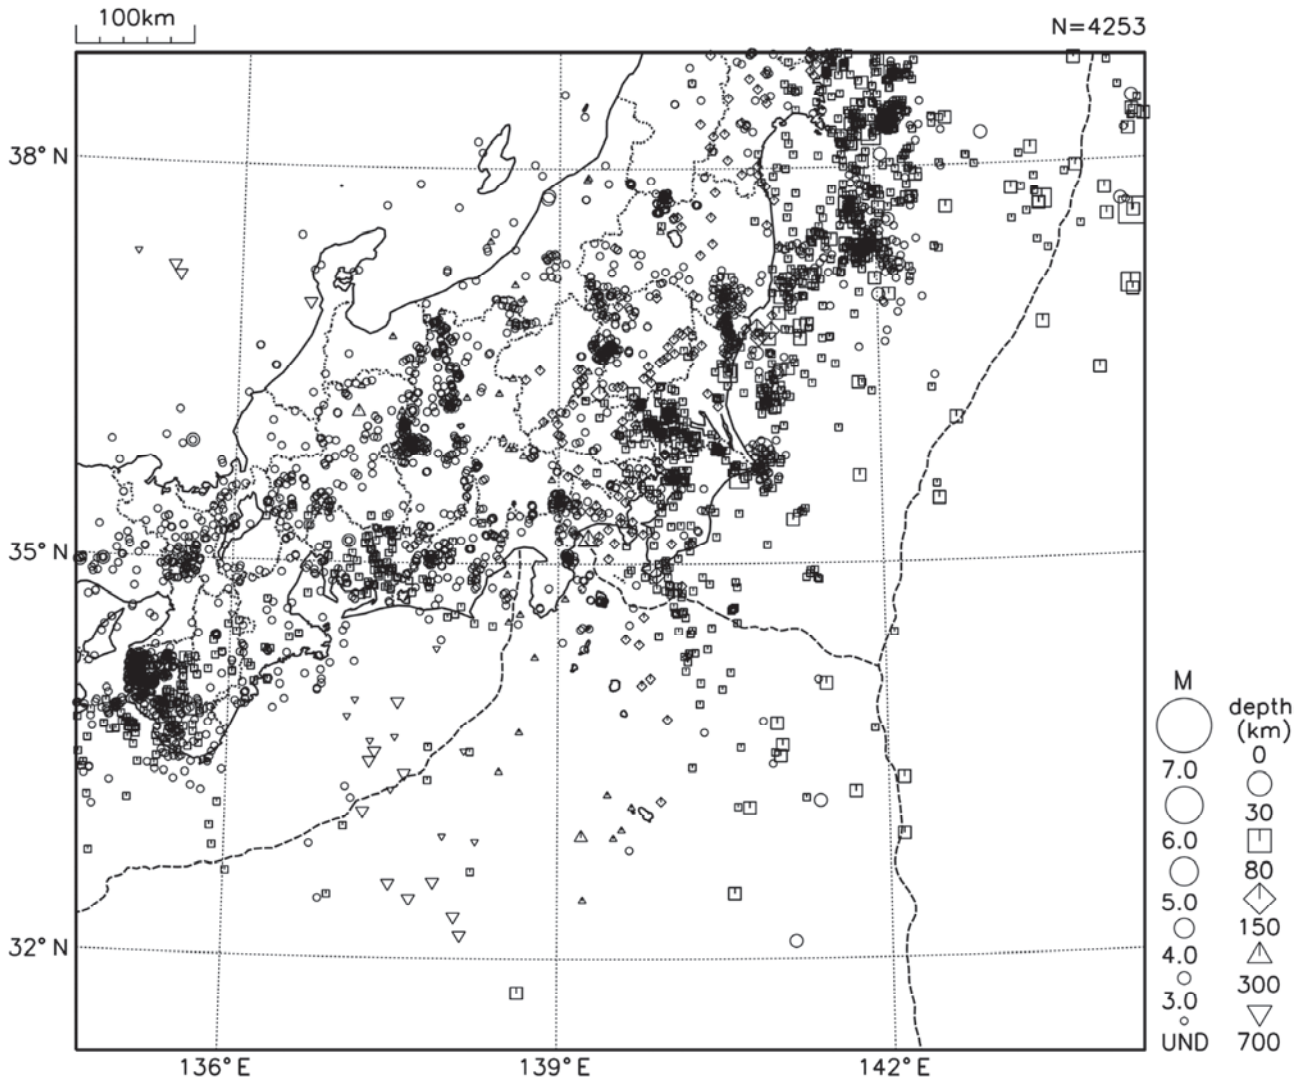

○関東・中部地方の地震活動

図6 関東・中部地方の震央分布図（2016年1月1日～1月31日）

[概況]

1月に関東・中部地方（三重県を含む）で震度1以上を観測した地震は59回（2015年12月は55回）であった。

1月中の主な地震活動は次のとおりである。

「平成23年（2011年）東北地方太平洋沖地震」の余震が、引き続き岩手県から千葉県北東部にかけての沿岸及びその沖合の広い範囲で発生した（p. 11の図5、p. 12参照）。