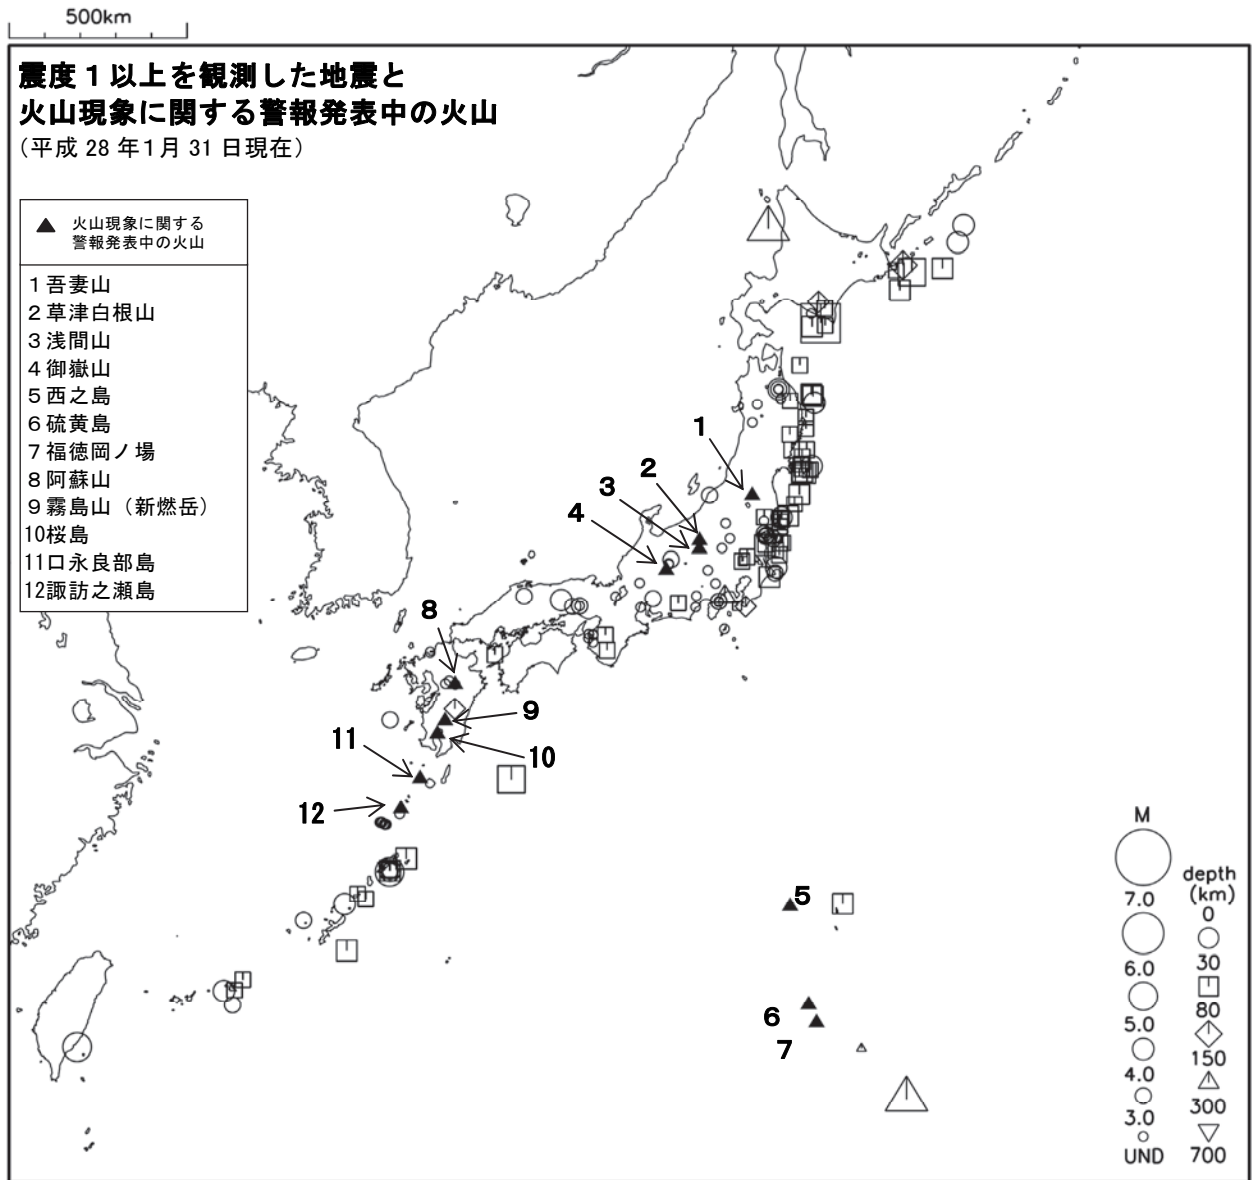

平成 28 年 1 月 地震・火山月報(防災編)

Monthly Report on Earthquakes and Volcanoes in Japan

January 2016

気 象 庁

Japan Meteorological Agency