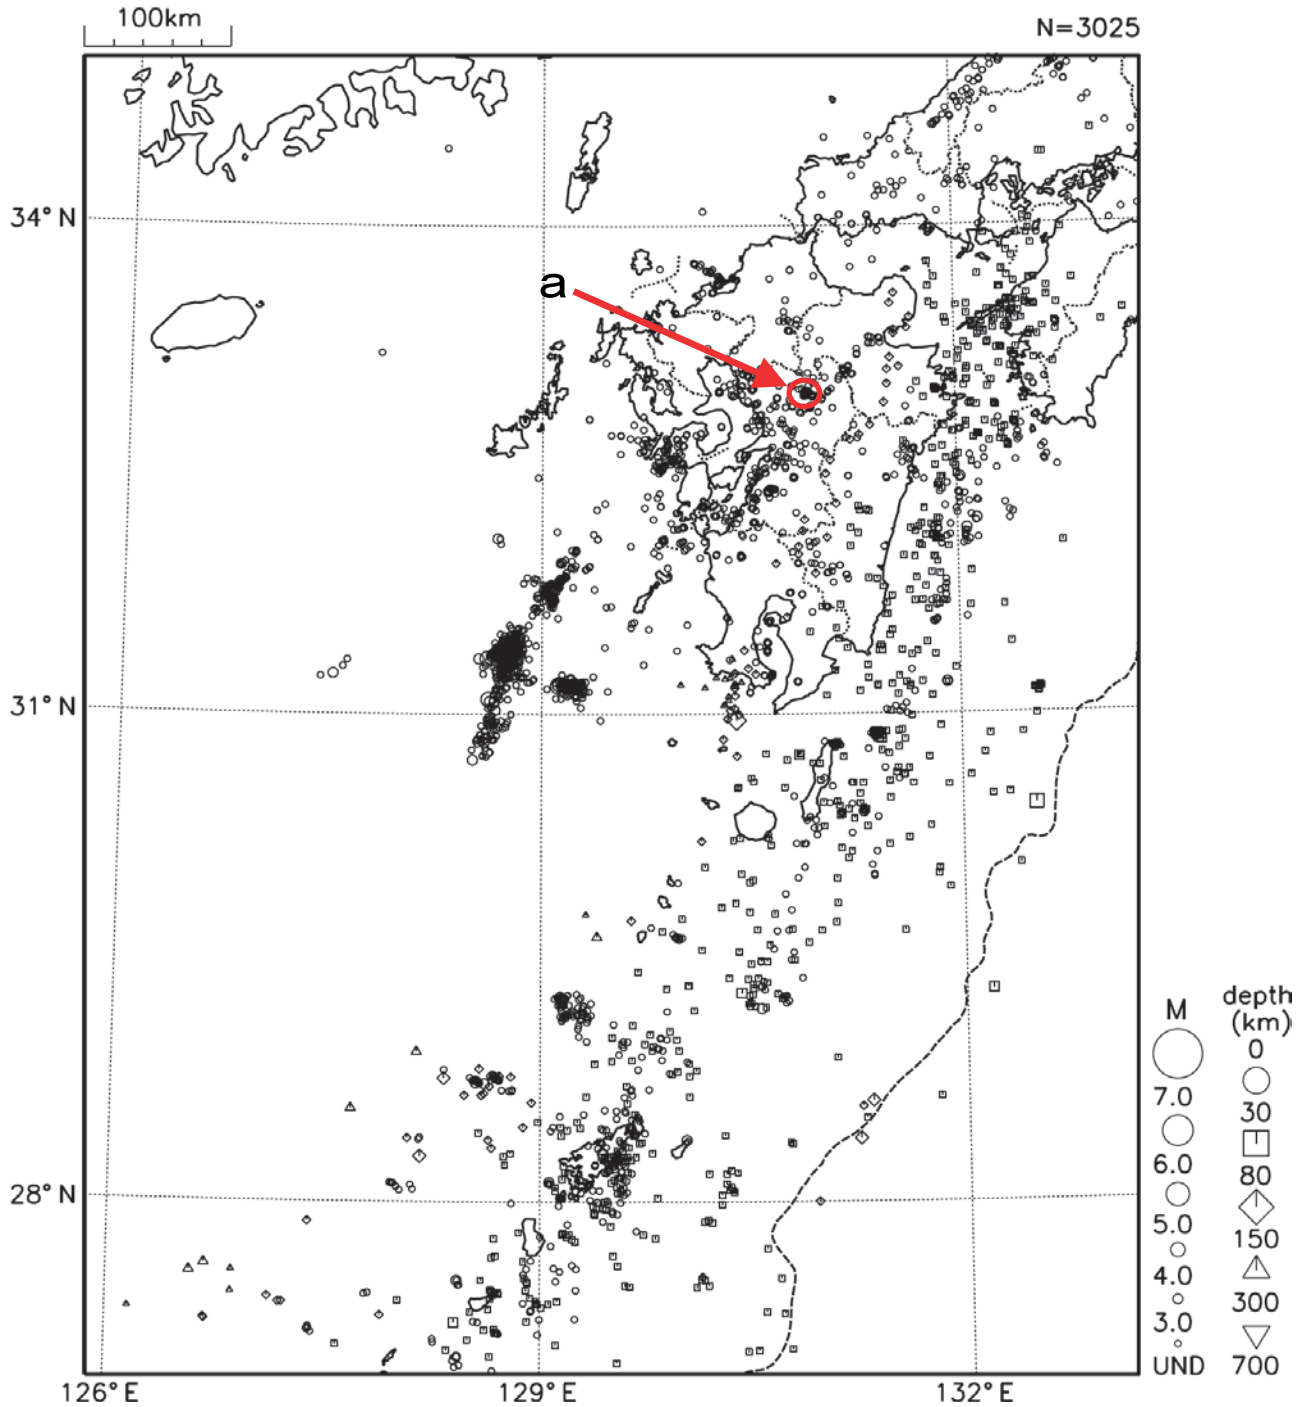

○九州地方の地震活動

図8 九州地方の震央分布図 (2015年12月1日~12月31日)

[概況]

12月に九州地方で震度1以上を観測した地震は47回(11月は38回)であった。12月中の主な活動は次のとおりである。

11月中旬から熊本県熊本地方(図8中の領域a)で地震活動がやや活発となり12月31日までに震度1以上を観測した地震が17回発生した。最大規模の地震は、12月4日05時40分に深さ6kmで発生したM3.2の地震である。また、12月7日06時25分に深さ5kmでM3.1の地震が発生した。いずれも熊本県菊池市で震度3を観測したほか、熊本県で震度1を観測した(p. 3、11参照)。