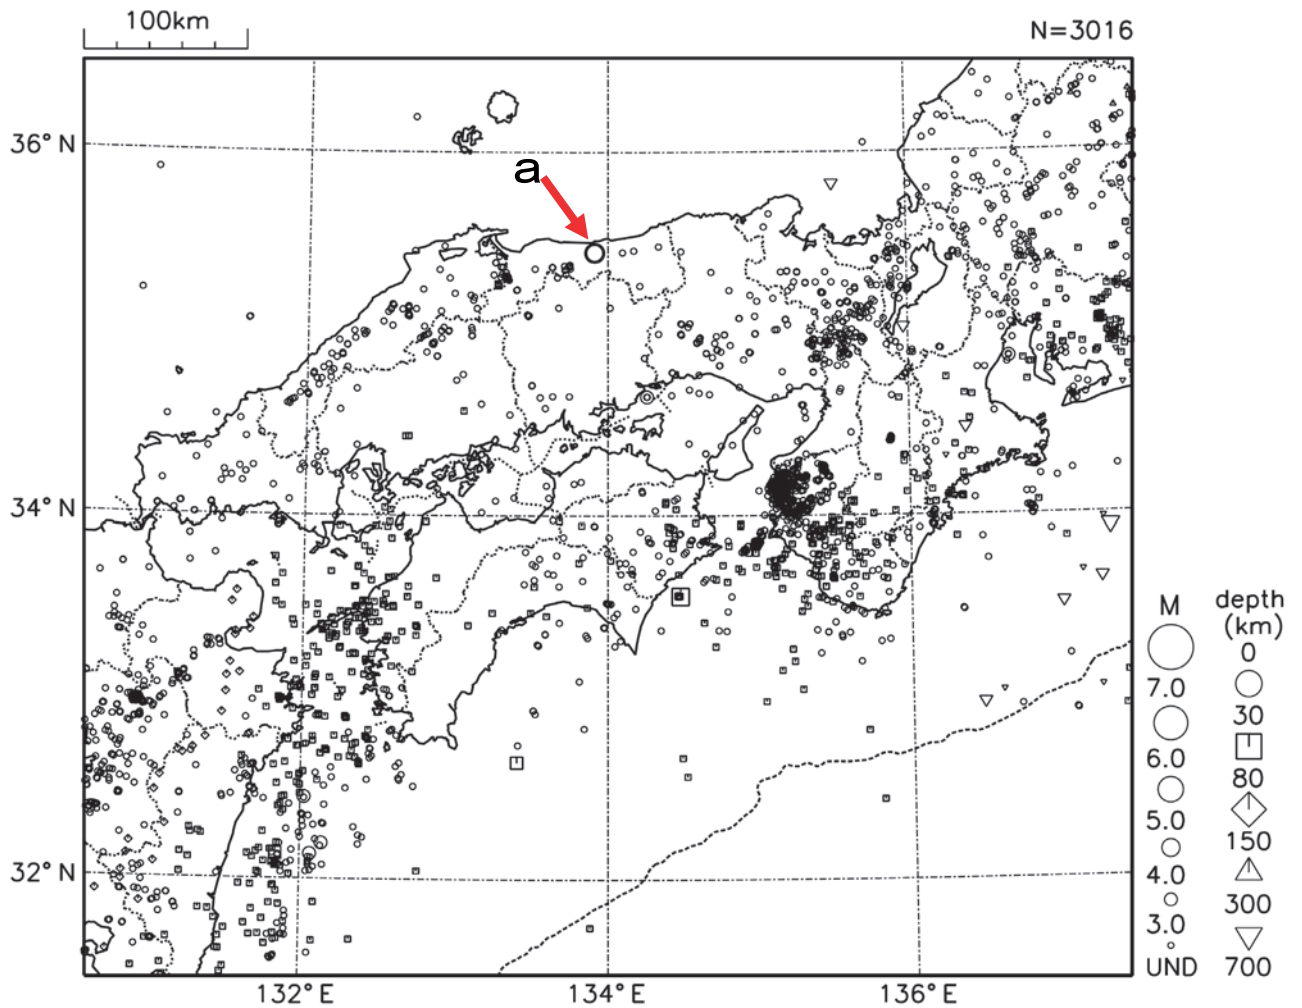

○ 近畿・中国・四国地方の地震活動

図7 近畿・中国・四国地方の震央分布図 (2015年12月1日~12月31日)

[概況]

12月に近畿・中国・四国地方で震度1以上を観測した地震は21回(11月は27回)であった。12月中の主な活動は次のとおりである

14日15時01分に鳥取県中部の深さ8kmでM4.2の地震(図7中のa)が発生し、鳥取県湯梨浜町で震度4を観測したほか、中国地方で震度3~1を観測した(p.3、9参照)。